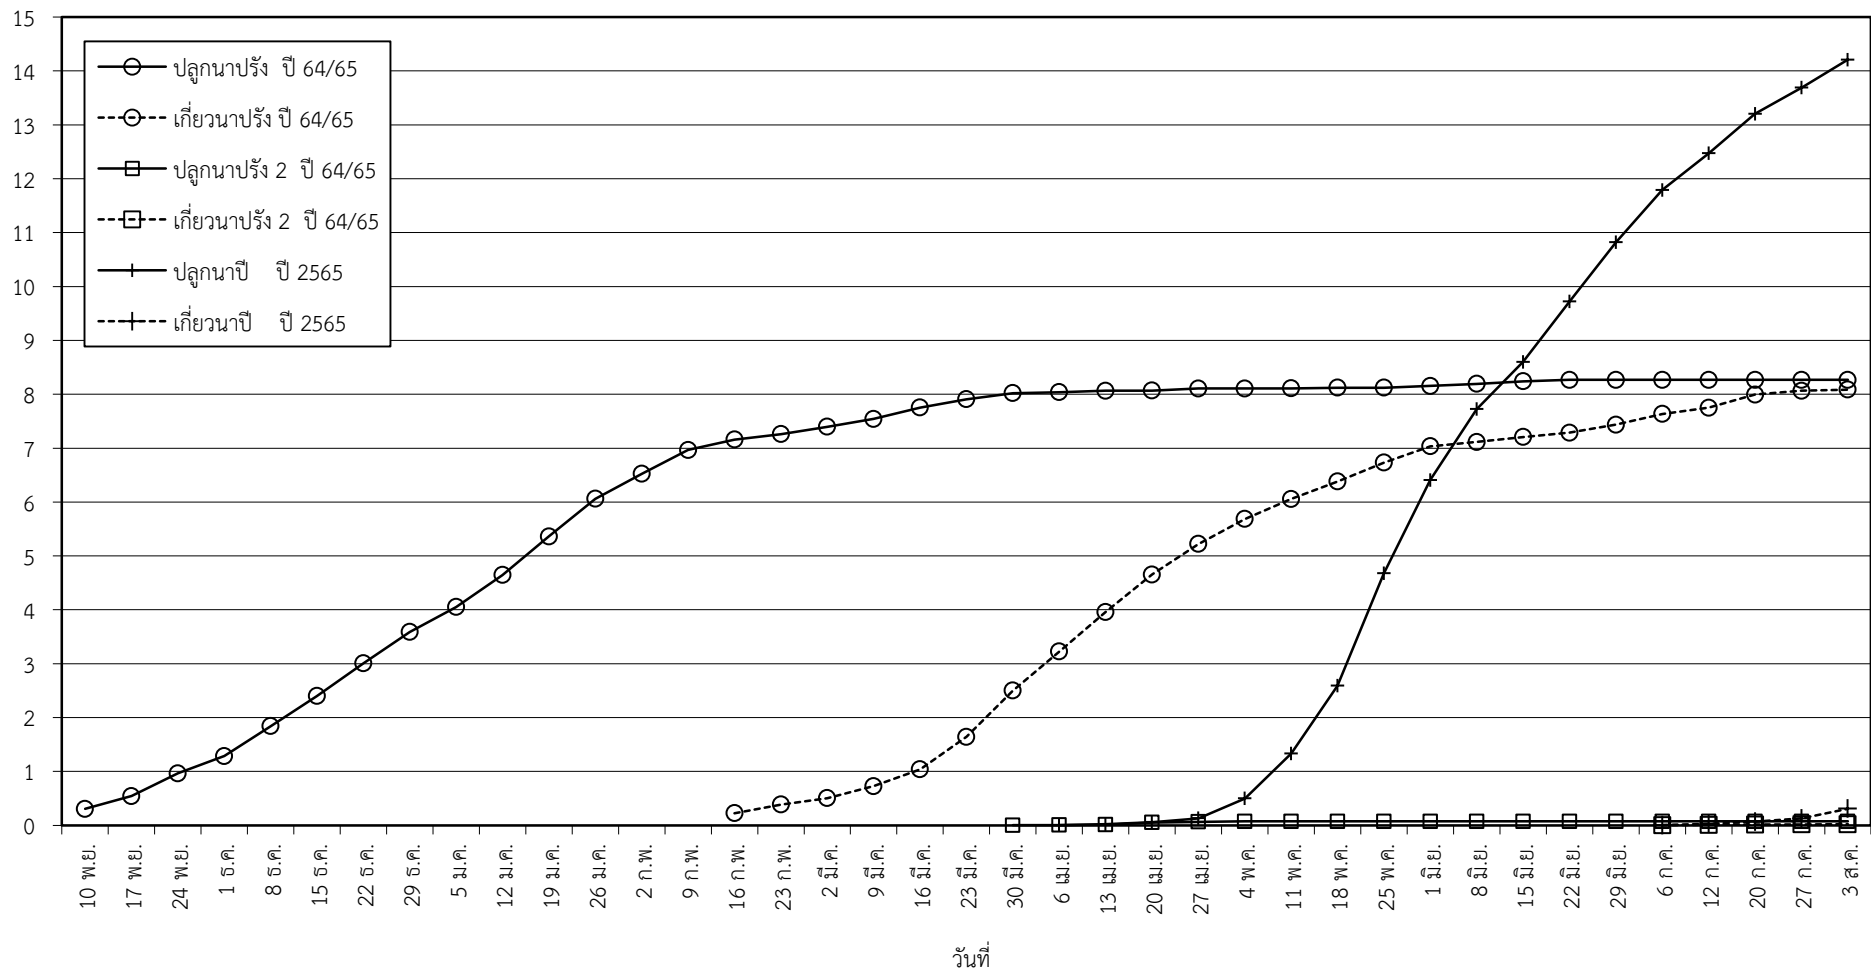

กราฟแสดง เนื้อที่ปลูก และเนื้อที่เก็บเกี่ยวข้าว ในเขตชลประทาน
ปีเพาะปลูก 2564/65 - 2565/66
ณ วันที่ 3 สิงหาคม 2565

เนื้อที่ (ล้านไร่)

แผนภูมิแสดงเนื้อที่ปลูกสะสม และเนื้อที่เก็บเกี่ยวสะสม ของข้าว
ในเขตชลประทาน ปีเพาะปลูก 2564/65 - 2565/66
ณ วันที่ 3 สิงหาคม 2565

เนื้อที่ (ล้านไร่)