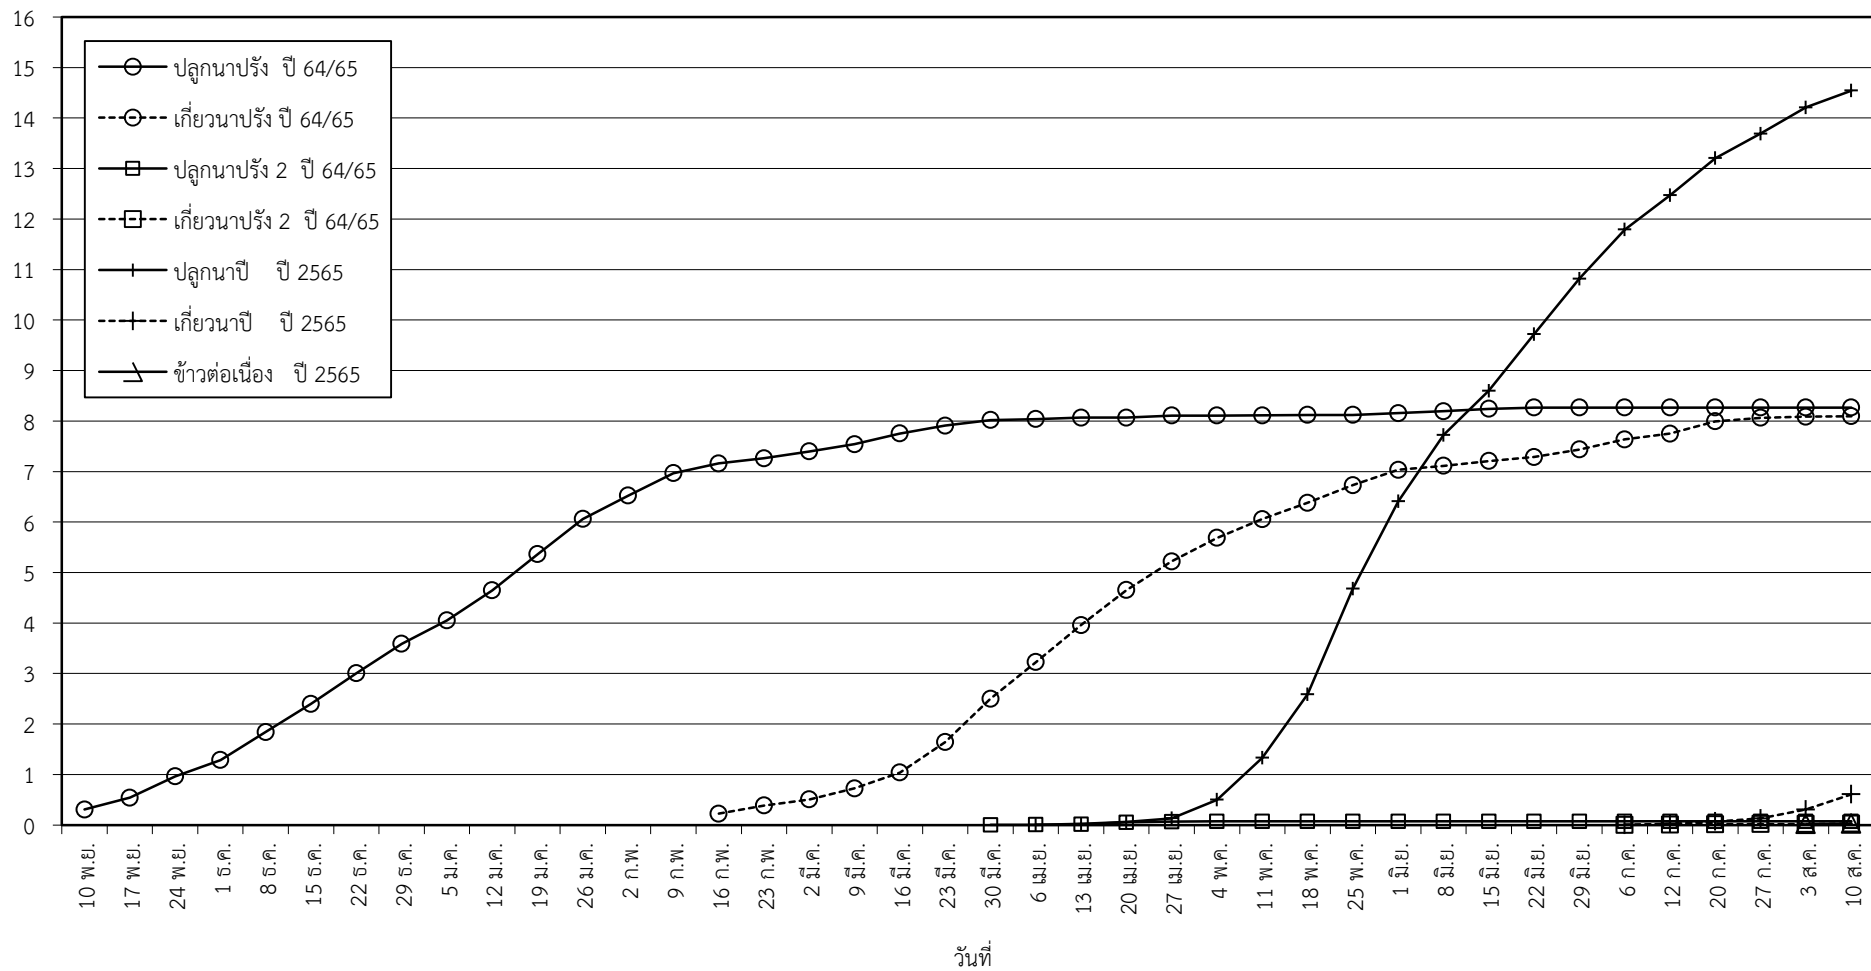

กราฟแสดง เนื้อที่ปลูก และเนื้อที่เก็บเกี่ยวข้าว ในเขตชลประทาน
ปีเพาะปลูก 2564/65 - 2565/66
ณ วันที่ 10 สิงหาคม 2565

เนื้อที่ (ล้านไร่)

แผนภูมิแสดงเนื้อที่ปลูกสะสม และเนื้อที่เก็บเกี่ยวสะสม ของข้าว
ในเขตชลประทาน ปีเพาะปลูก 2564/65 - 2565/66
ณ วันที่ 10 สิงหาคม 2565

เนื้อที่ (ล้านไร่)