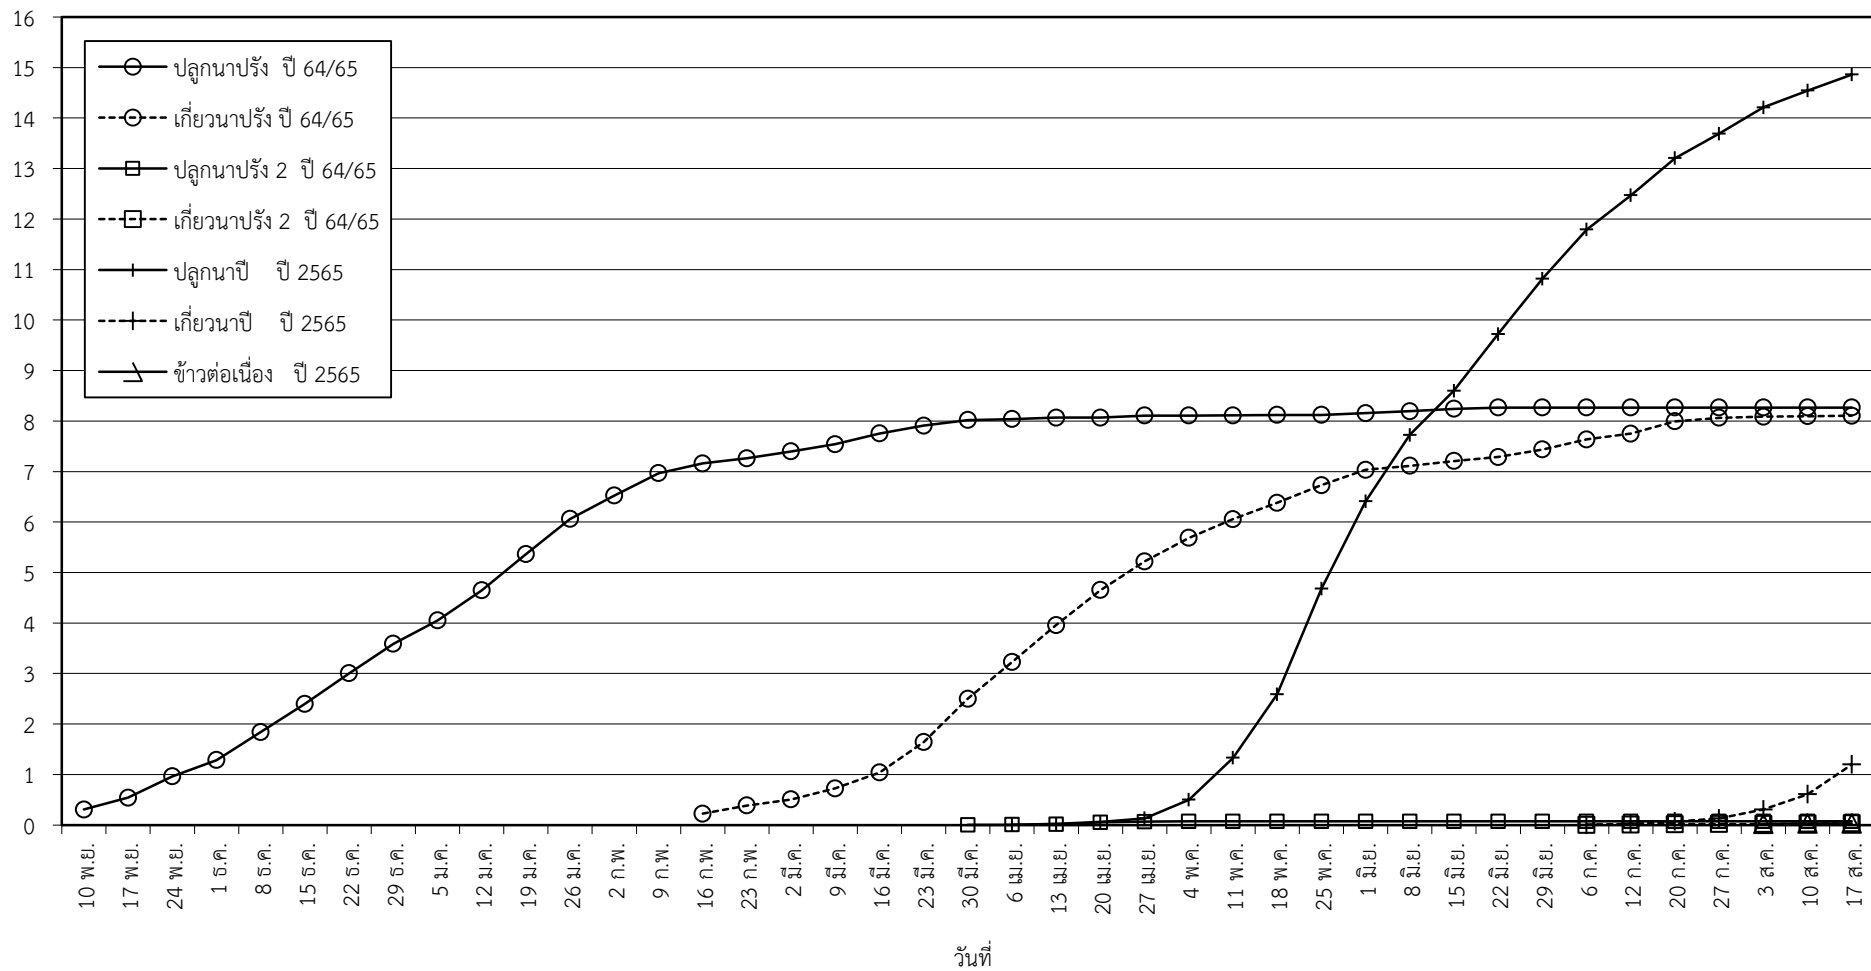

กราฟแสดง เนื้อที่ปลูก และเนื้อที่เก็บเกี่ยวข้าว ในเขตชลประทาน
ปีเพาะปลูก 2564/65 - 2565/66
ณ วันที่ 17 สิงหาคม 2565

เนื้อที่ (ล้านไร่)

แผนภูมิแสดงเนื้อที่ปลูกสะสม และเนื้อที่เก็บเกี่ยวสะสม ของข้าว
ในเขตชลประทาน ปีเพาะปลูก 2564/65 - 2565/66
ณ วันที่ 17 สิงหาคม 2565

เนื้อที่ (ล้านไร่)