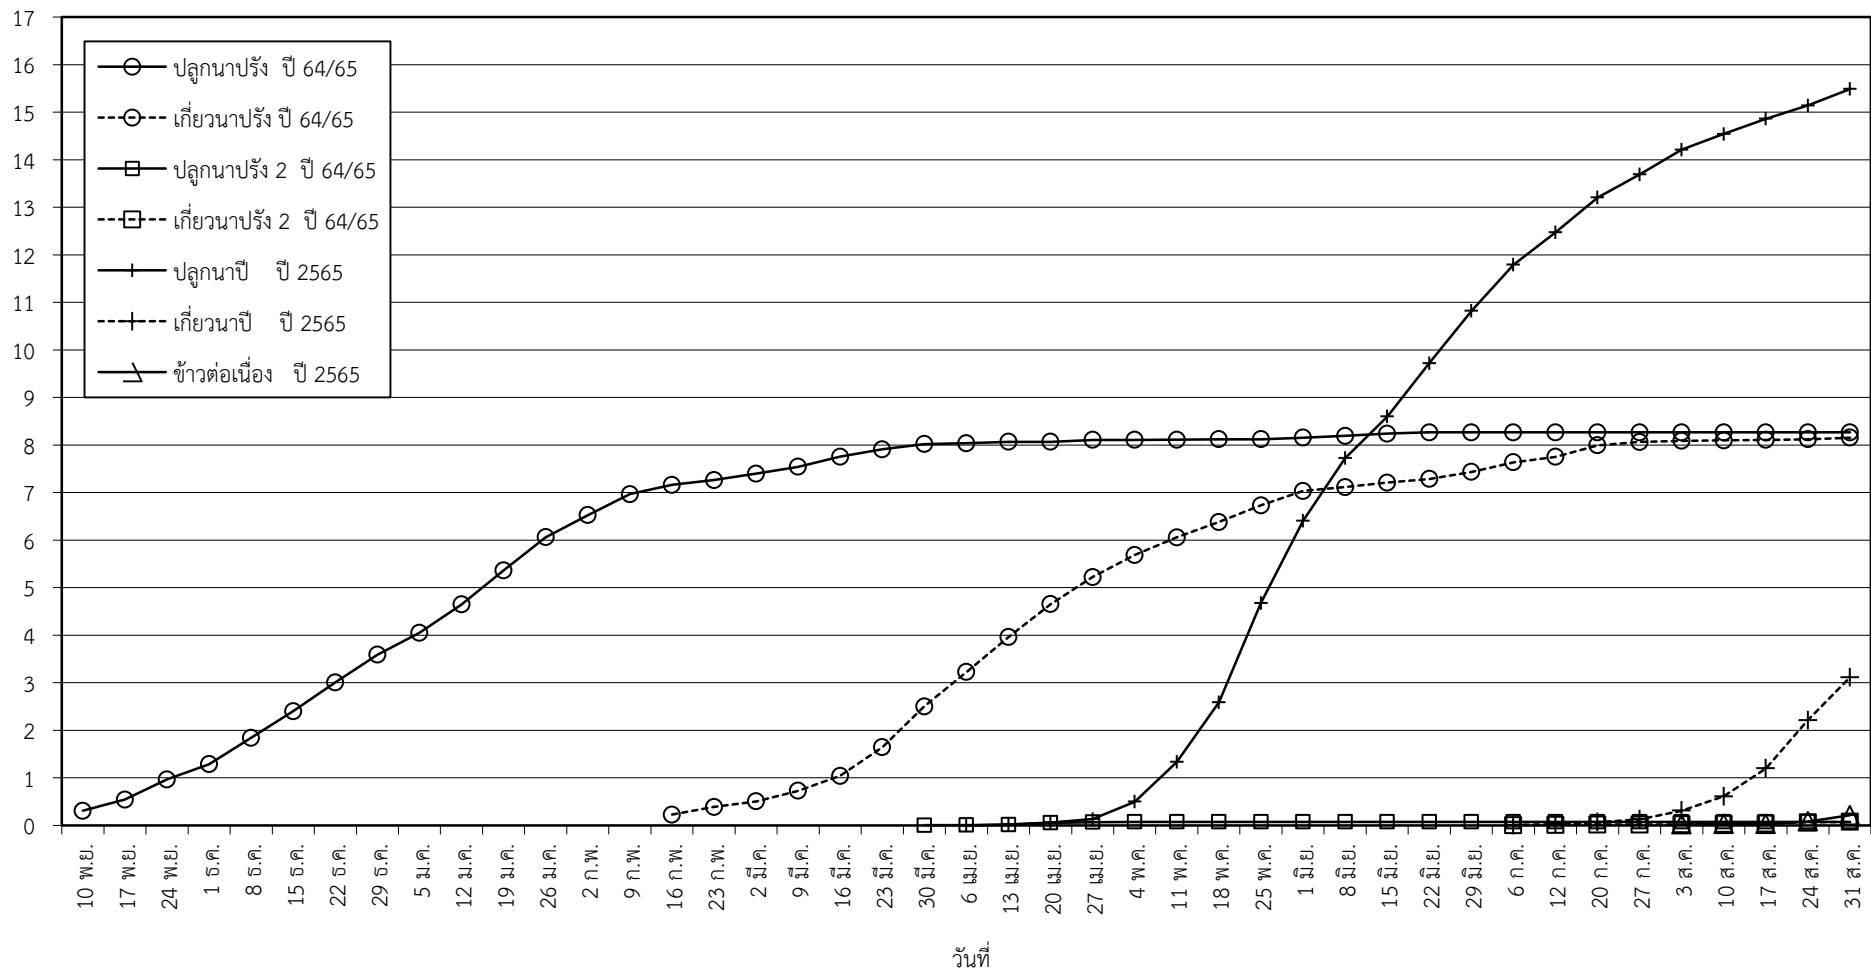

กราฟแสดง เนื้อที่ปลูก และเนื้อที่เก็บเกี่ยวข้าว ในเขตชลประทาน
ปีเพาะปลูก 2564/65 - 2565/66
ณ วันที่ 31 สิงหาคม 2565

เนื้อที่ (ล้านไร่)

แผนภูมิแสดงเนื้อที่ปลูกสะสม และเนื้อที่เก็บเกี่ยวสะสม ของข้าว
ในเขตชลประทาน ปีเพาะปลูก 2564/65 - 2565/66
ณ วันที่ 31 สิงหาคม 2565

เนื้อที่ (ล้านไร่)