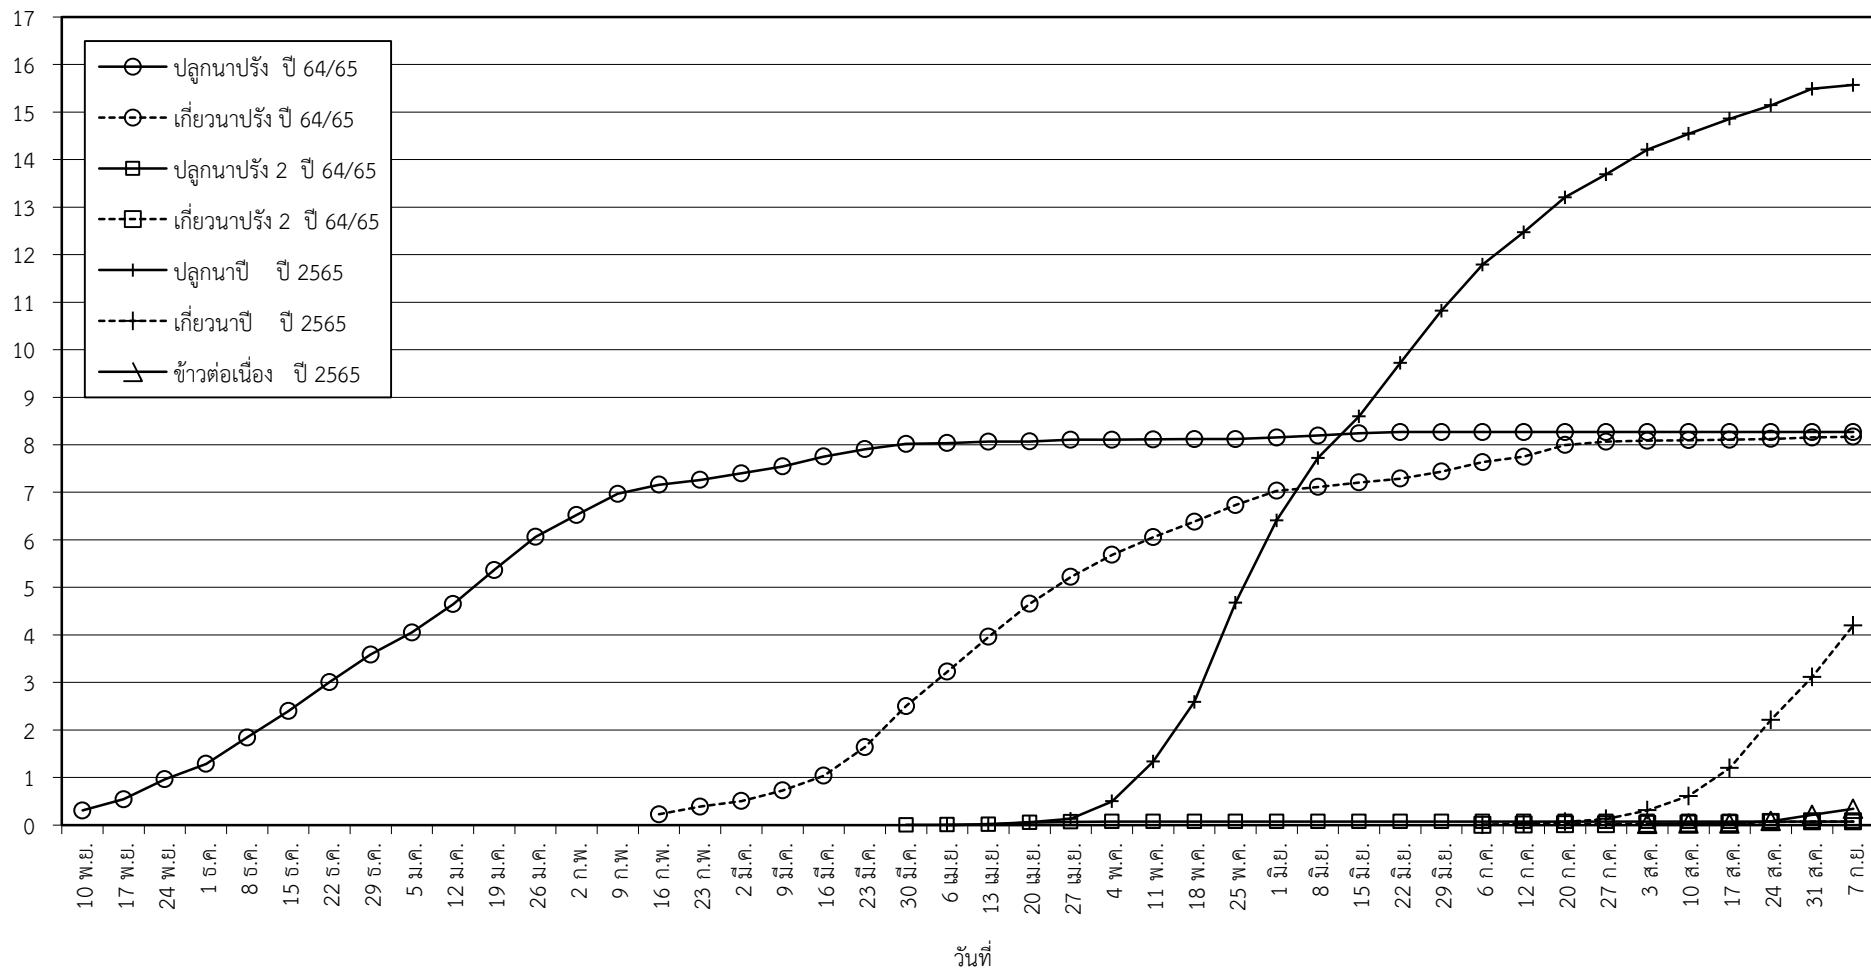

กราฟแสดง เนื้อที่ปลูก และเนื้อที่เก็บเกี่ยวข้าว ในเขตชลประทาน  
ปีเพาะปลูก 2564/65 - 2565/66  
ณ วันที่ 7 กันยายน 2565

เนื้อที่ (ล้านไร่)

แผนภูมิแสดงเนื้อที่ปลูกสะสม และเนื้อที่เก็บเกี่ยวสะสม ของข้าว  
ในเขตชลประทาน ปีเพาะปลูก 2564/65 - 2565/66  
ณ วันที่ 7 กันยายน 2565

เนื้อที่ (ล้านไร่)