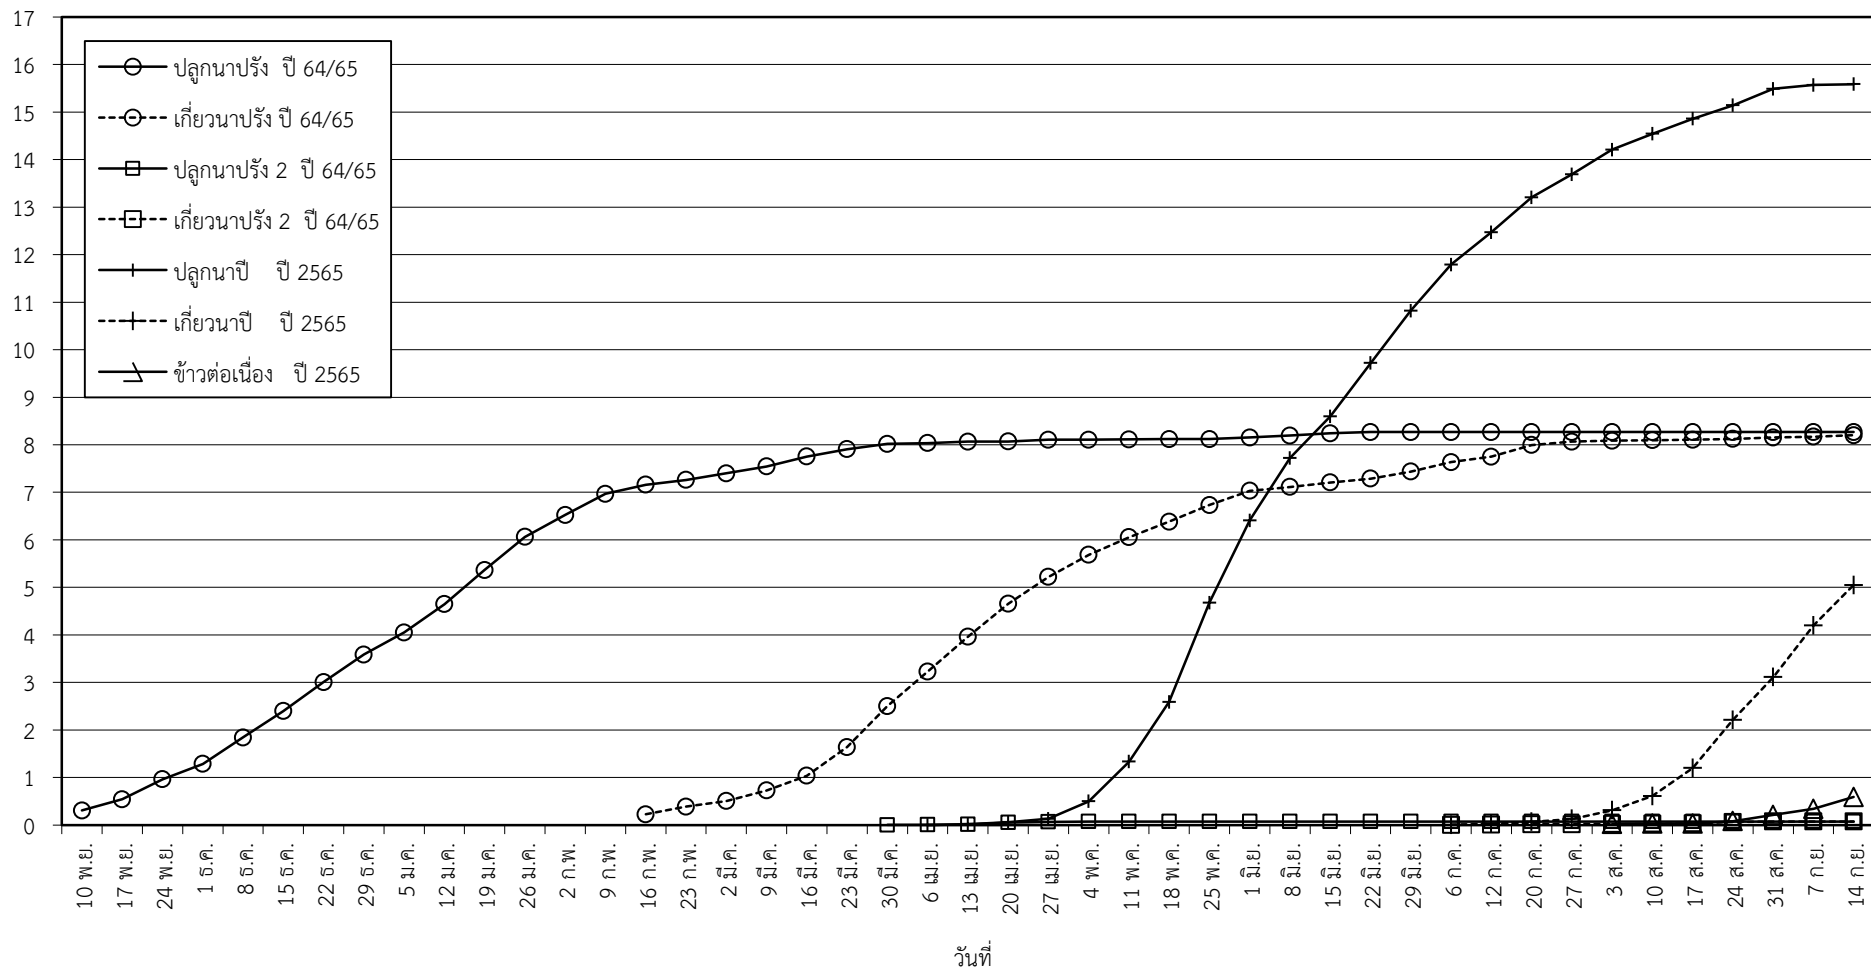

กราฟแสดง เนื้อที่ปลูก และเนื้อที่เก็บเกี่ยวข้าว ในเขตชลประทาน  
ปีเพาะปลูก 2564/65 - 2565/66  
ณ วันที่ 14 กันยายน 2565

เนื้อที่ (ล้านไร่)

แผนภูมิแสดงเนื้อที่ปลูกสะสม และเนื้อที่เก็บเกี่ยวสะสม ของข้าว  
ในเขตชลประทาน ปีเพาะปลูก 2564/65 - 2565/66  
ณ วันที่ 14 กันยายน 2565

เนื้อที่ (ล้านไร่)