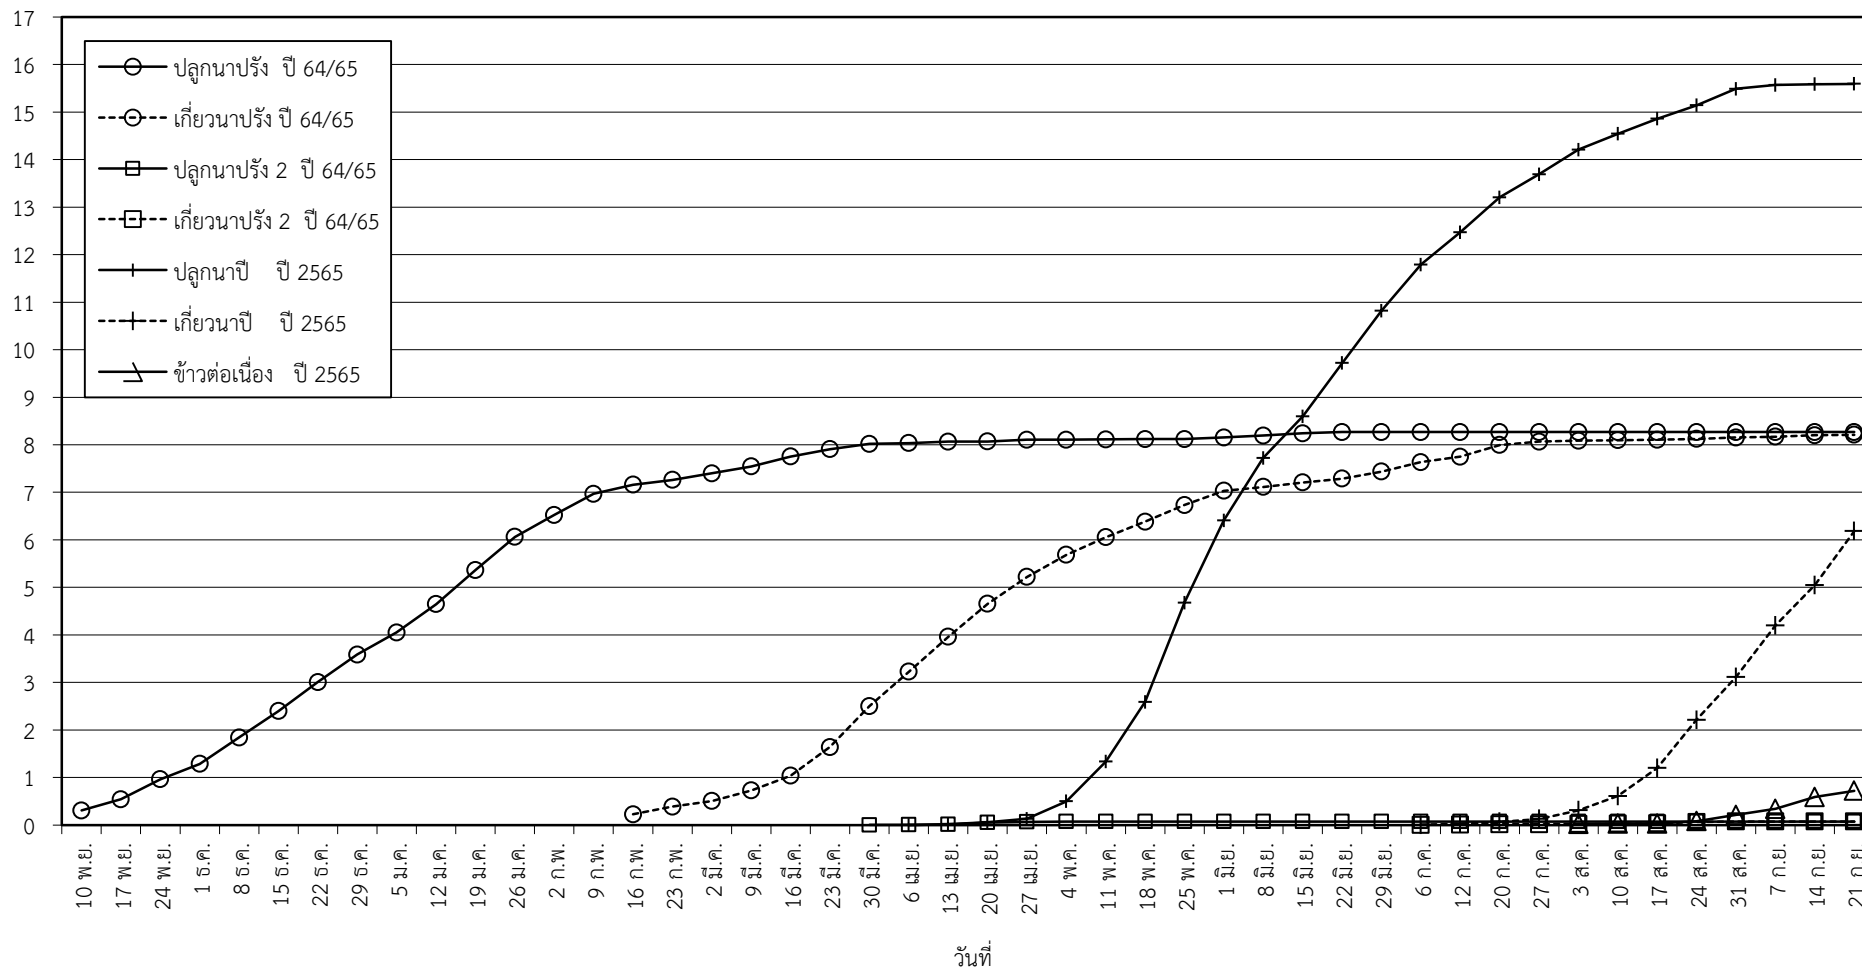

กราฟแสดง เนื้อที่ปลูก และเนื้อที่เก็บเกี่ยวข้าว ในเขตชลประทาน
ปีเพาะปลูก 2564/65 - 2565/66
ณ วันที่ 21 กันยายน 2565

เนื้อที่ (ล้านไร่)

แผนภูมิแสดงเนื้อที่ปลูกสะสม และเนื้อที่เก็บเกี่ยวสะสม ของข้าว
ในเขตชลประทาน ปีเพาะปลูก 2564/65 - 2565/66
ณ วันที่ 21 กันยายน 2565

เนื้อที่ (ล้านไร่)