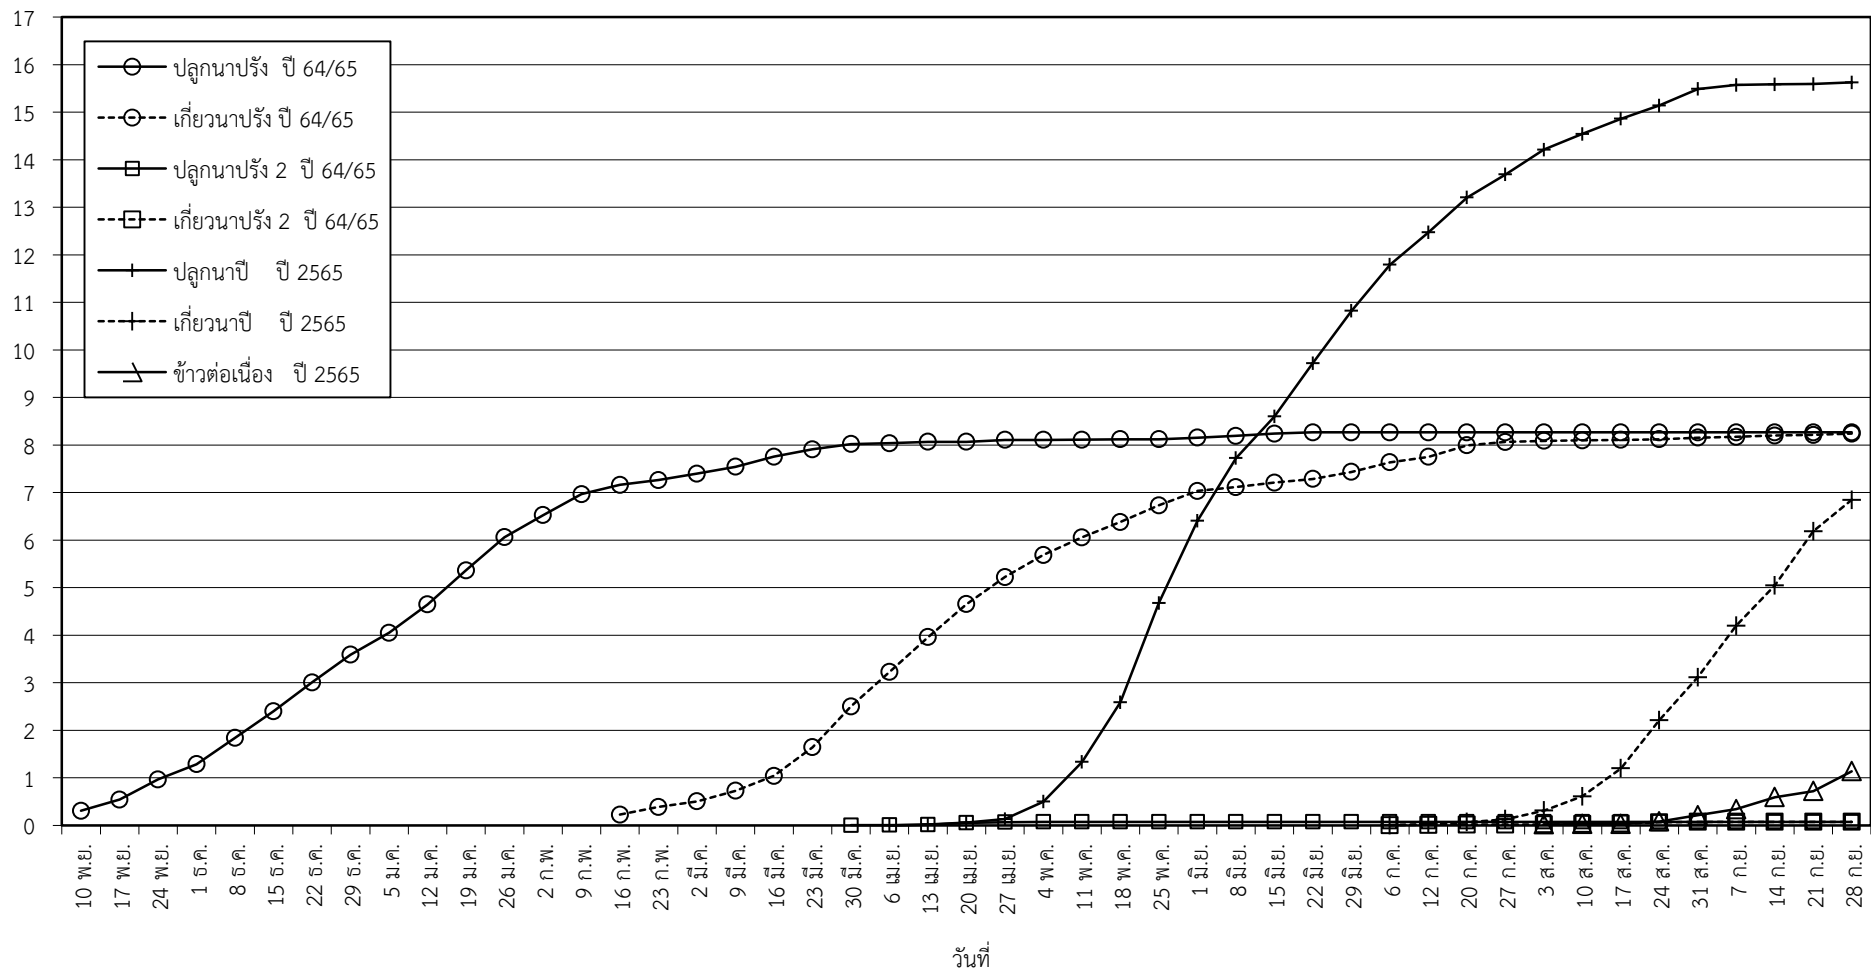

กราฟแสดง เนื้อที่ปลูก และเนื้อที่เก็บเกี่ยวข้าว ในเขตชลประทาน
ปีเพาะปลูก 2564/65 - 2565/66
ณ วันที่ 28 กันยายน 2565

เนื้อที่ (ล้านไร่)

แผนภูมิแสดงเนื้อที่ปลูกสะสม และเนื้อที่เก็บเกี่ยวสะสม ของข้าว
ในเขตชลประทาน ปีเพาะปลูก 2564/65 - 2565/66
ณ วันที่ 28 กันยายน 2565

เนื้อที่ (ล้านไร่)