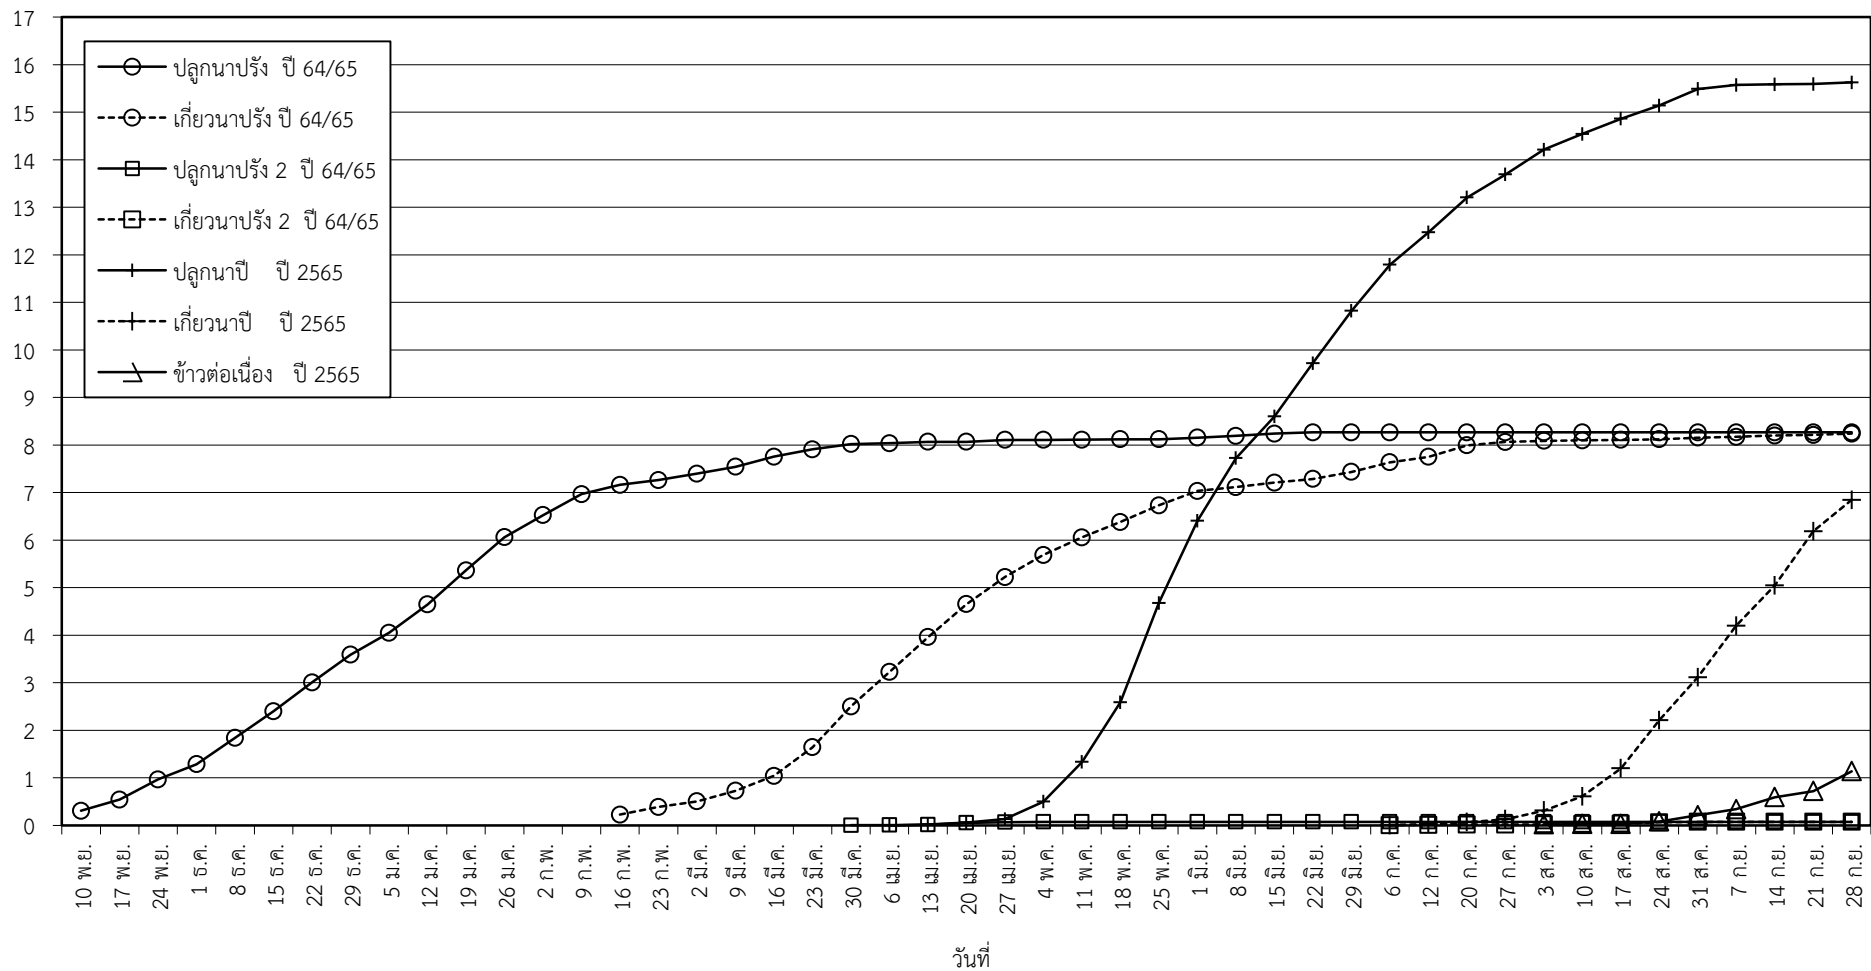

กราฟแสดง เนื้อที่ปลูก และเนื้อที่เก็บเกี่ยวข้าว ในเขตชลประทาน  
ปีเพาะปลูก 2564/65 - 2565/66  
ณ วันที่ 5 ตุลาคม 2565

เนื้อที่ (ล้านไร่)

แผนภูมิแสดงเนื้อที่ปลูกสะสม และเนื้อที่เก็บเกี่ยวสะสม ของข้าว  
ในเขตชลประทาน ปีเพาะปลูก 2564/65 - 2565/66  
ณ วันที่ 5 ตุลาคม 2565

เนื้อที่ (ล้านไร่)