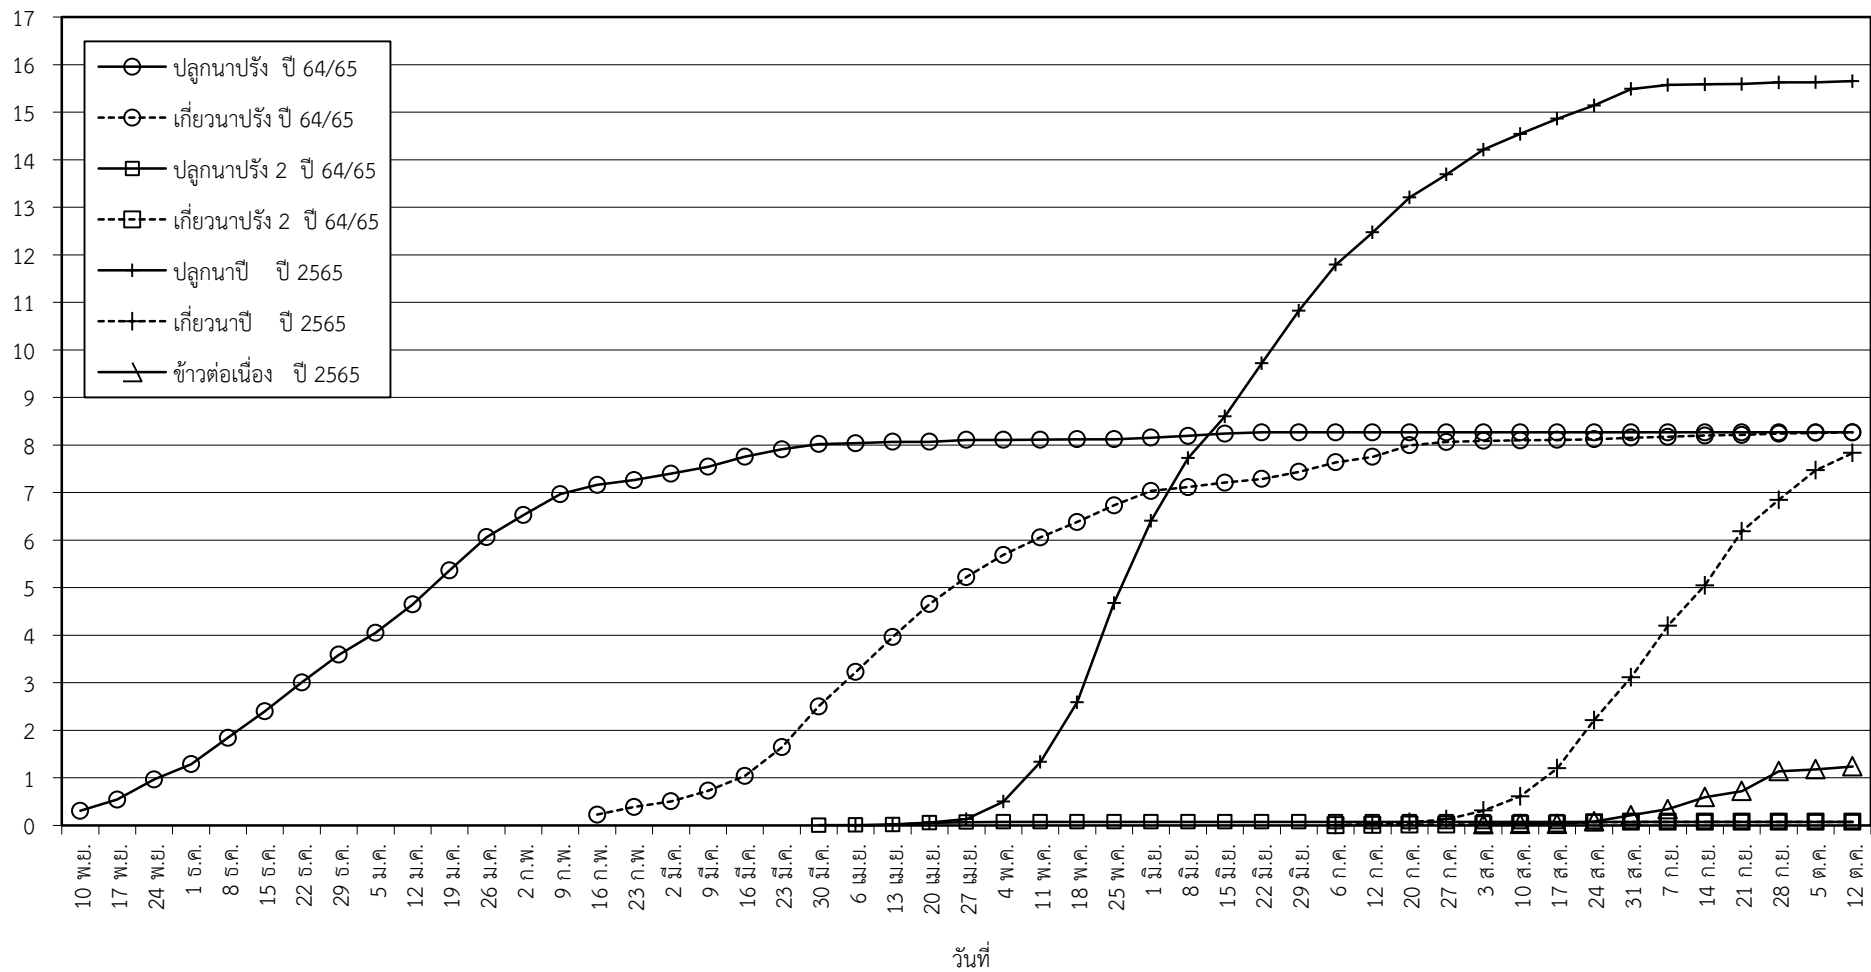

กราฟแสดง เนื้อที่ปลูก และเนื้อที่เก็บเกี่ยวข้าว ในเขตชลประทาน  
ปีเพาะปลูก 2564/65 - 2565/66  
ณ วันที่ 12 ตุลาคม 2565

เนื้อที่ (ล้านไร่)

แผนภูมิแสดงเนื้อที่ปลูกสะสม และเนื้อที่เก็บเกี่ยวสะสม ของข้าว  
ในเขตชลประทาน ปีเพาะปลูก 2564/65 - 2565/66  
ณ วันที่ 12 ตุลาคม 2565

เนื้อที่ (ล้านไร่)