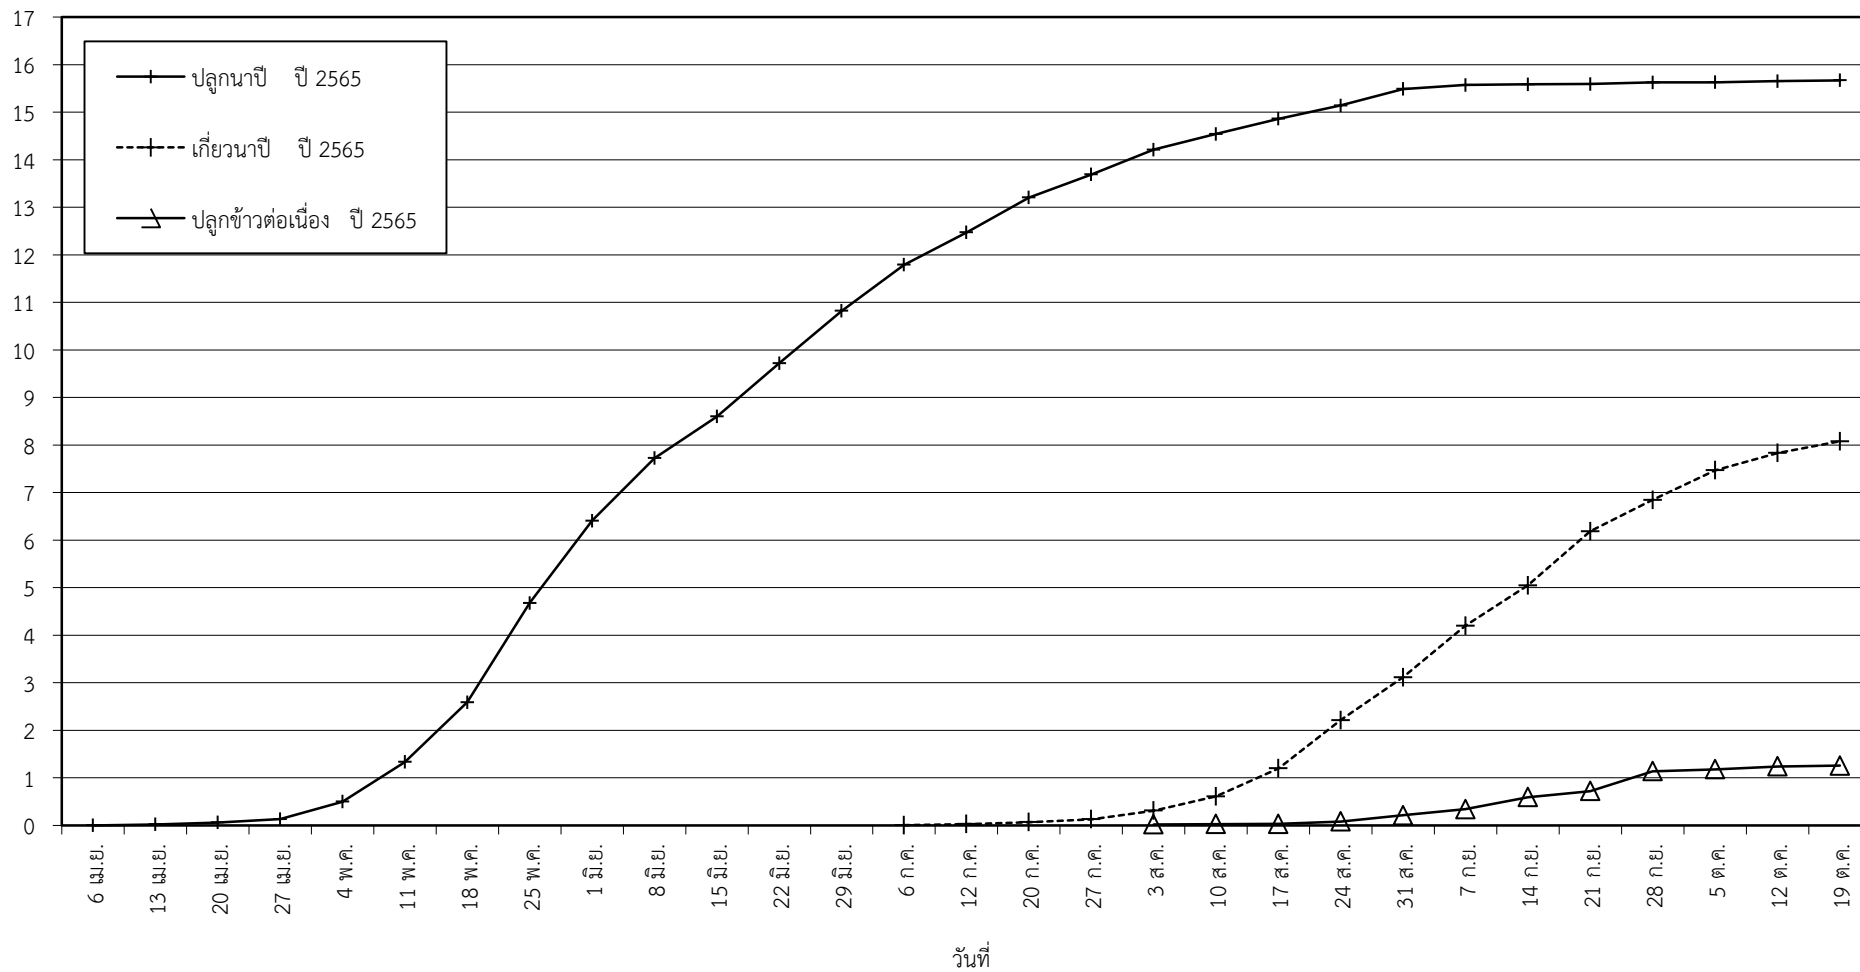

กราฟแสดง เนื้อที่ปลูก และเนื้อที่เก็บเกี่ยวข้าว ในเขตชลประทาน
ปีเพาะปลูก 2565/66
ณ วันที่ 19 ตุลาคม 2565

เนื้อที่ (ล้านไร่)

แผนภูมิแสดงเนื้อที่ปลูกสะสม และเนื้อที่เก็บเกี่ยวสะสม ของข้าว
ในเขตชลประทาน ปีเพาะปลูก 2565/66
ณ วันที่ 19 ตุลาคม 2565

เนื้อที่ (ล้านไร่)