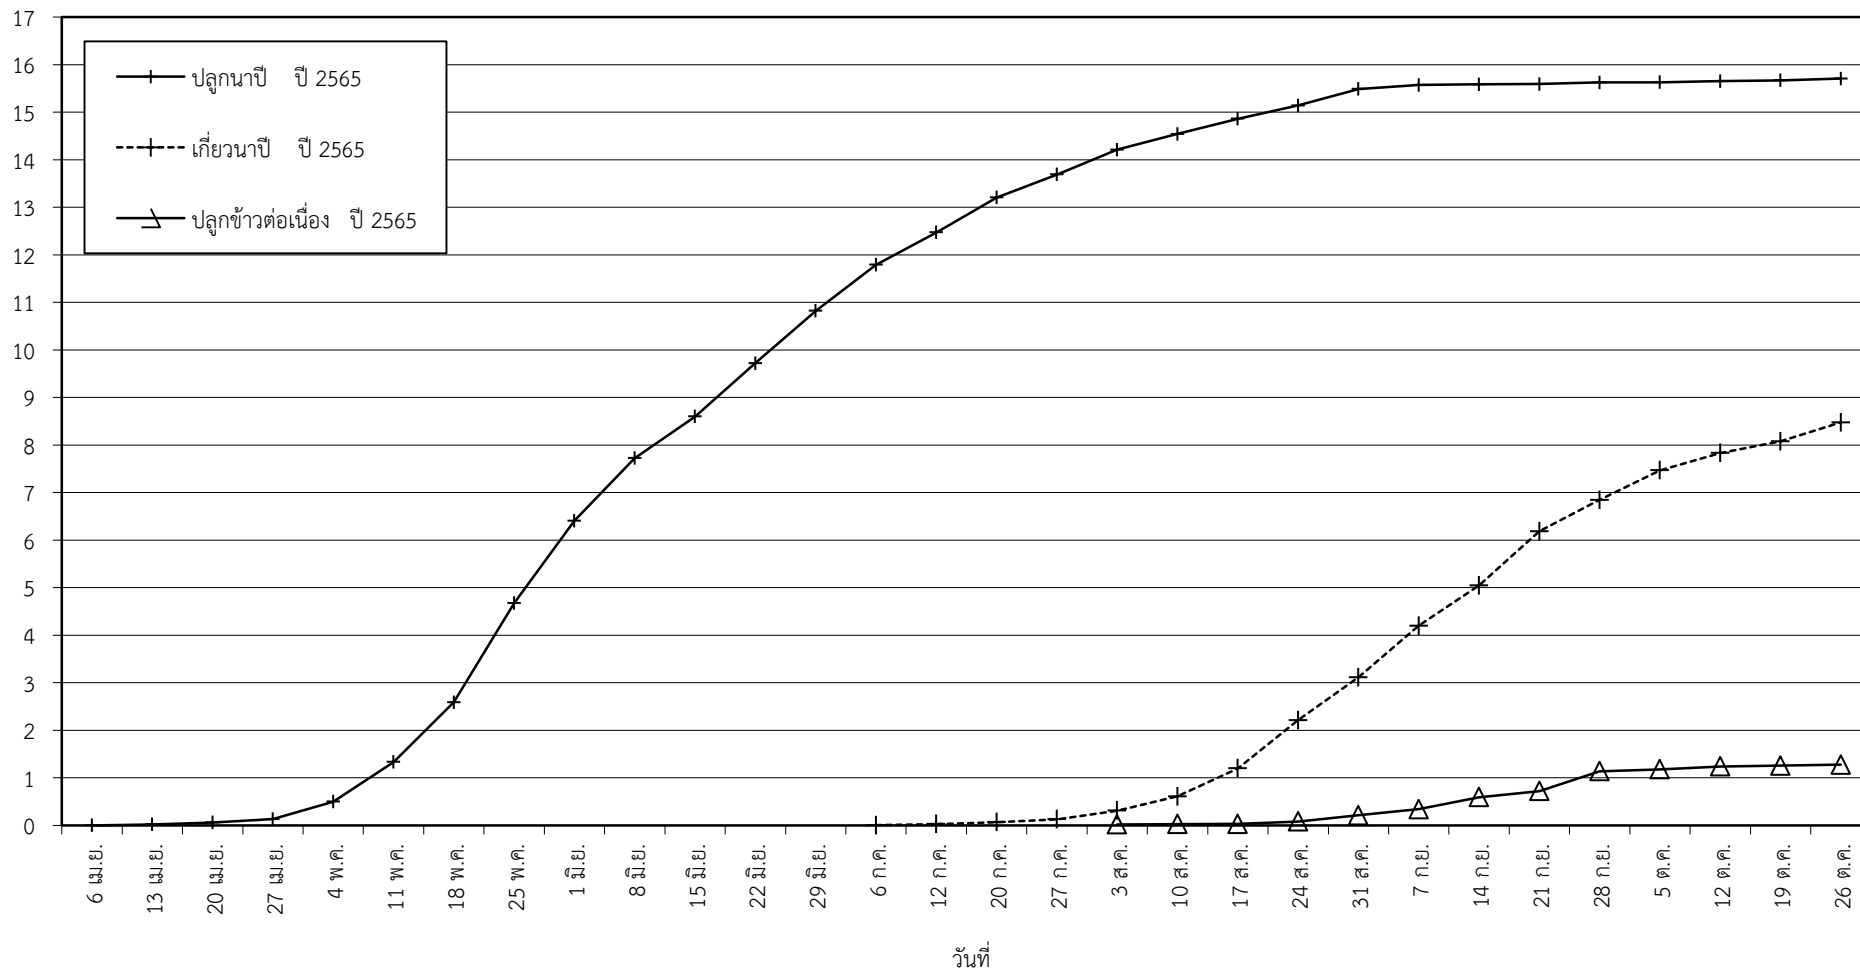

กราฟแสดง เนื้อที่ปลูก และเนื้อที่เก็บเกี่ยวข้าว ในเขตชลประทาน
ปีเพาะปลูก 2565/66
ณ วันที่ 26 ตุลาคม 2565

เนื้อที่ (ล้านไร่)

แผนภูมิแสดงเนื้อที่ปลูกสะสม และเนื้อที่เก็บเกี่ยวสะสม ของข้าว
ในเขตชลประทาน ปีเพาะปลูก 2565/66
ณ วันที่ 26 ตุลาคม 2565

เนื้อที่ (ล้านไร่)