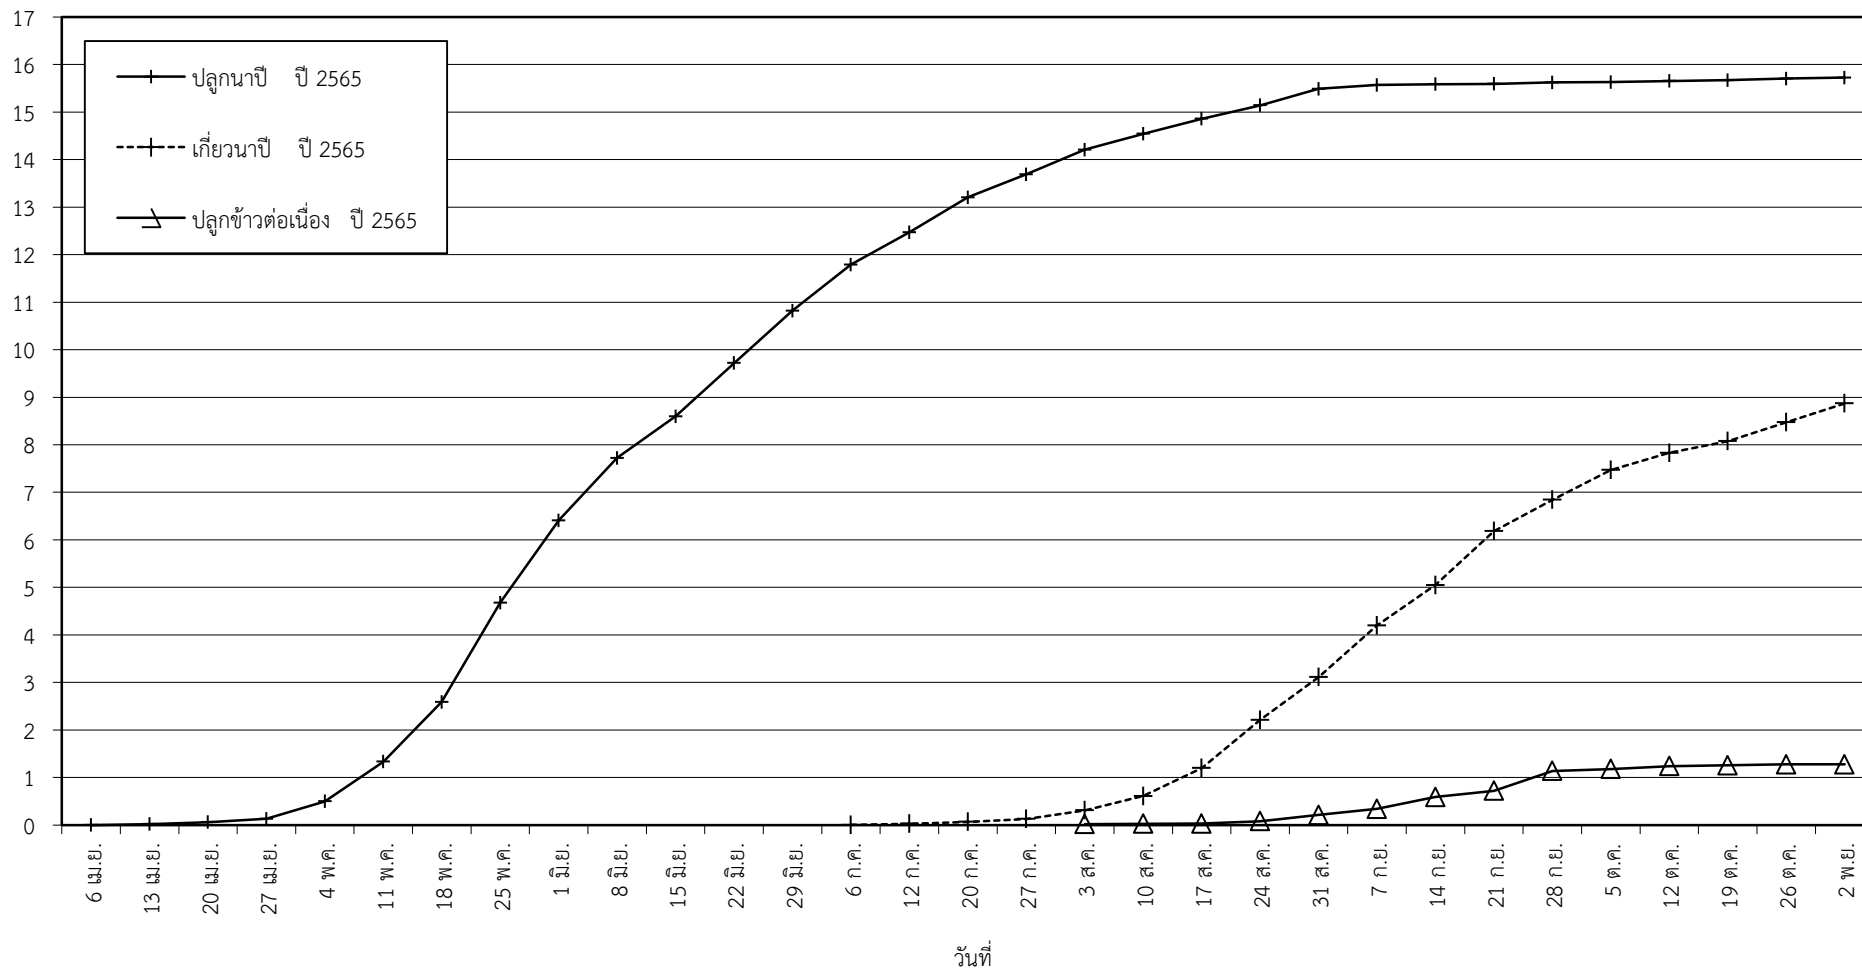

กราฟแสดง เนื้อที่ปลูก และเนื้อที่เก็บเกี่ยวข้าว ในเขตชลประทาน
ปีเพาะปลูก 2565/66
ณ วันที่ 2 พฤศจิกายน 2565

เนื้อที่ (ล้านไร่)

แผนภูมิแสดงเนื้อที่ปลูกสะสม และเนื้อที่เก็บเกี่ยวสะสม ของข้าว
ในเขตชลประทาน ปีเพาะปลูก 2565/66
ณ วันที่ 2 พฤศจิกายน 2565

เนื้อที่ (ล้านไร่)