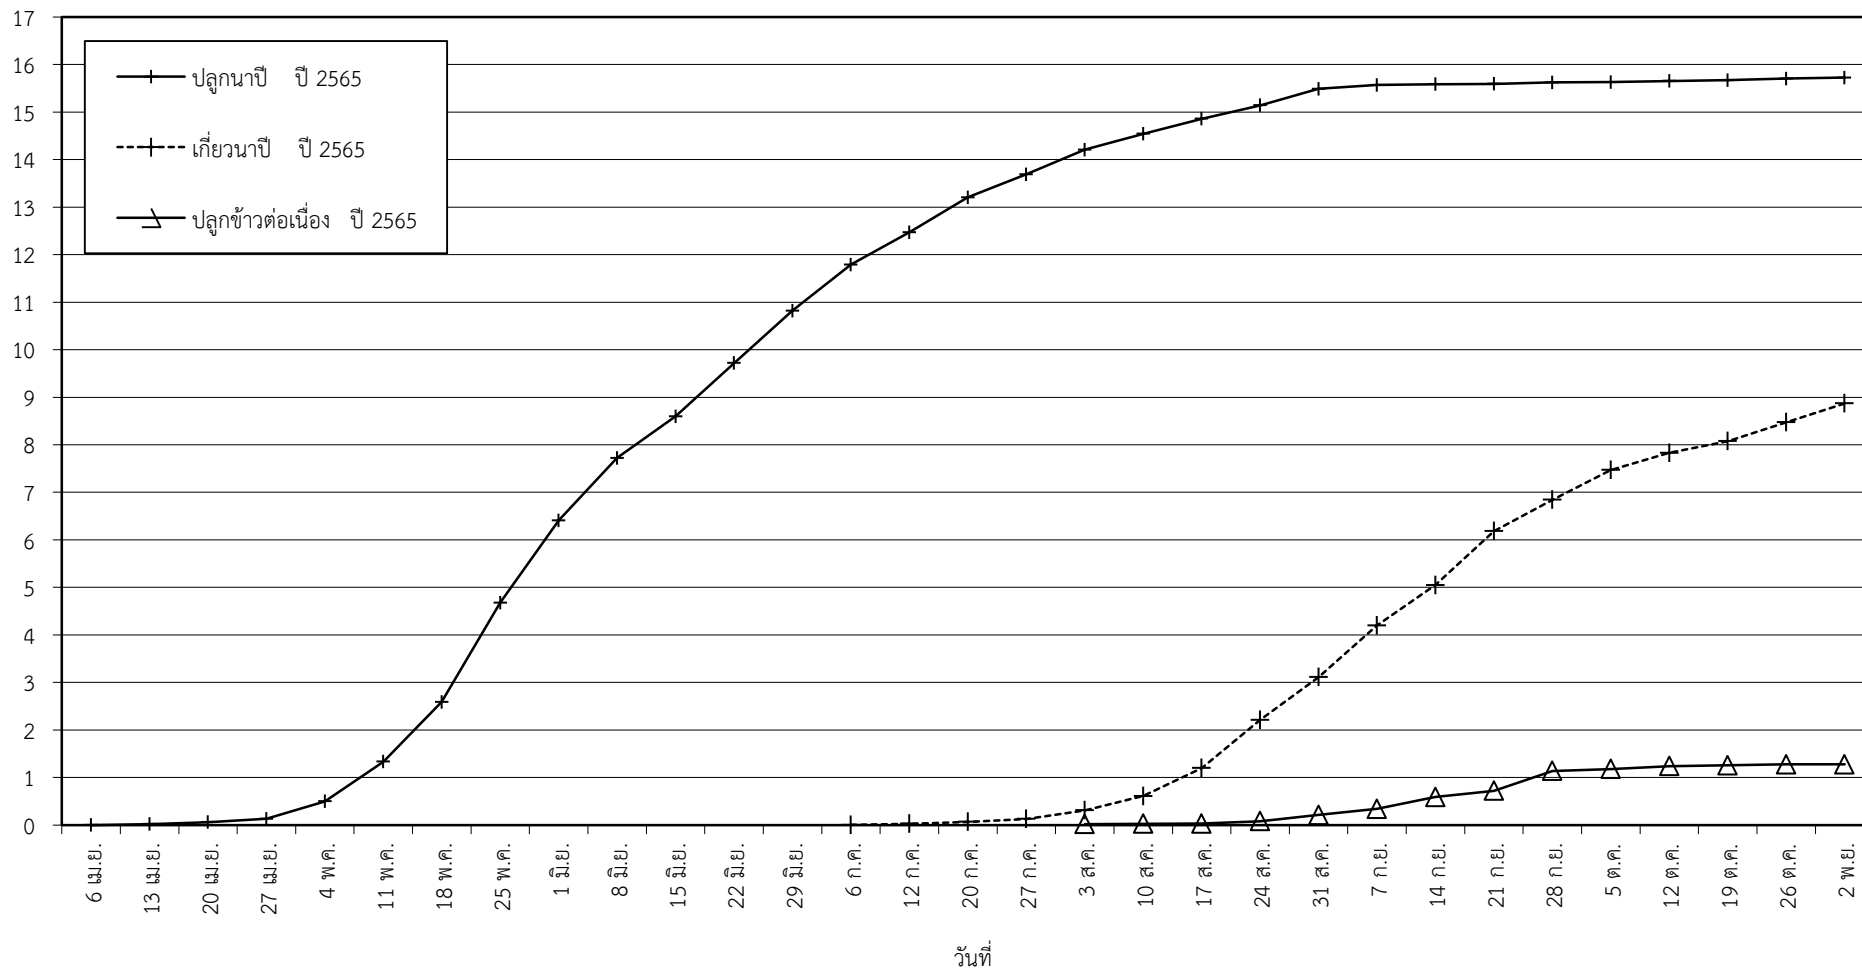

กราฟแสดง เนื้อที่ปลูก และเนื้อที่เก็บเกี่ยวข้าว ในเขตชลประทาน
ปีเพาะปลูก 2565/66
ณ วันที่ 9 พฤศจิกายน 2565

เนื้อที่ (ล้านไร่)

แผนภูมิแสดงเนื้อที่ปลูกสะสม และเนื้อที่เก็บเกี่ยวสะสม ของข้าว
ในเขตชลประทาน ปีเพาะปลูก 2565/66
ณ วันที่ 9 พฤศจิกายน 2565

เนื้อที่ (ล้านไร่)