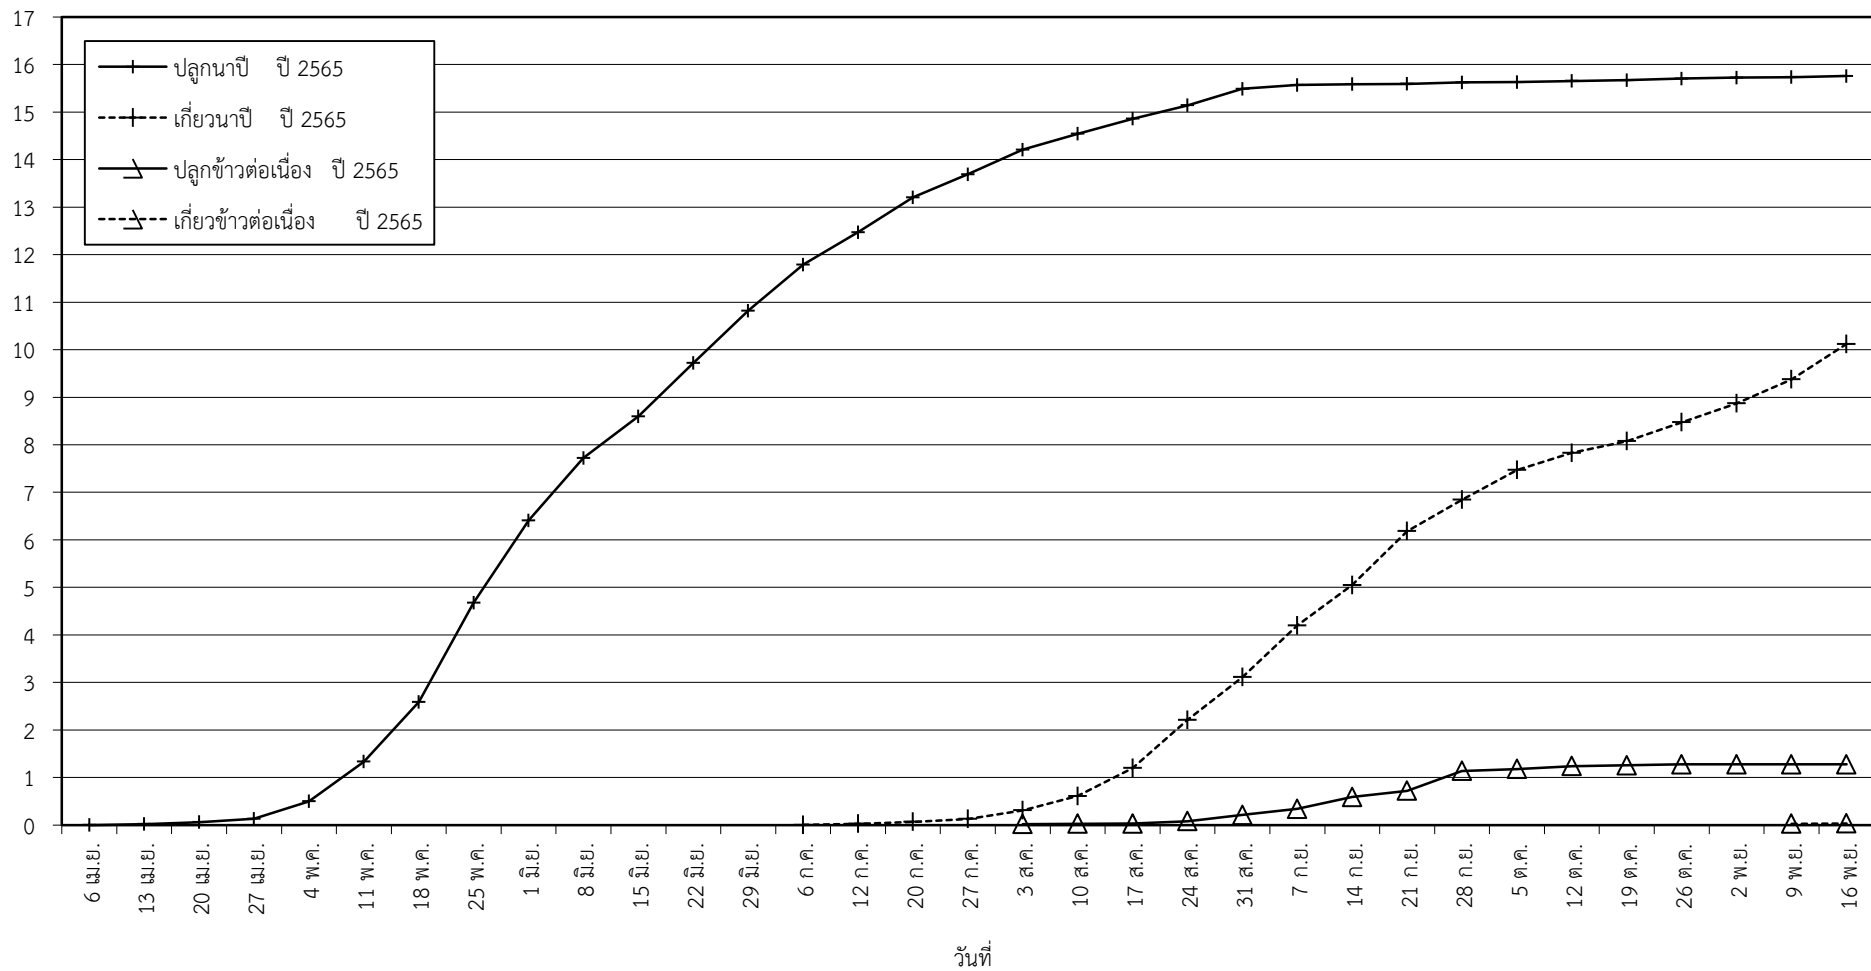

กราฟแสดง เนื้อที่ปลูก และเนื้อที่เก็บเกี่ยวข้าว ในเขตชลประทาน
ปีเพาะปลูก 2565/66
ณ วันที่ 15 พฤศจิกายน 2565

เนื้อที่ (ล้านไร่)

แผนภูมิแสดงเนื้อที่ปลูกสะสม และเนื้อที่เก็บเกี่ยวสะสม ของข้าว
ในเขตชลประทาน ปีเพาะปลูก 2565/66
ณ วันที่ 15 พฤศจิกายน 2565

เนื้อที่ (ล้านไร่)