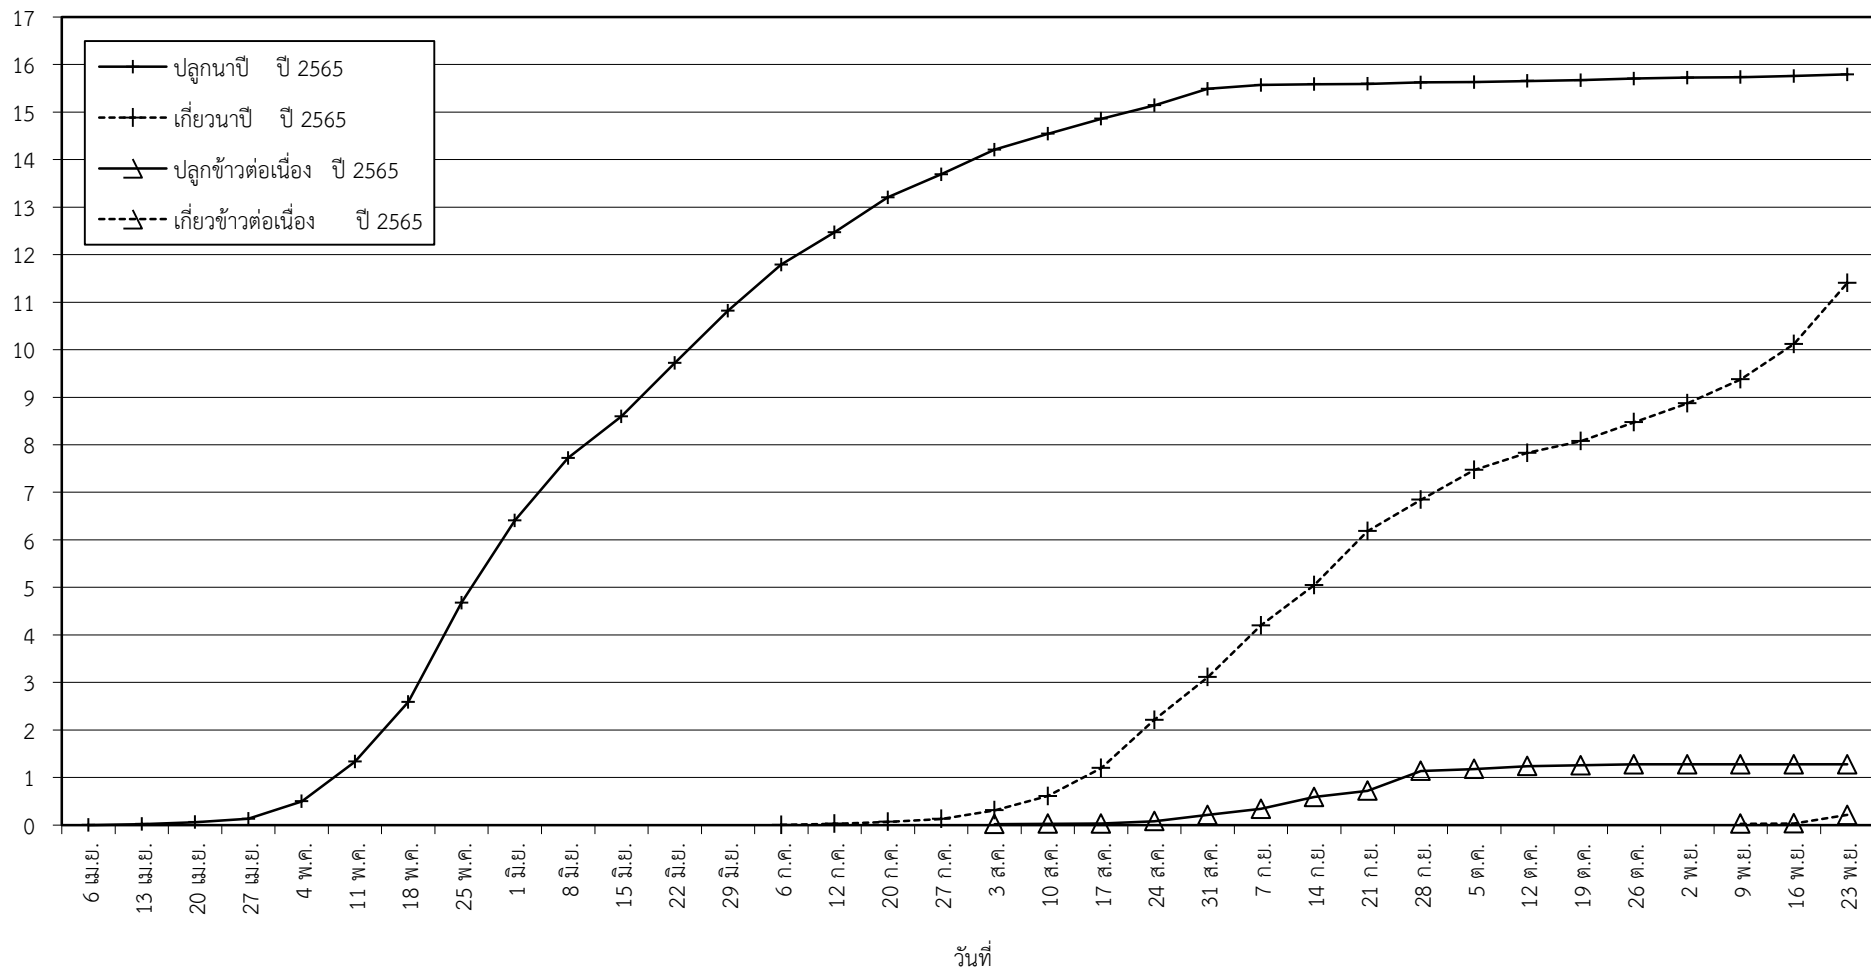

กราฟแสดง เนื้อที่ปลูก และเนื้อที่เก็บเกี่ยวข้าว ในเขตชลประทาน  
ปีเพาะปลูก 2565/66  
ณ วันที่ 23 พฤศจิกายน 2565

เนื้อที่ (ล้านไร่)

แผนภูมิแสดงเนื้อที่ปลูกสะสม และเนื้อที่เก็บเกี่ยวสะสม ของข้าว  
ในเขตชลประทาน ปีเพาะปลูก 2565/66  
ณ วันที่ 23 พฤศจิกายน 2565

เนื้อที่ (ล้านไร่)