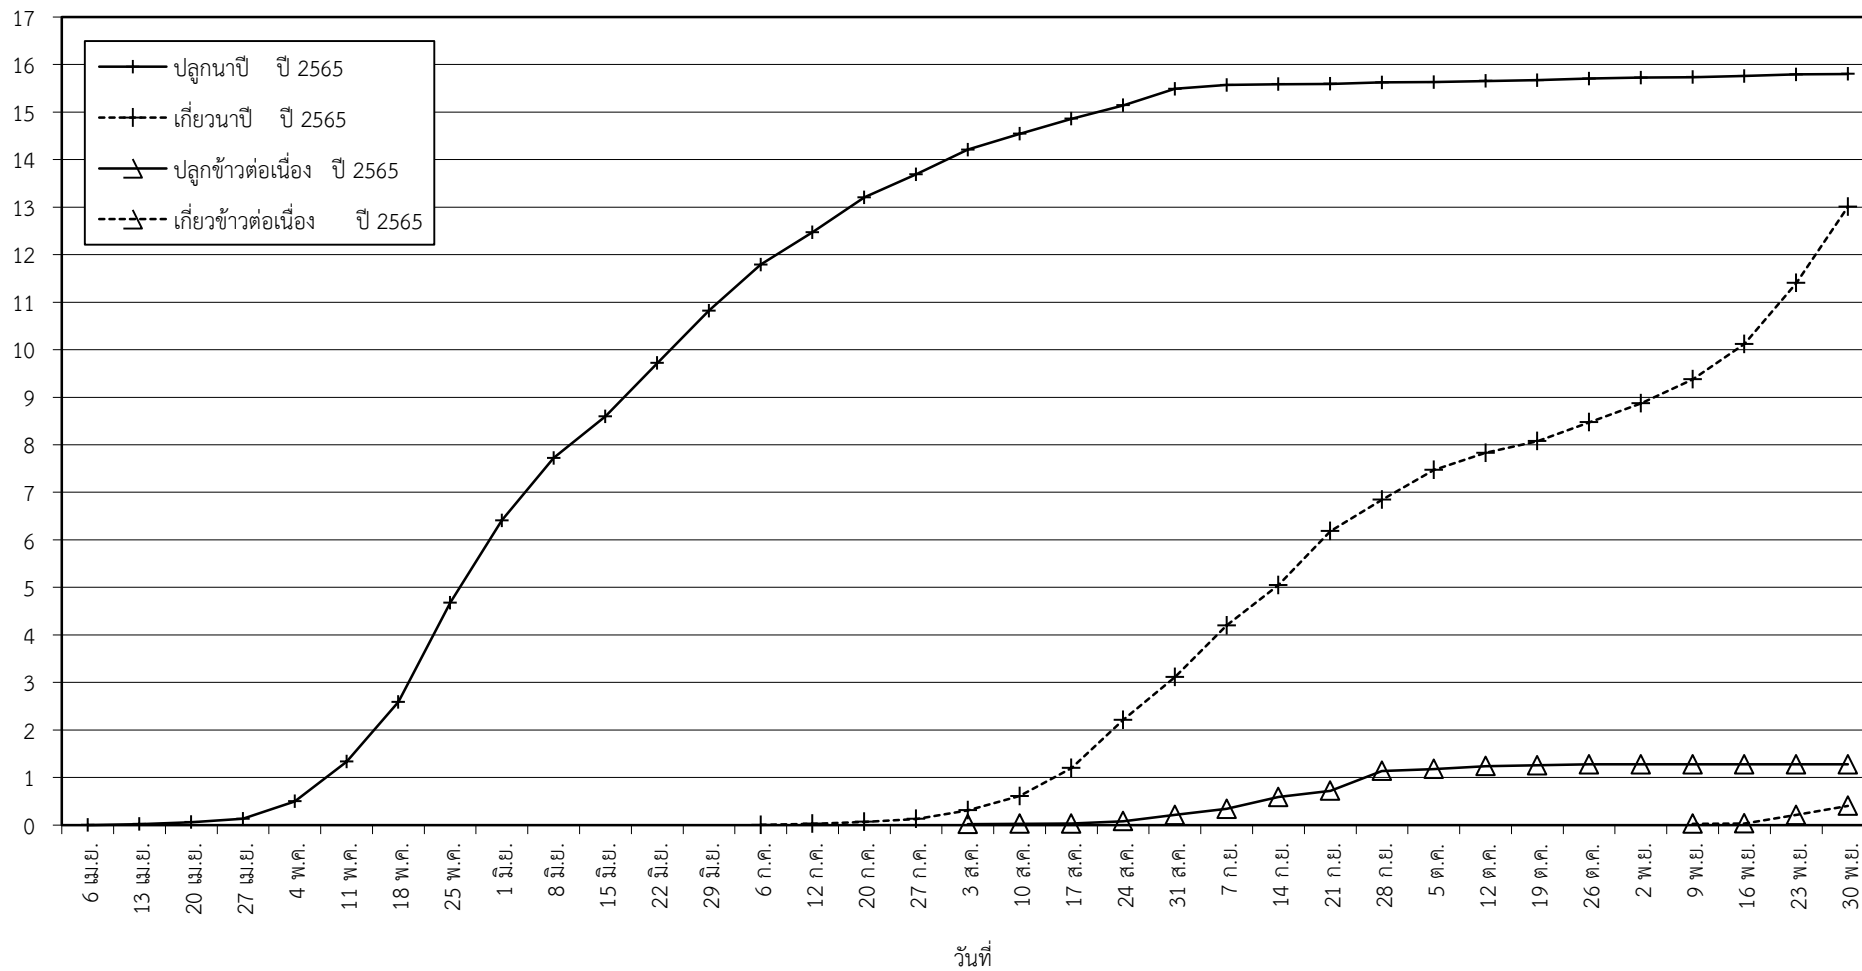

กราฟแสดง เนื้อที่ปลูก และเนื้อที่เก็บเกี่ยวข้าว ในเขตชลประทาน

ปีเพาะปลูก 2565/66

ณ วันที่ 30 พฤศจิกายน 2565

เนื้อที่ (ล้านไร่)

แผนภูมิแสดงเนื้อที่ปลูกสะสม และเนื้อที่เก็บเกี่ยวสะสม ของข้าว
ในเขตชลประทาน ปีเพาะปลูก 2565/66
ณ วันที่ 30 พฤศจิกายน 2565

เนื้อที่ (ล้านไร่)