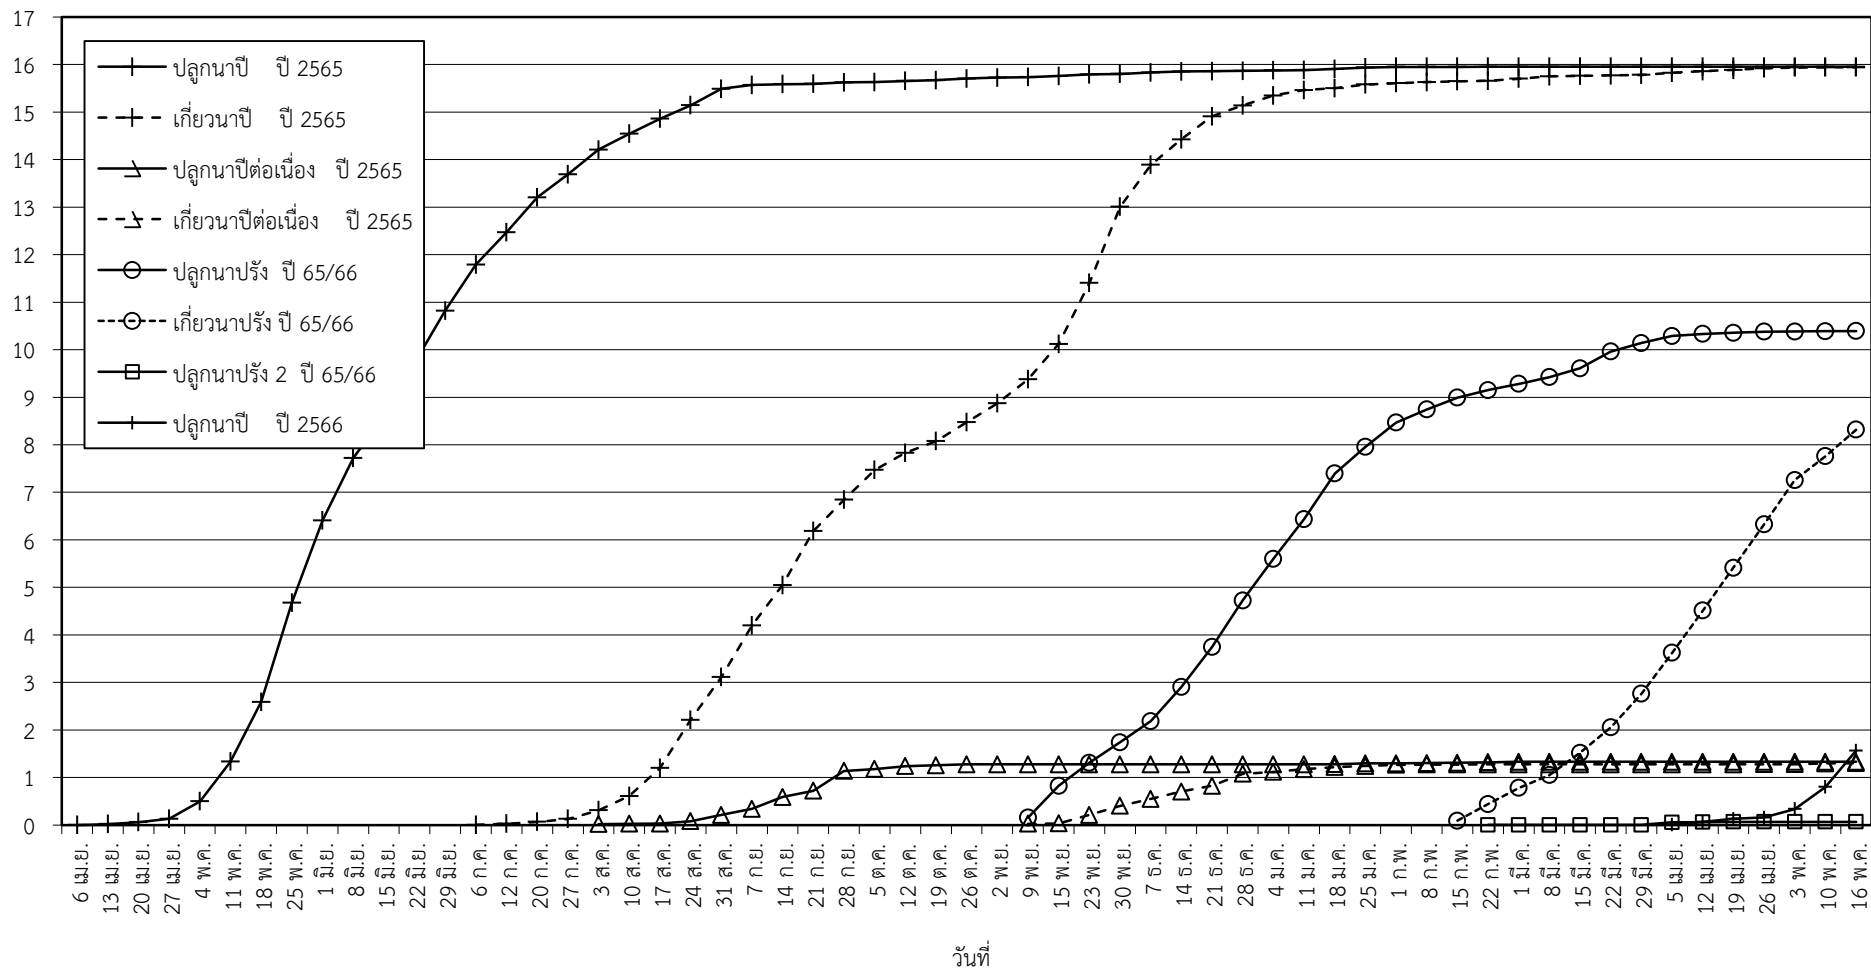

กราฟแสดง เนื้อที่ปลูก และเนื้อที่เก็บเกี่ยวข้าว ในเขตชลประทาน  
ปีเพาะปลูก 2565/66 - 2566/67  
ณ วันที่ 16 พฤษภาคม 2566

เนื้อที่ (ล้านไร่)

แผนภูมิแสดงเนื้อที่ปลูกสะสม และเนื้อที่เก็บเกี่ยวสะสม ของข้าว  
ในเขตชลประทาน ปีเพาะปลูก 2565/66 - 2566/67  
ณ วันที่ 16 พฤษภาคม 2566

เนื้อที่ (ล้านไร่)