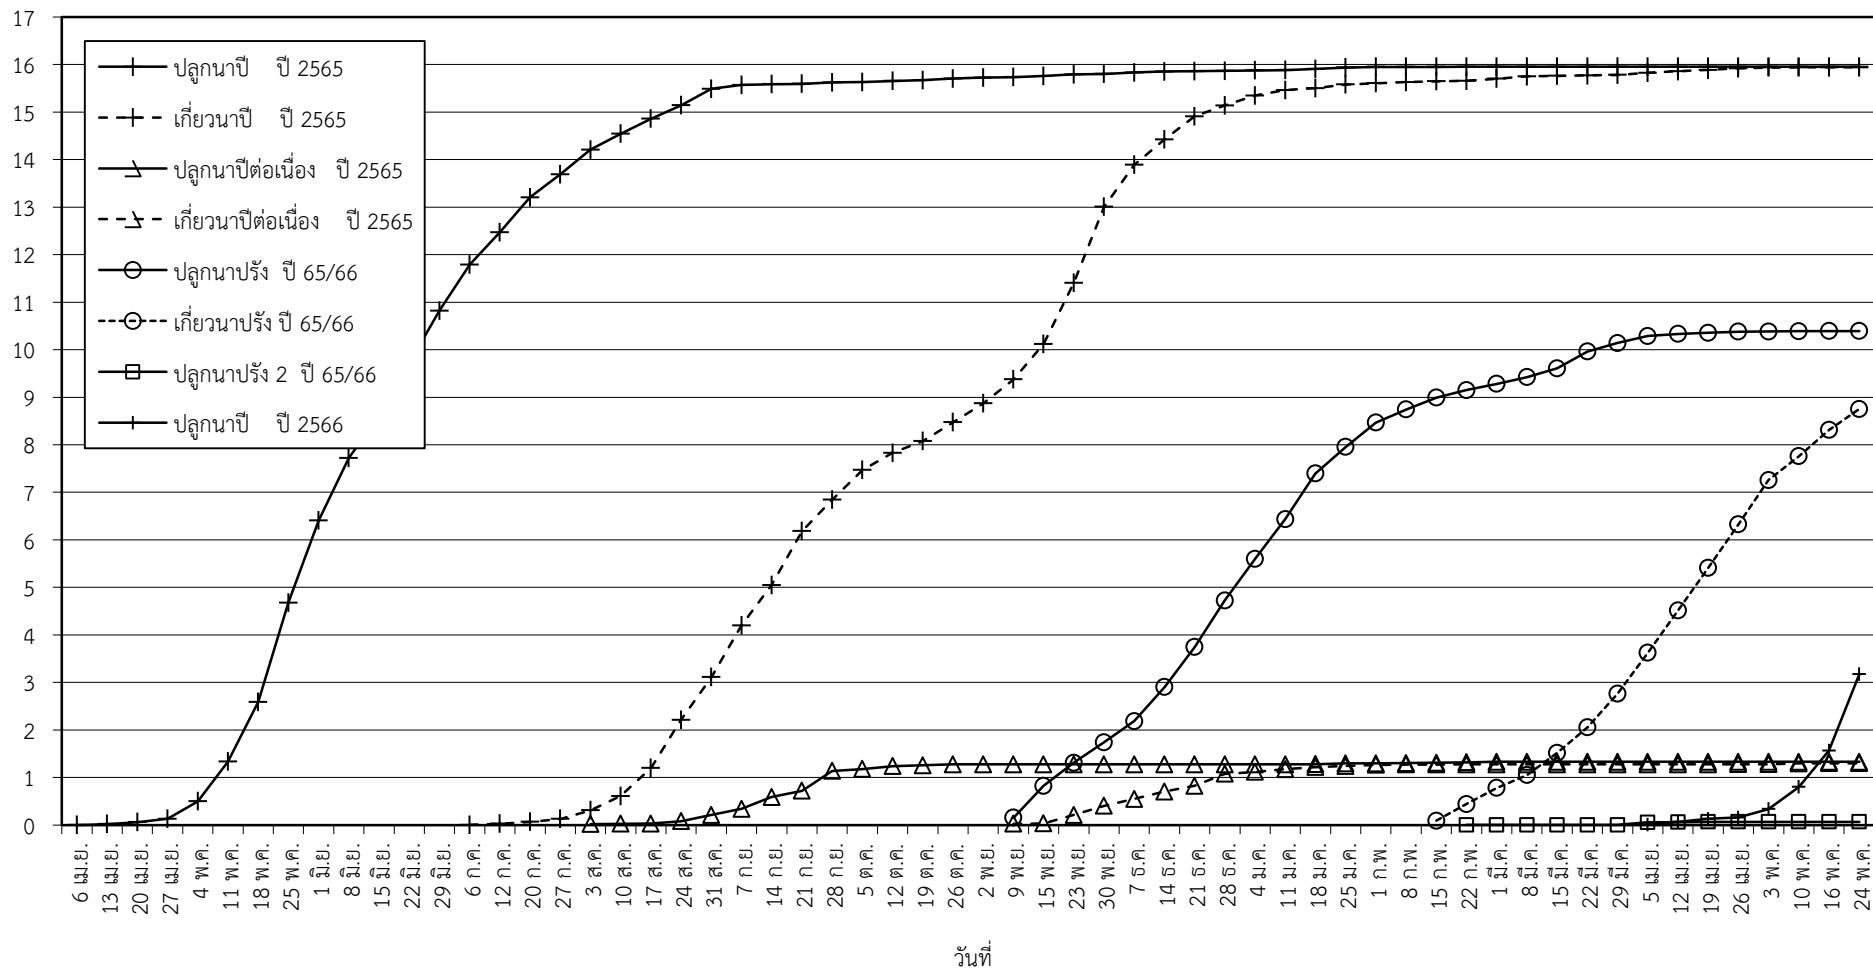

กราฟแสดง เนื้อที่ปลูก และเนื้อที่เก็บเกี่ยวข้าว ในเขตชลประทาน
ปีเพาะปลูก 2565/66 - 2566/67
ณ วันที่ 24 พฤษภาคม 2566

เนื้อที่ (ล้านไร่)

แผนภูมิแสดงเนื้อที่ปลูกสะสม และเนื้อที่เก็บเกี่ยวสะสม ของข้าว
ในเขตชลประทาน ปีเพาะปลูก 2565/66 - 2566/67
ณ วันที่ 24 พฤษภาคม 2566

เนื้อที่ (ล้านไร่)