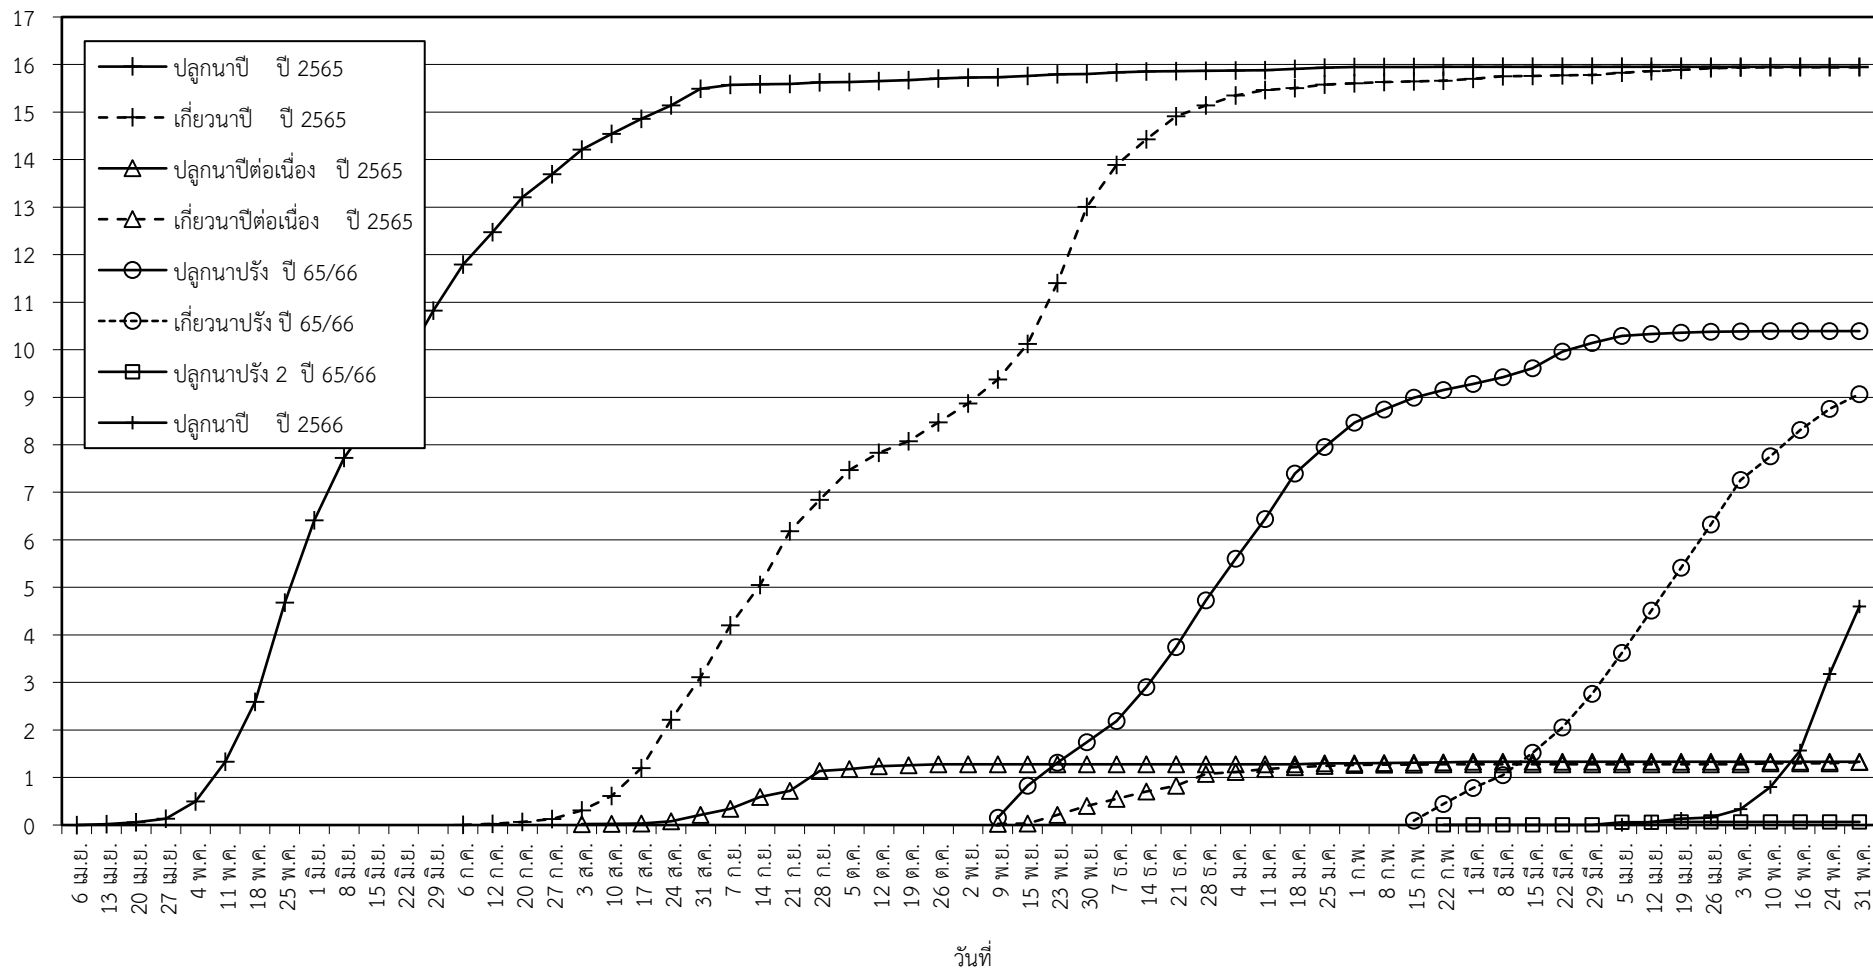

กราฟแสดง เนื้อที่ปลูก และเนื้อที่เก็บเกี่ยวข้าว ในเขตชลประทาน
ปีเพาะปลูก 2565/66 - 2566/67
ณ วันที่ 31 พฤษภาคม 2566

เนื้อที่ (ล้านไร่)

แผนภูมิแสดงเนื้อที่ปลูกสะสม และเนื้อที่เก็บเกี่ยวสะสม ของข้าว
ในเขตชลประทาน ปีเพาะปลูก 2565/66 - 2566/67
ณ วันที่ 31 พฤษภาคม 2566

เนื้อที่ (ล้านไร่)