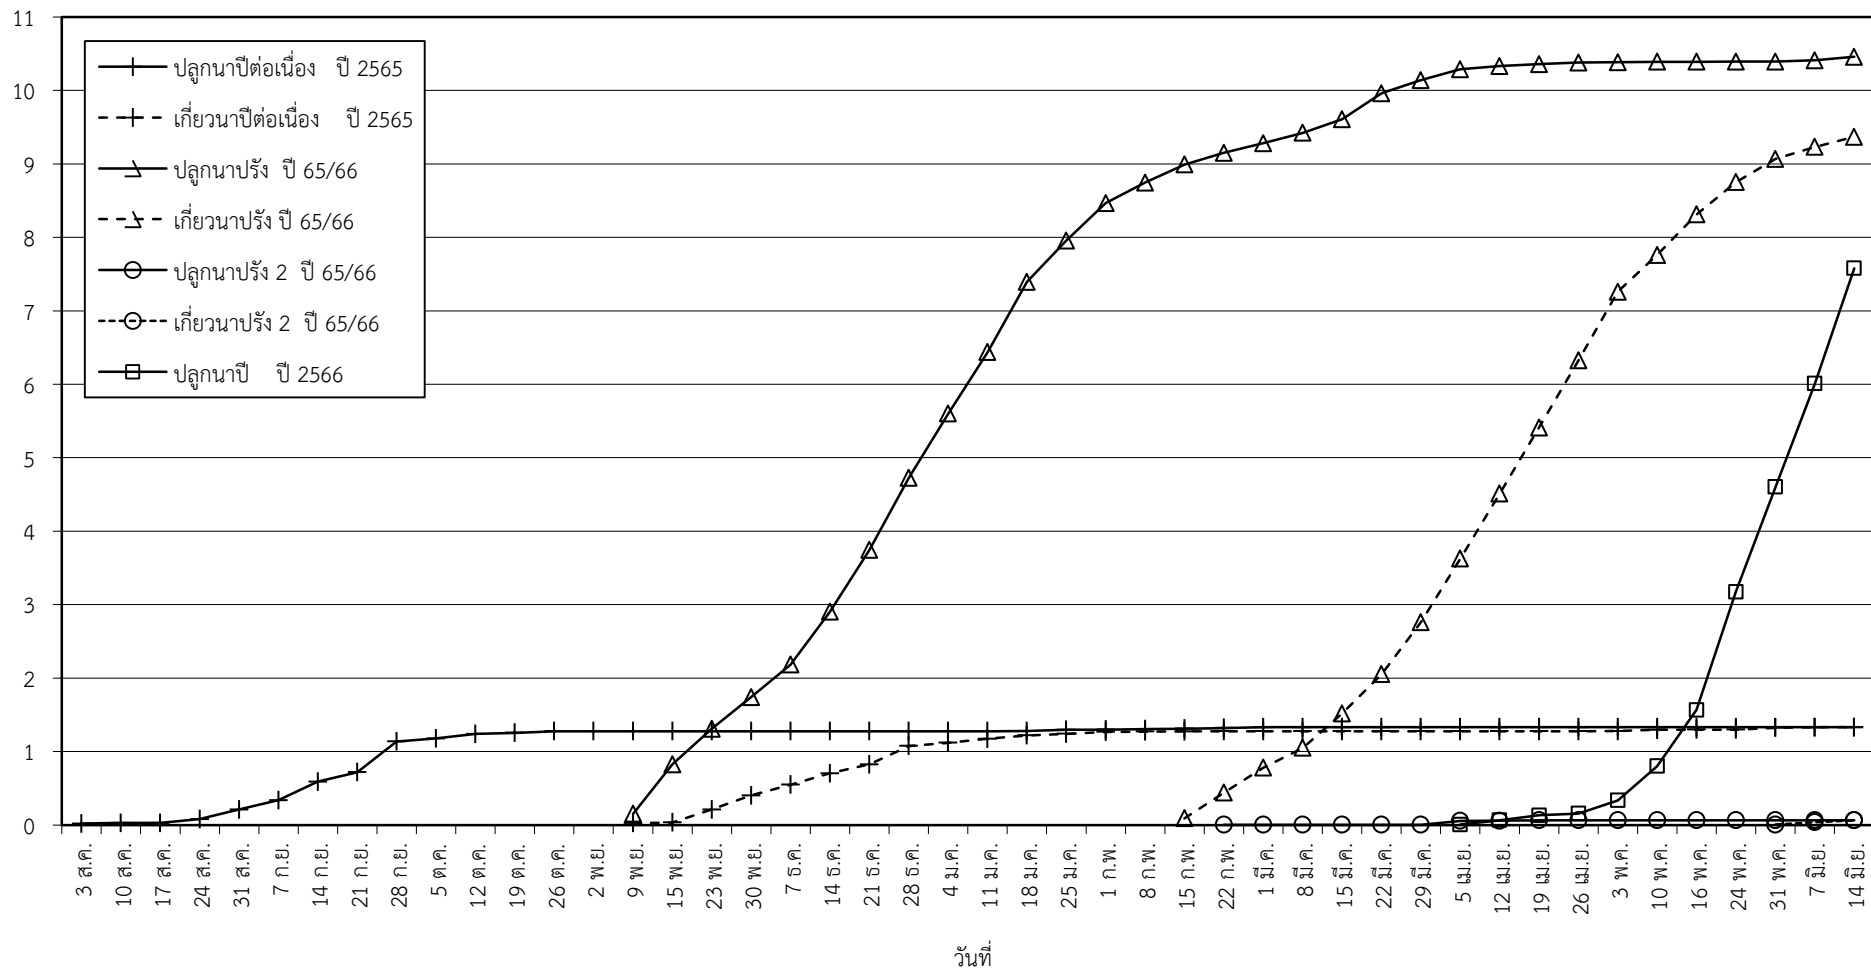

กราฟแสดง เนื้อที่ปลูก และเนื้อที่เก็บเกี่ยวข้าว ในเขตชลประทาน  
ปีเพาะปลูก 2565/66 - 2566/67  
ณ วันที่ 14 มิถุนายน 2566

เนื้อที่ (ล้านไร่)

แผนภูมิแสดงเนื้อที่ปลูกสะสม และเนื้อที่เก็บเกี่ยวสะสม ของข้าว  
 ในเขตชลประทาน ปีเพาะปลูก 2565/66 - 2566/67  
 ณ วันที่ 14 มิถุนายน 2566

เนื้อที่ (ล้านไร่)