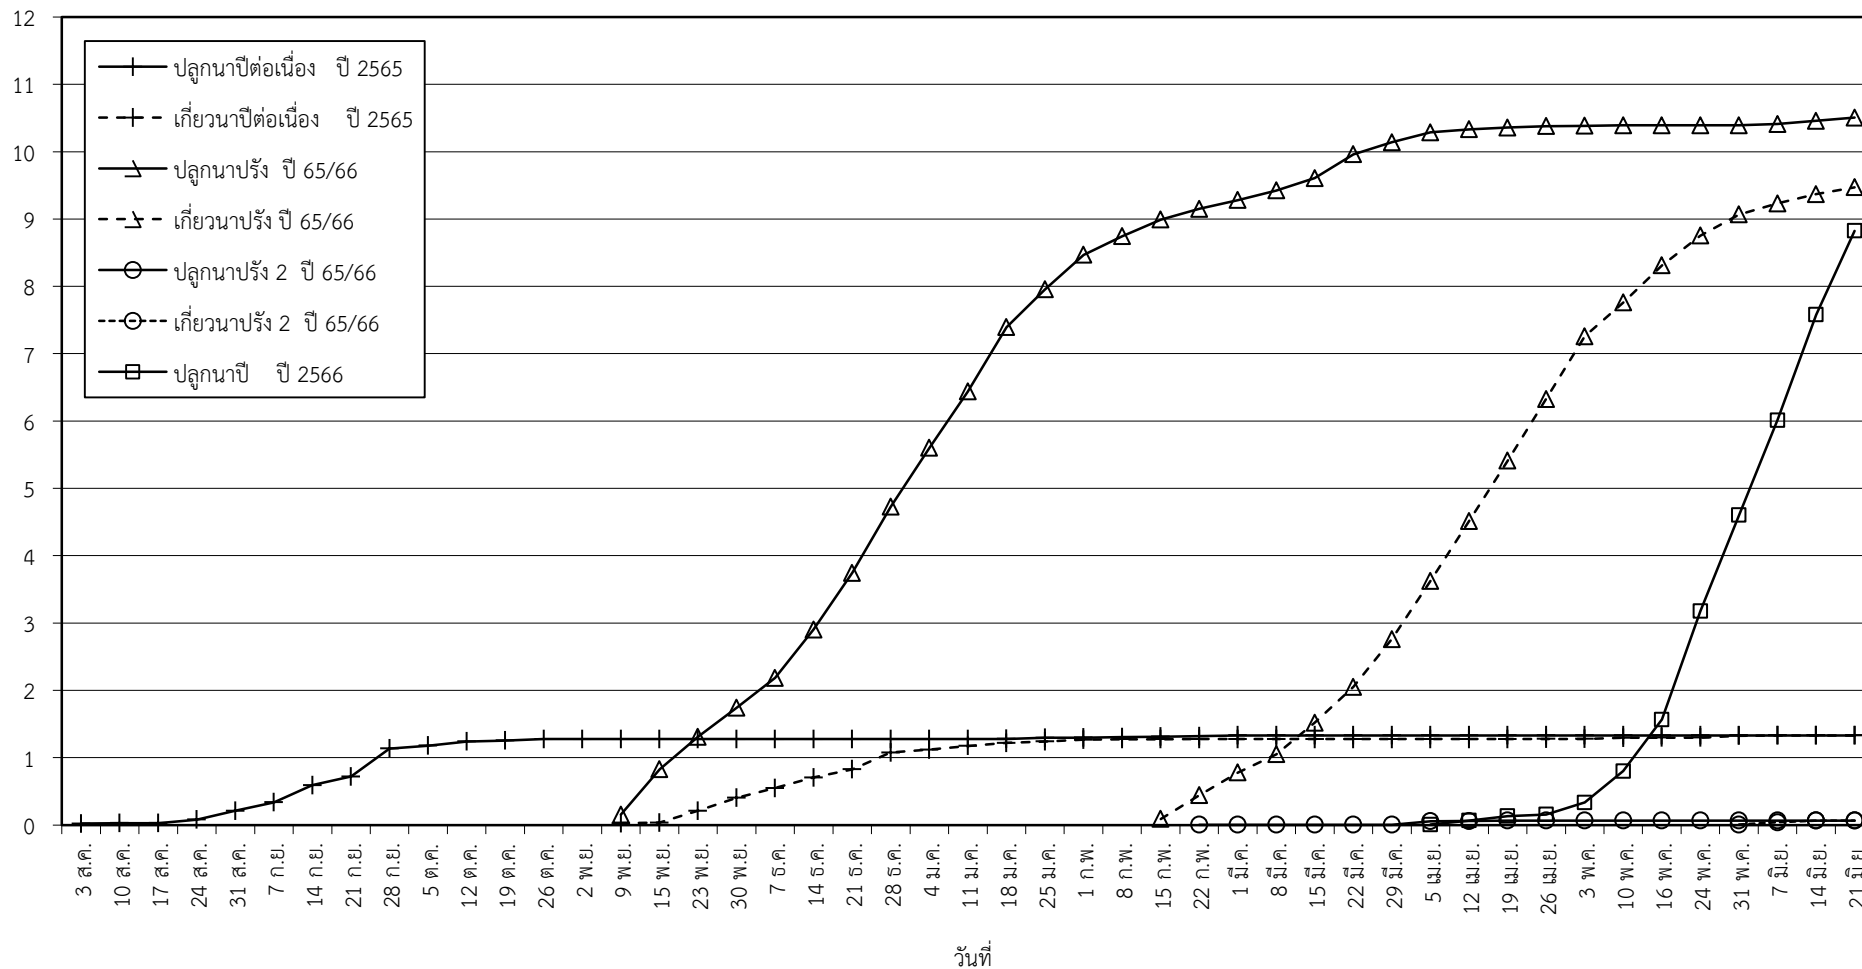

กราฟแสดง เนื้อที่ปลูก และเนื้อที่เก็บเกี่ยวข้าว ในเขตชลประทาน  
ปีเพาะปลูก 2565/66 - 2566/67  
ณ วันที่ 21 มิถุนายน 2566

เนื้อที่ (ล้านไร่)

แผนภูมิแสดงเนื้อที่ปลูกสะสม และเนื้อที่เก็บเกี่ยวสะสม ของข้าว  
ในเขตชลประทาน ปีเพาะปลูก 2565/66 - 2566/67  
ณ วันที่ 21 มิถุนายน 2566

เนื้อที่ (ล้านไร่)