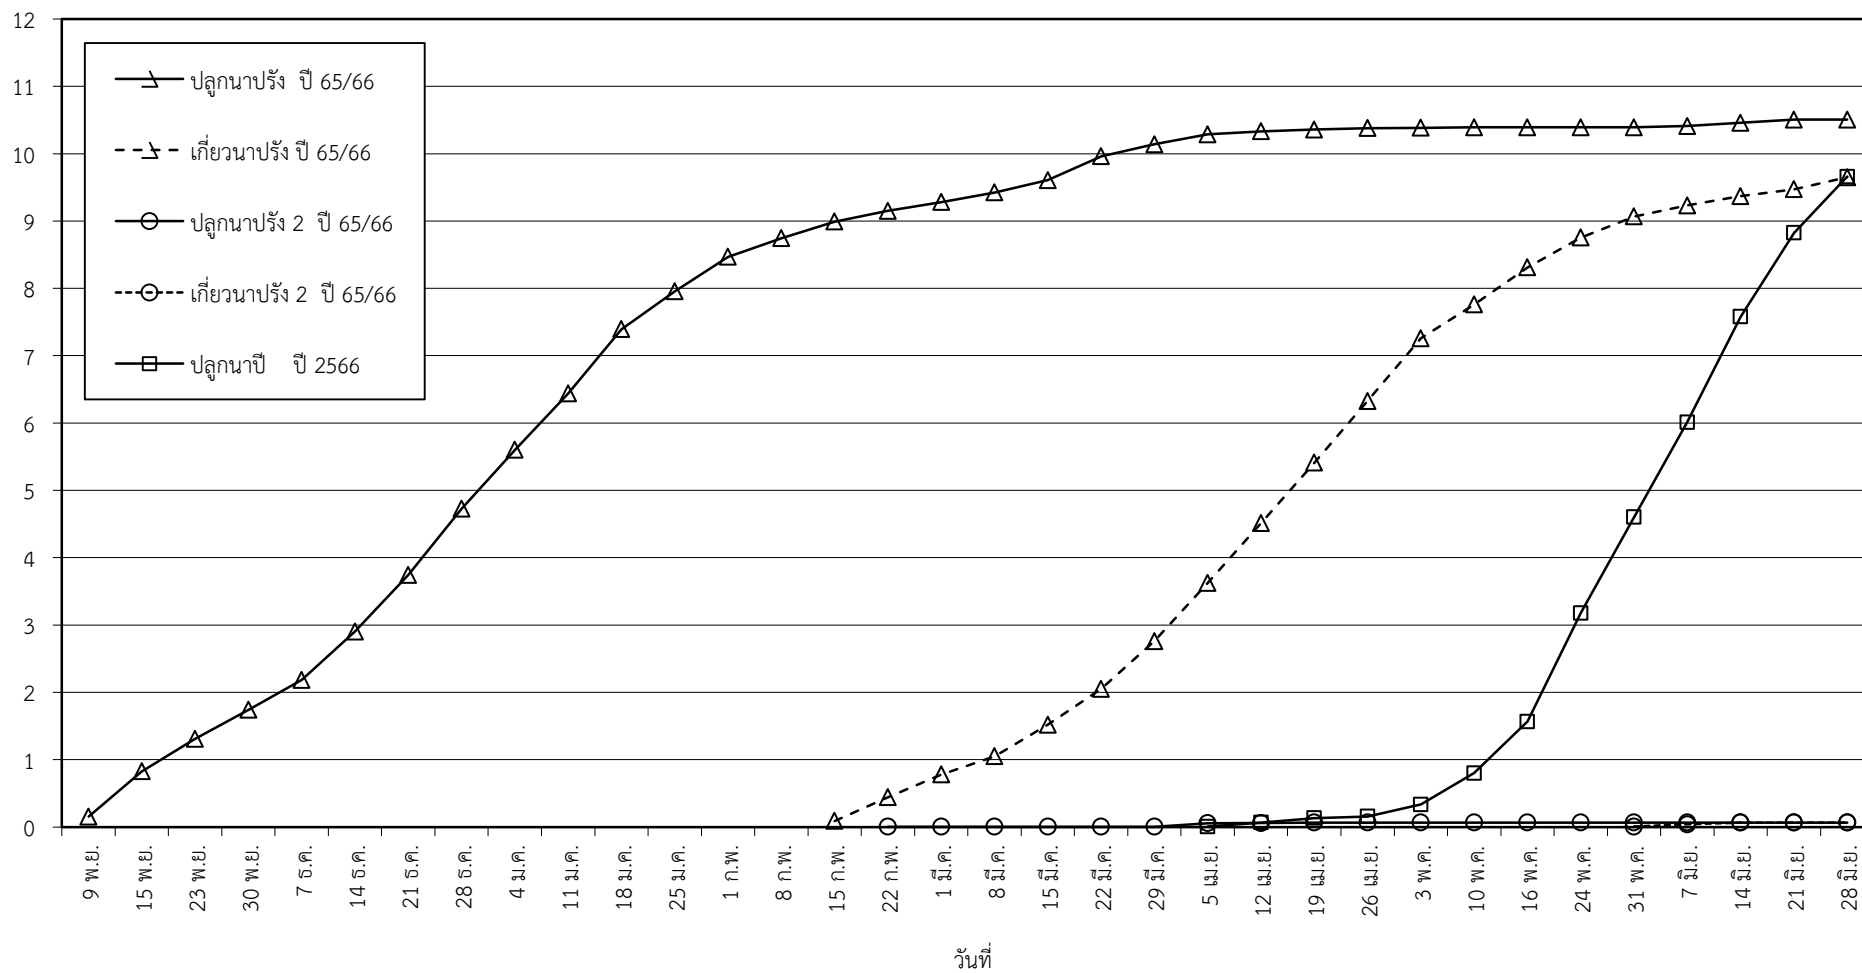

กราฟแสดง เนื้อที่ปลูก และเนื้อที่เก็บเกี่ยวข้าว ในเขตชลประทาน
ปีเพาะปลูก 2565/66 - 2566/67
ณ วันที่ 28 มิถุนายน 2566

เนื้อที่ (ล้านไร่)

แผนภูมิแสดงเนื้อที่ปลูกสะสม และเนื้อที่เก็บเกี่ยวสะสม ของข้าว
ในเขตชลประทาน ปีเพาะปลูก 2565/66 - 2566/67
ณ วันที่ 28 มิถุนายน 2566

เนื้อที่ (ล้านไร่)