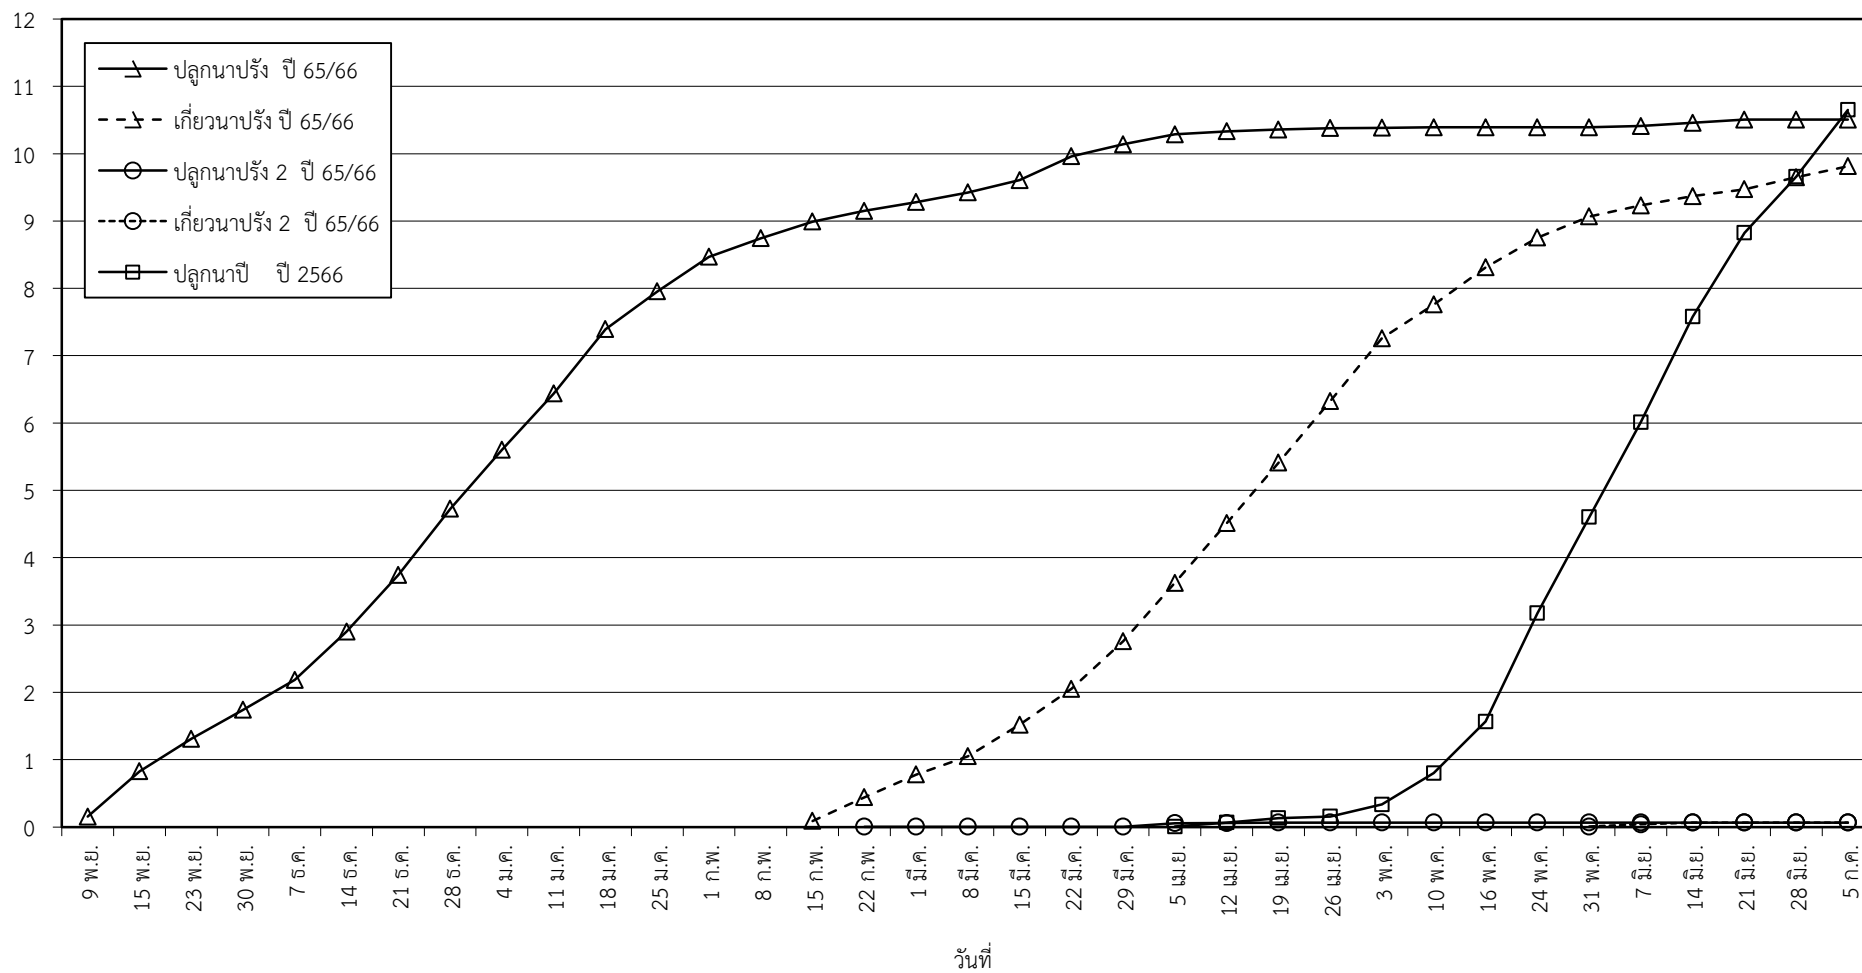

กราฟแสดง เนื้อที่ปลูก และเนื้อที่เก็บเกี่ยวข้าว ในเขตชลประทาน
ปีเพาะปลูก 2565/66 - 2566/67
ณ วันที่ 5 กรกฎาคม 2566

เนื้อที่ (ล้านไร่)

แผนภูมิแสดงเนื้อที่ปลูกสะสม และเนื้อที่เก็บเกี่ยวสะสม ของข้าว
ในเขตชลประทาน ปีเพาะปลูก 2565/66 - 2566/67
ณ วันที่ 5 กรกฎาคม 2566

เนื้อที่ (ล้านไร่)