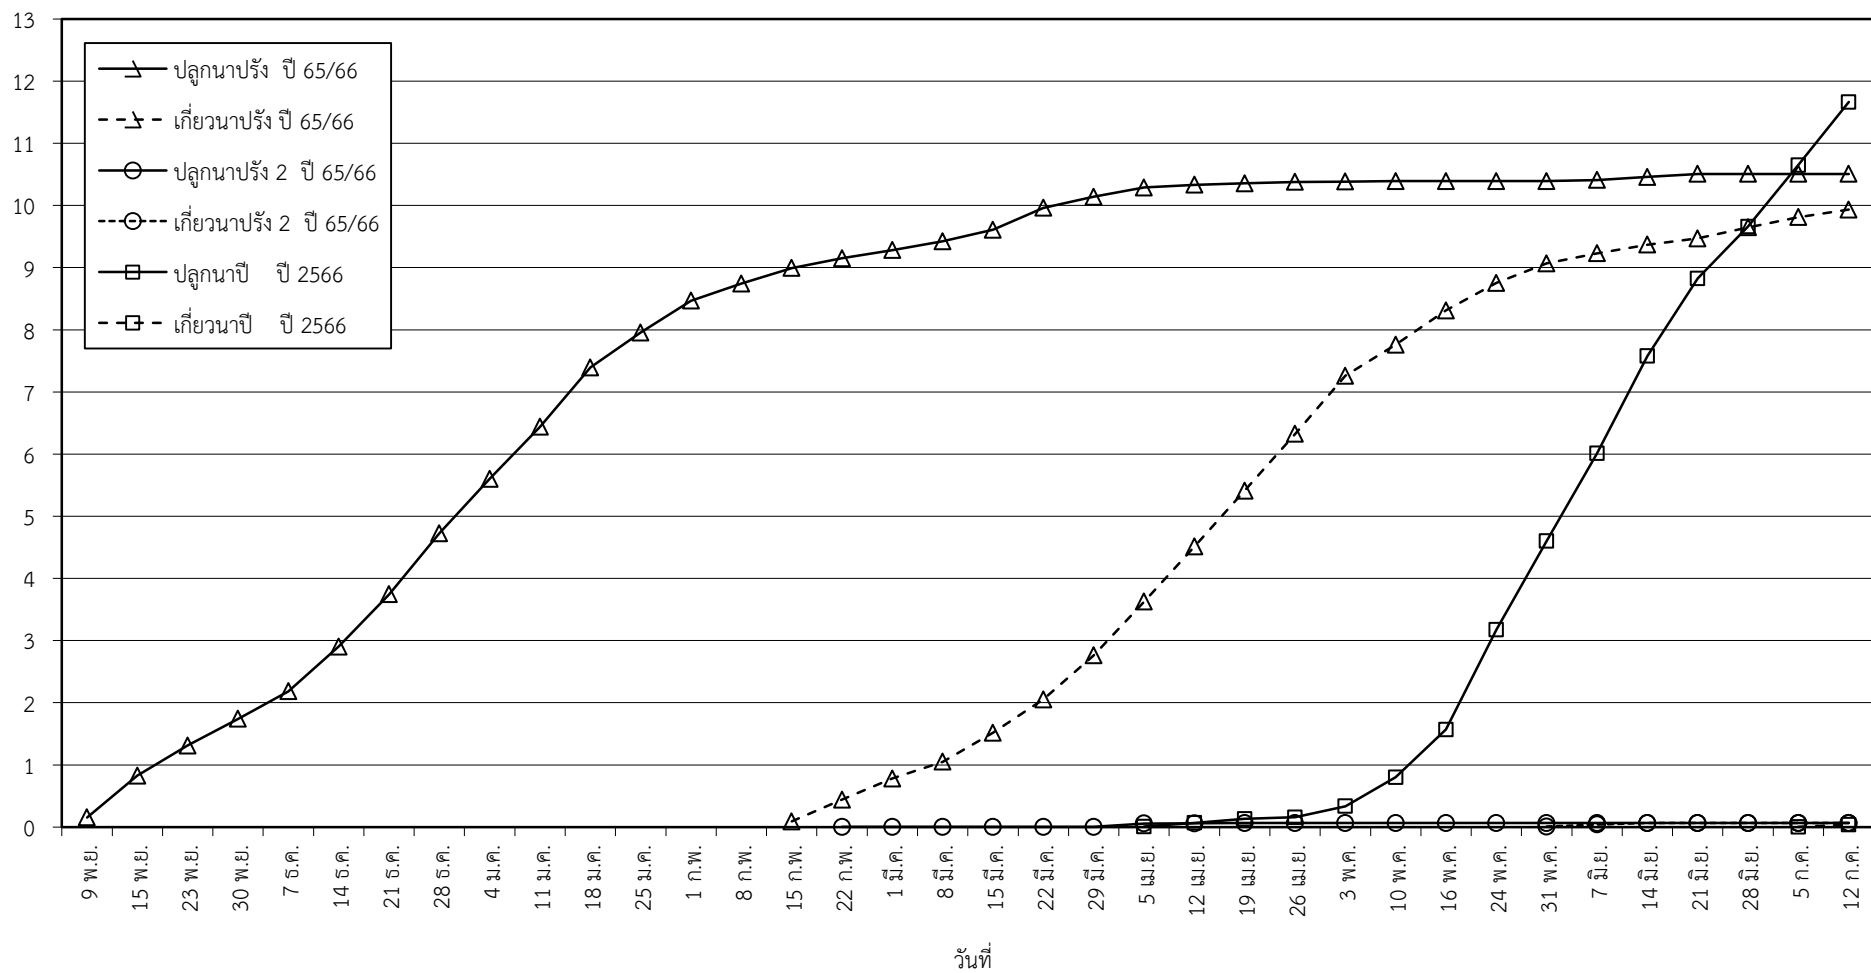

กราฟแสดง เนื้อที่ปลูก และเนื้อที่เก็บเกี่ยวข้าว ในเขตชลประทาน
ปีเพาะปลูก 2565/66 - 2566/67
ณ วันที่ 12 กรกฎาคม 2566

เนื้อที่ (ล้านไร่)

แผนภูมิแสดงเนื้อที่ปลูกสะสม และเนื้อที่เก็บเกี่ยวสะสม ของข้าว
ในเขตชลประทาน ปีเพาะปลูก 2565/66 - 2566/67
ณ วันที่ 12 กรกฎาคม 2566

เนื้อที่ (ล้านไร่)