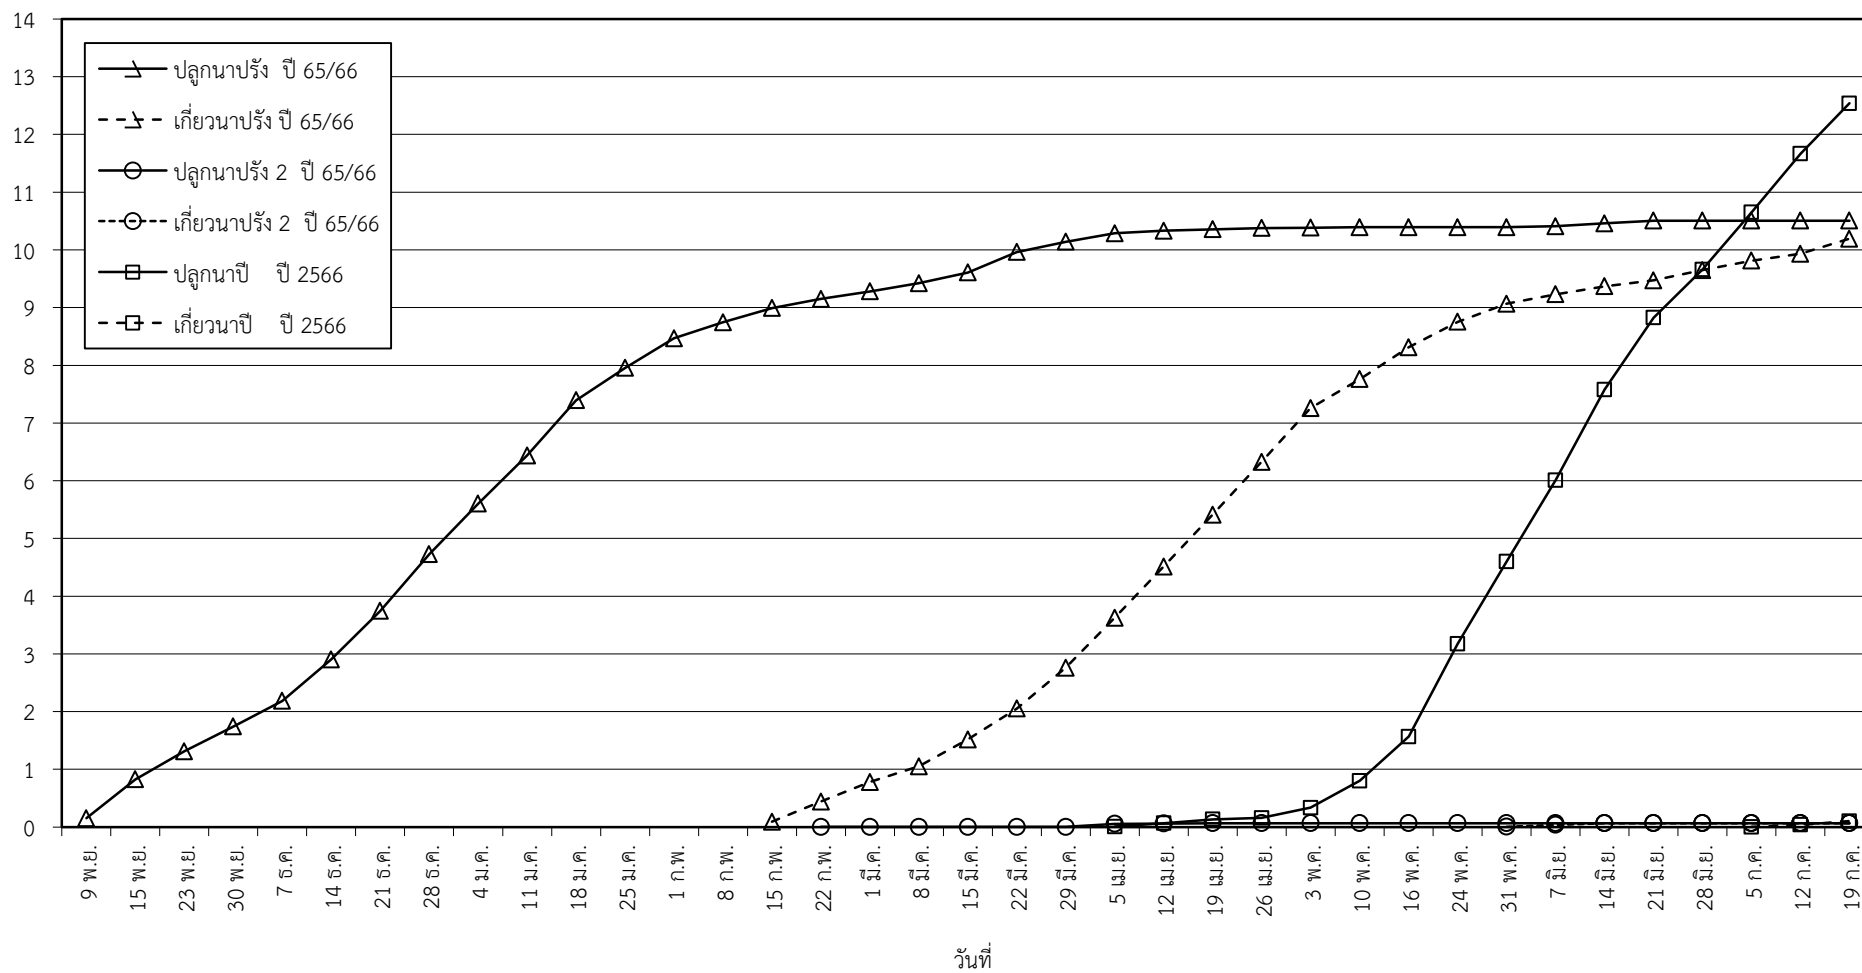

กราฟแสดง เนื้อที่ปลูก และเนื้อที่เก็บเกี่ยวข้าว ในเขตชลประทาน  
ปีเพาะปลูก 2565/66 - 2566/67  
ณ วันที่ 19 กรกฎาคม 2566

เนื้อที่ (ล้านไร่)

แผนภูมิแสดงเนื้อที่ปลูกสะสม และเนื้อที่เก็บเกี่ยวสะสม ของข้าว  
ในเขตชลประทาน ปีเพาะปลูก 2565/66 - 2566/67  
ณ วันที่ 19 กรกฎาคม 2566

เนื้อที่ (ล้านไร่)