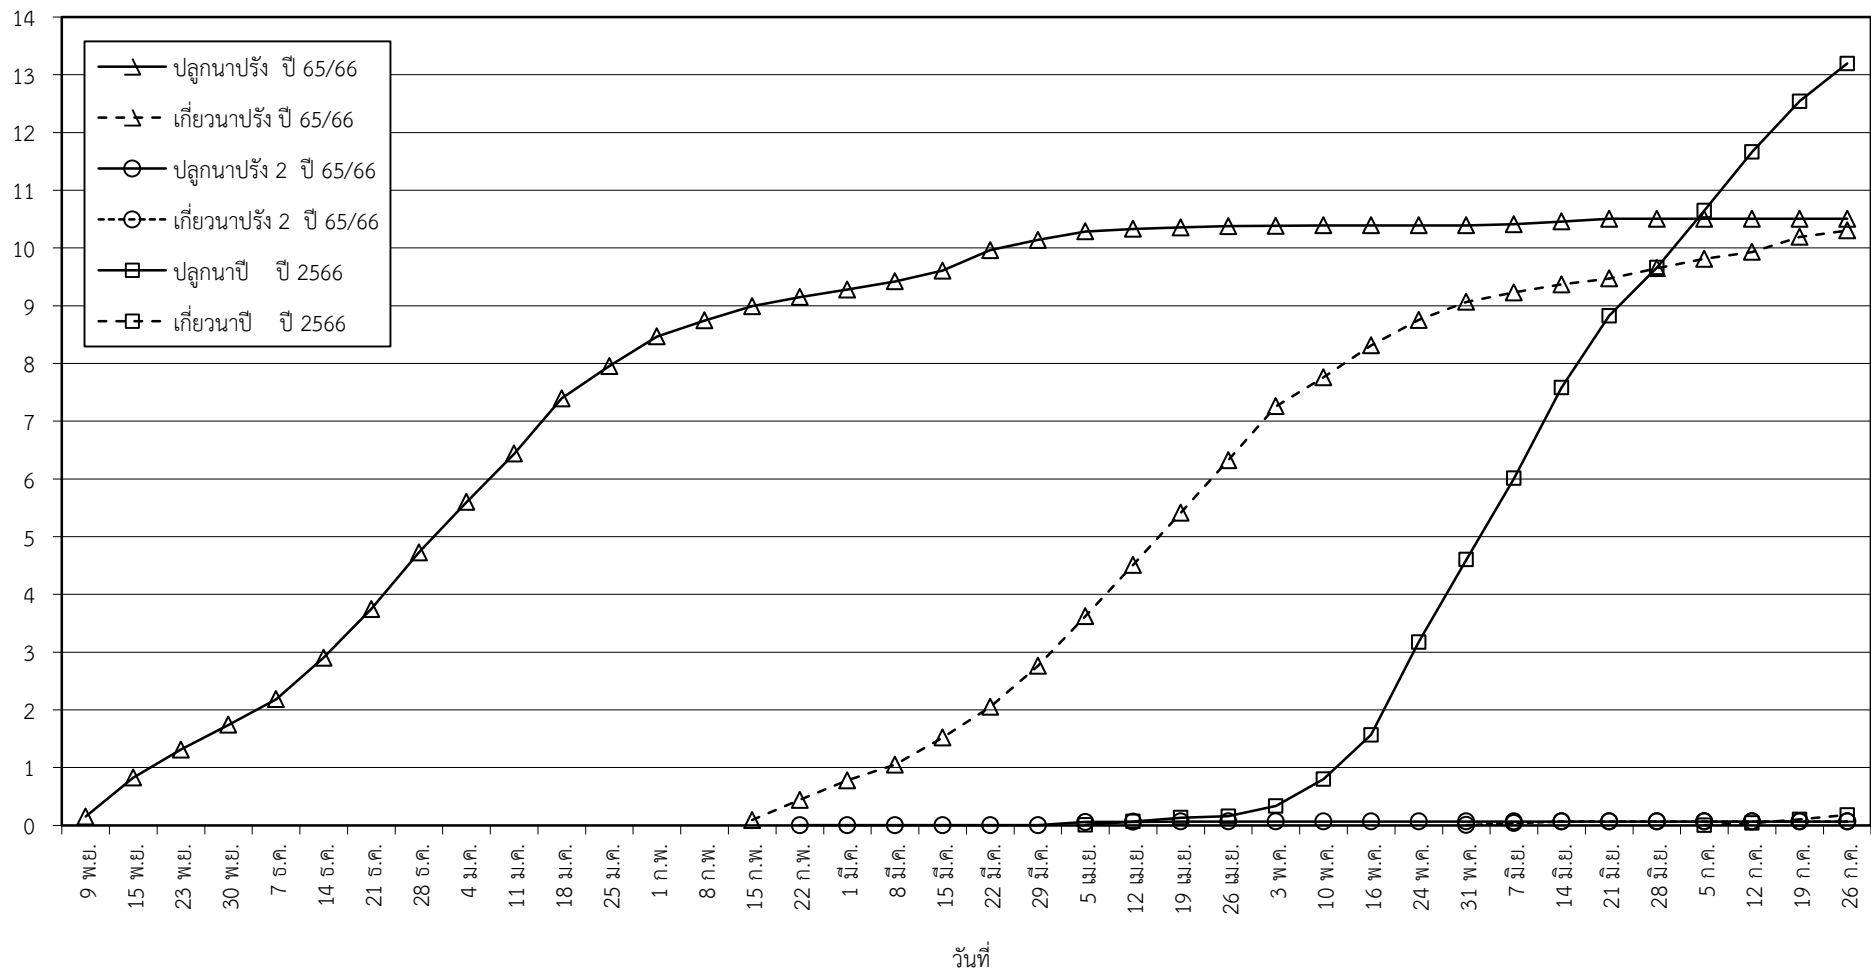

กราฟแสดง เนื้อที่ปลูก และเนื้อที่เก็บเกี่ยวข้าว ในเขตชลประทาน
ปีเพาะปลูก 2565/66 - 2566/67
ณ วันที่ 26 กรกฎาคม 2566

เนื้อที่ (ล้านไร่)

แผนภูมิแสดงเนื้อที่ปลูกสะสม และเนื้อที่เก็บเกี่ยวสะสม ของข้าว
ในเขตชลประทาน ปีเพาะปลูก 2565/66 - 2566/67
ณ วันที่ 26 กรกฎาคม 2566

เนื้อที่ (ล้านไร่)