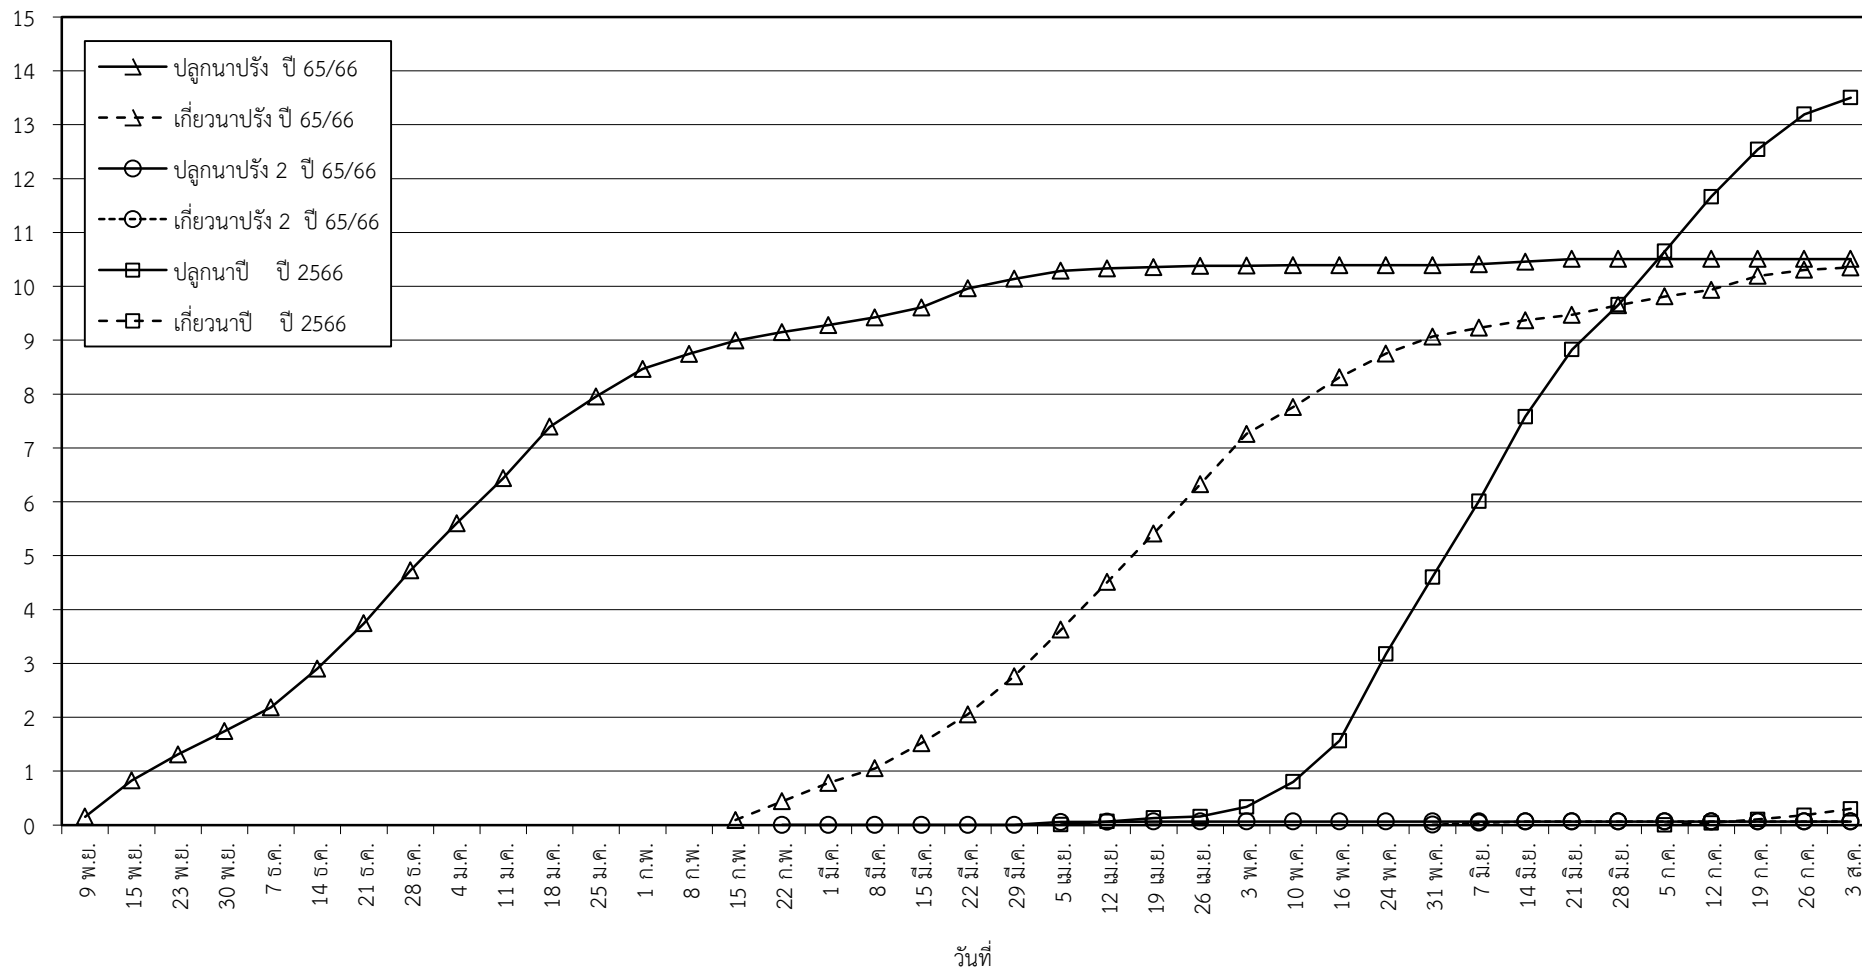

กราฟแสดง เนื้อที่ปลูก และเนื้อที่เก็บเกี่ยวข้าว ในเขตชลประทาน
ปีเพาะปลูก 2565/66 - 2566/67
ณ วันที่ 3 สิงหาคม 2566

เนื้อที่ (ล้านไร่)

แผนภูมิแสดงเนื้อที่ปลูกสะสม และเนื้อที่เก็บเกี่ยวสะสม ของข้าว
ในเขตชลประทาน ปีเพาะปลูก 2565/66 - 2566/67
ณ วันที่ 3 สิงหาคม 2566

เนื้อที่ (ล้านไร่)