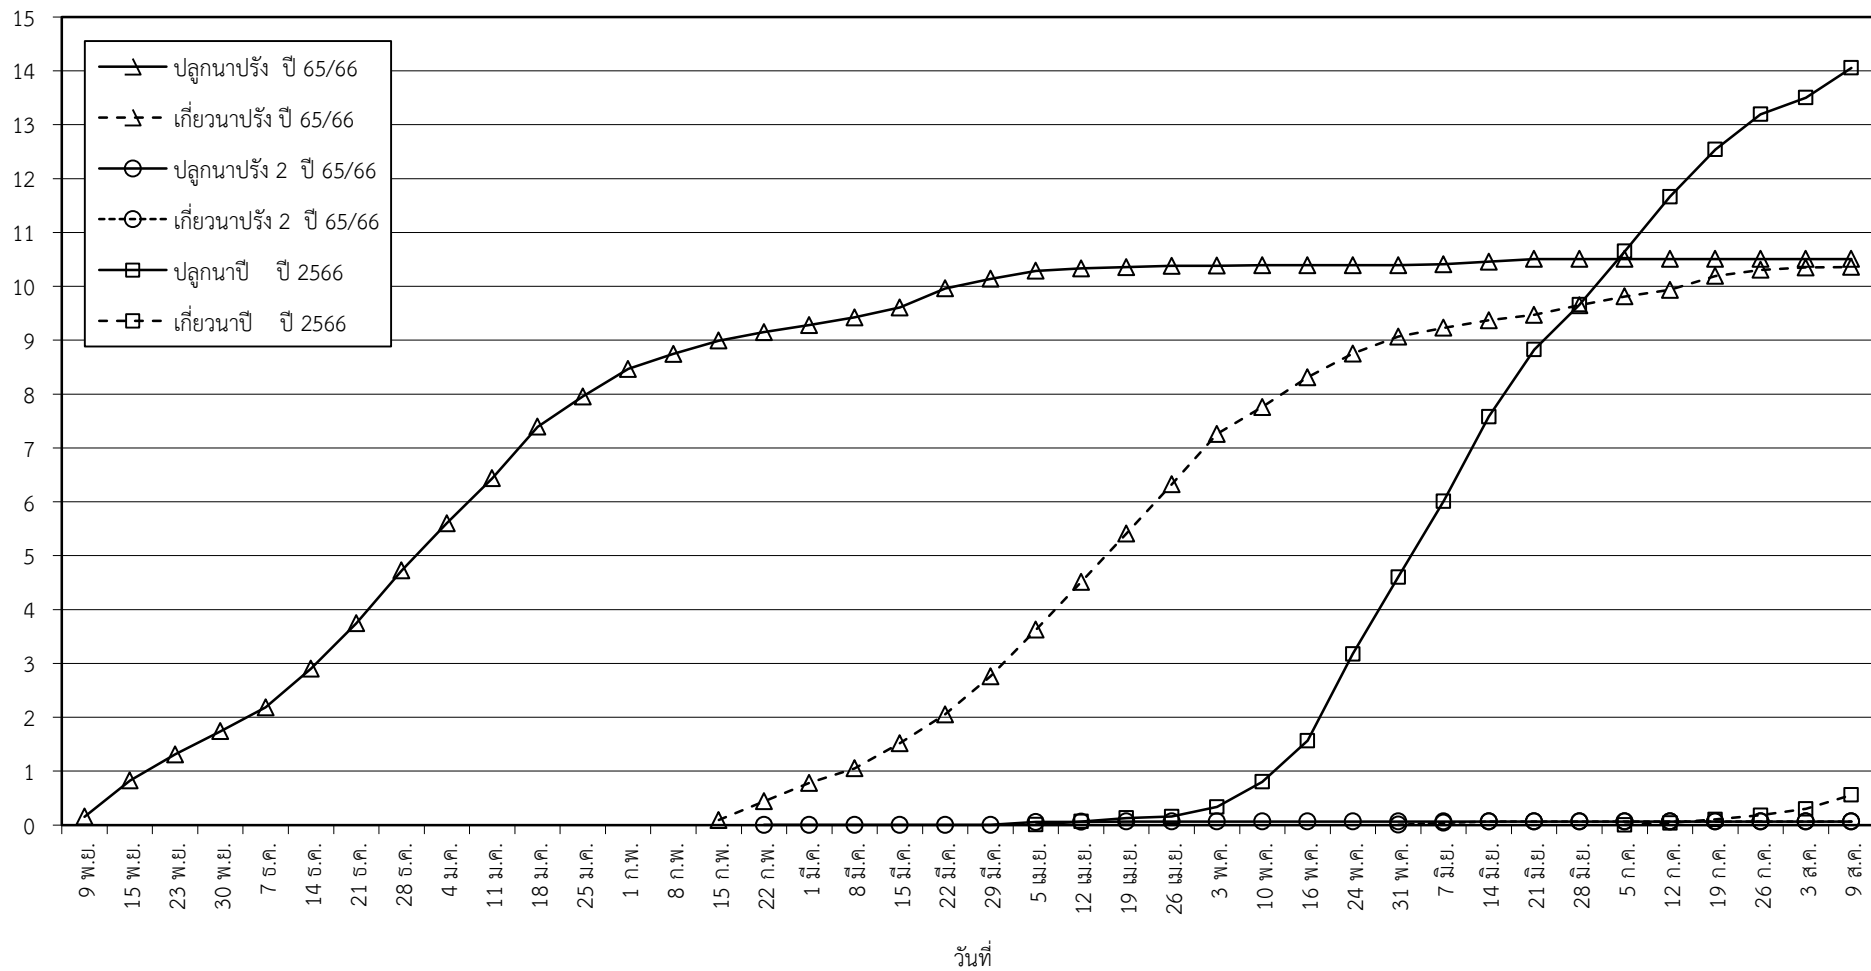

กราฟแสดง เนื้อที่ปลูก และเนื้อที่เก็บเกี่ยวข้าว ในเขตชลประทาน  
ปีเพาะปลูก 2565/66 - 2566/67  
ณ วันที่ 9 สิงหาคม 2566

เนื้อที่ (ล้านไร่)

แผนภูมิแสดงเนื้อที่ปลูกสะสม และเนื้อที่เก็บเกี่ยวสะสม ของข้าว  
ในเขตชลประทาน ปีเพาะปลูก 2565/66 - 2566/67  
ณ วันที่ 9 สิงหาคม 2566

เนื้อที่ (ล้านไร่)