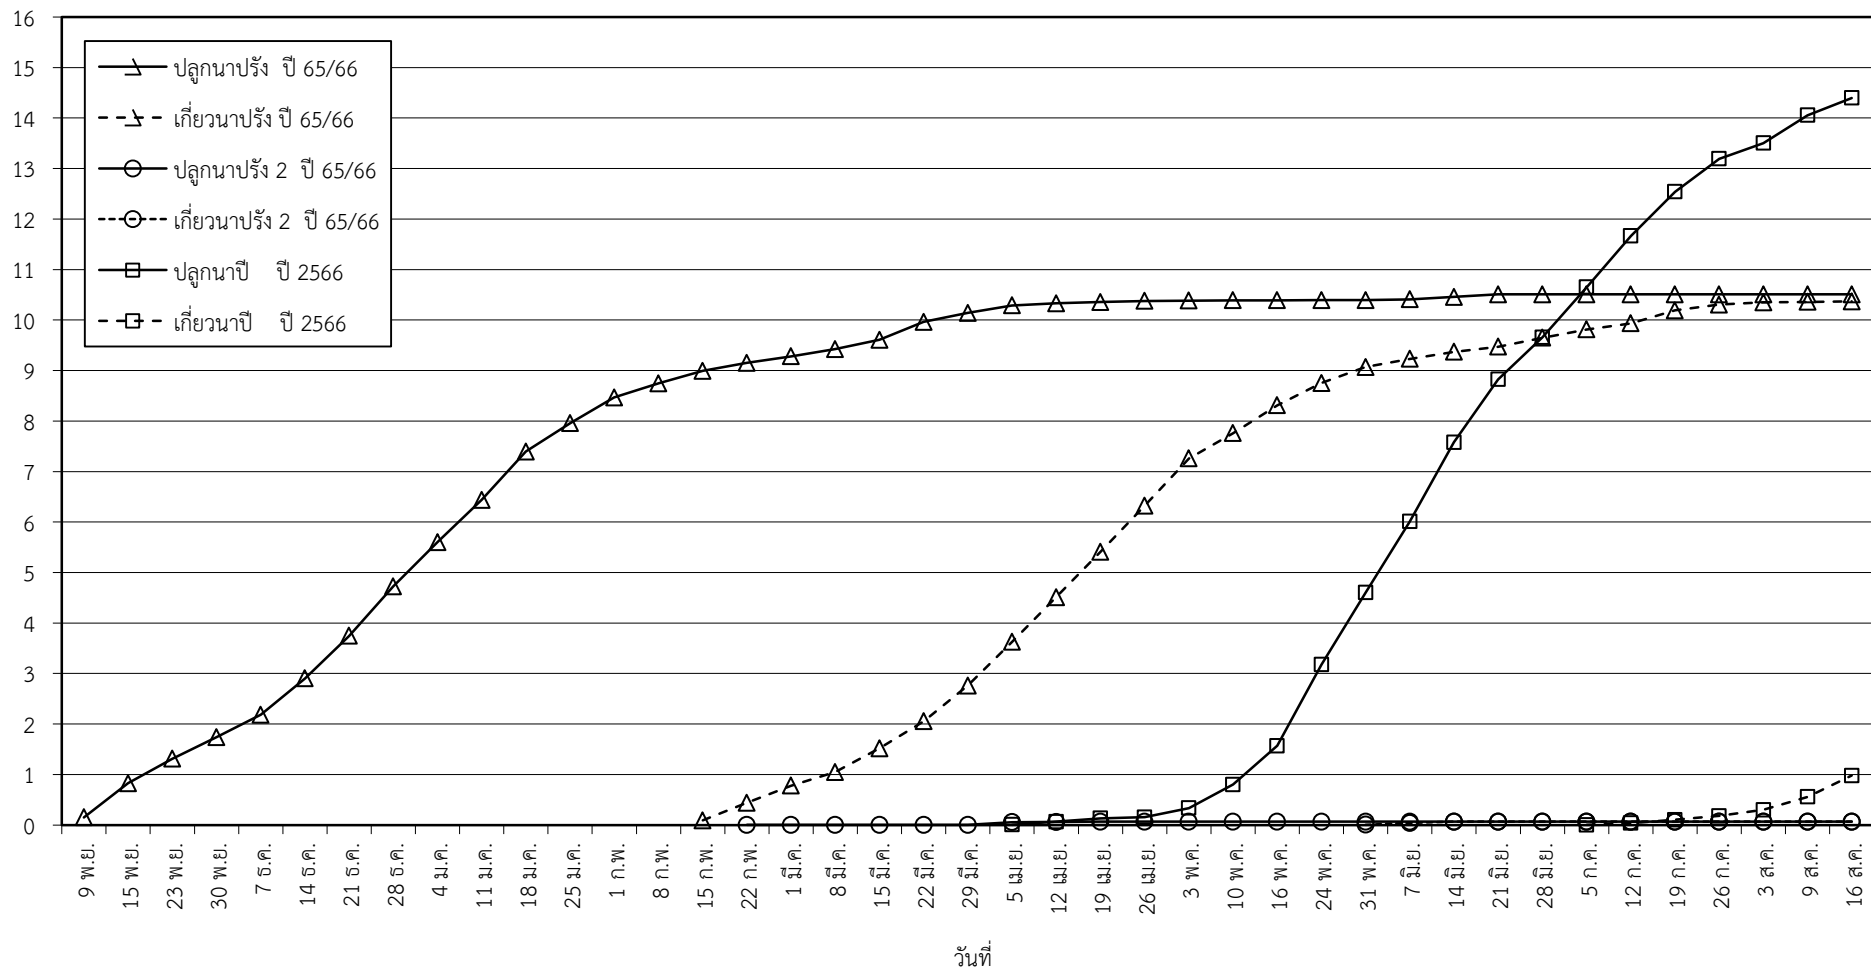

กราฟแสดง เนื้อที่ปลูก และเนื้อที่เก็บเกี่ยวข้าว ในเขตชลประทาน
ปีเพาะปลูก 2565/66 - 2566/67
ณ วันที่ 16 สิงหาคม 2566

เนื้อที่ (ล้านไร่)

แผนภูมิแสดงเนื้อที่ปลูกสะสม และเนื้อที่เก็บเกี่ยวสะสม ของข้าว
ในเขตชลประทาน ปีเพาะปลูก 2565/66 - 2566/67
ณ วันที่ 16 สิงหาคม 2566

เนื้อที่ (ล้านไร่)