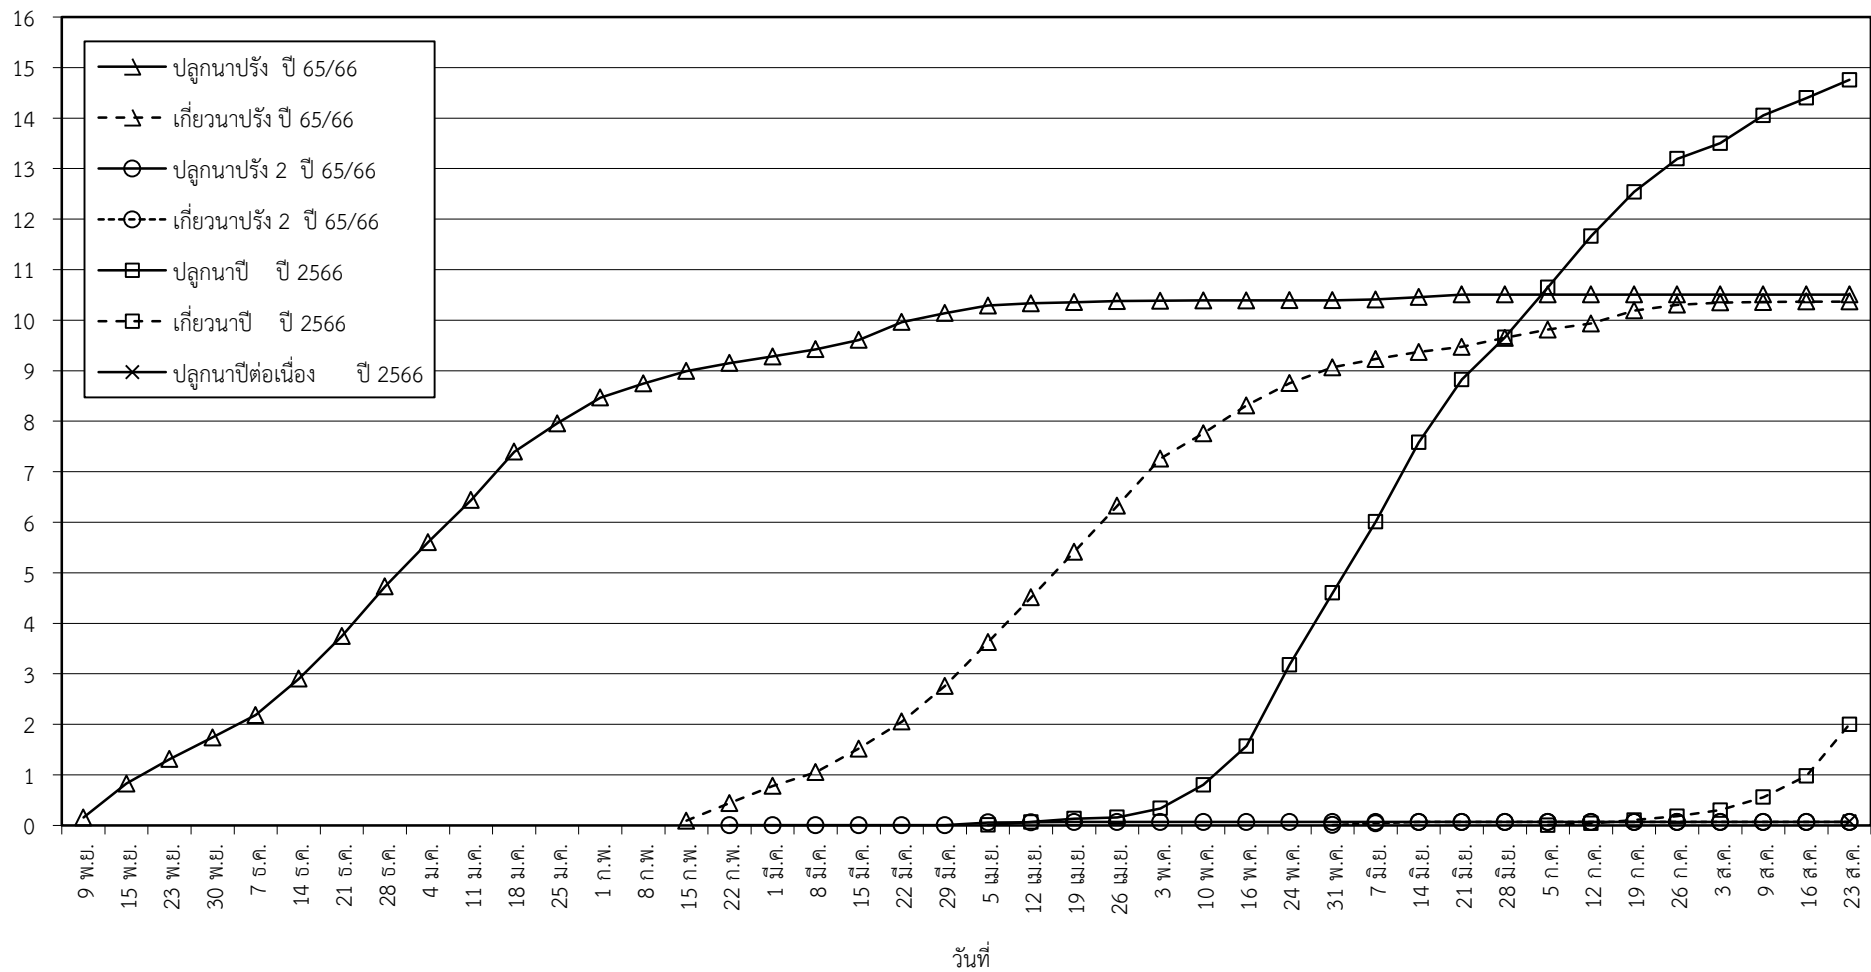

กราฟแสดง เนื้อที่ปลูก และเนื้อที่เก็บเกี่ยวข้าว ในเขตชลประทาน
ปีเพาะปลูก 2565/66 - 2566/67
ณ วันที่ 23 สิงหาคม 2566

เนื้อที่ (ล้านไร่)

แผนภูมิแสดงเนื้อที่ปลูกสะสม และเนื้อที่เก็บเกี่ยวสะสม ของข้าว
ในเขตชลประทาน ปีเพาะปลูก 2565/66 - 2566/67
ณ วันที่ 23 สิงหาคม 2566

เนื้อที่ (ล้านไร่)