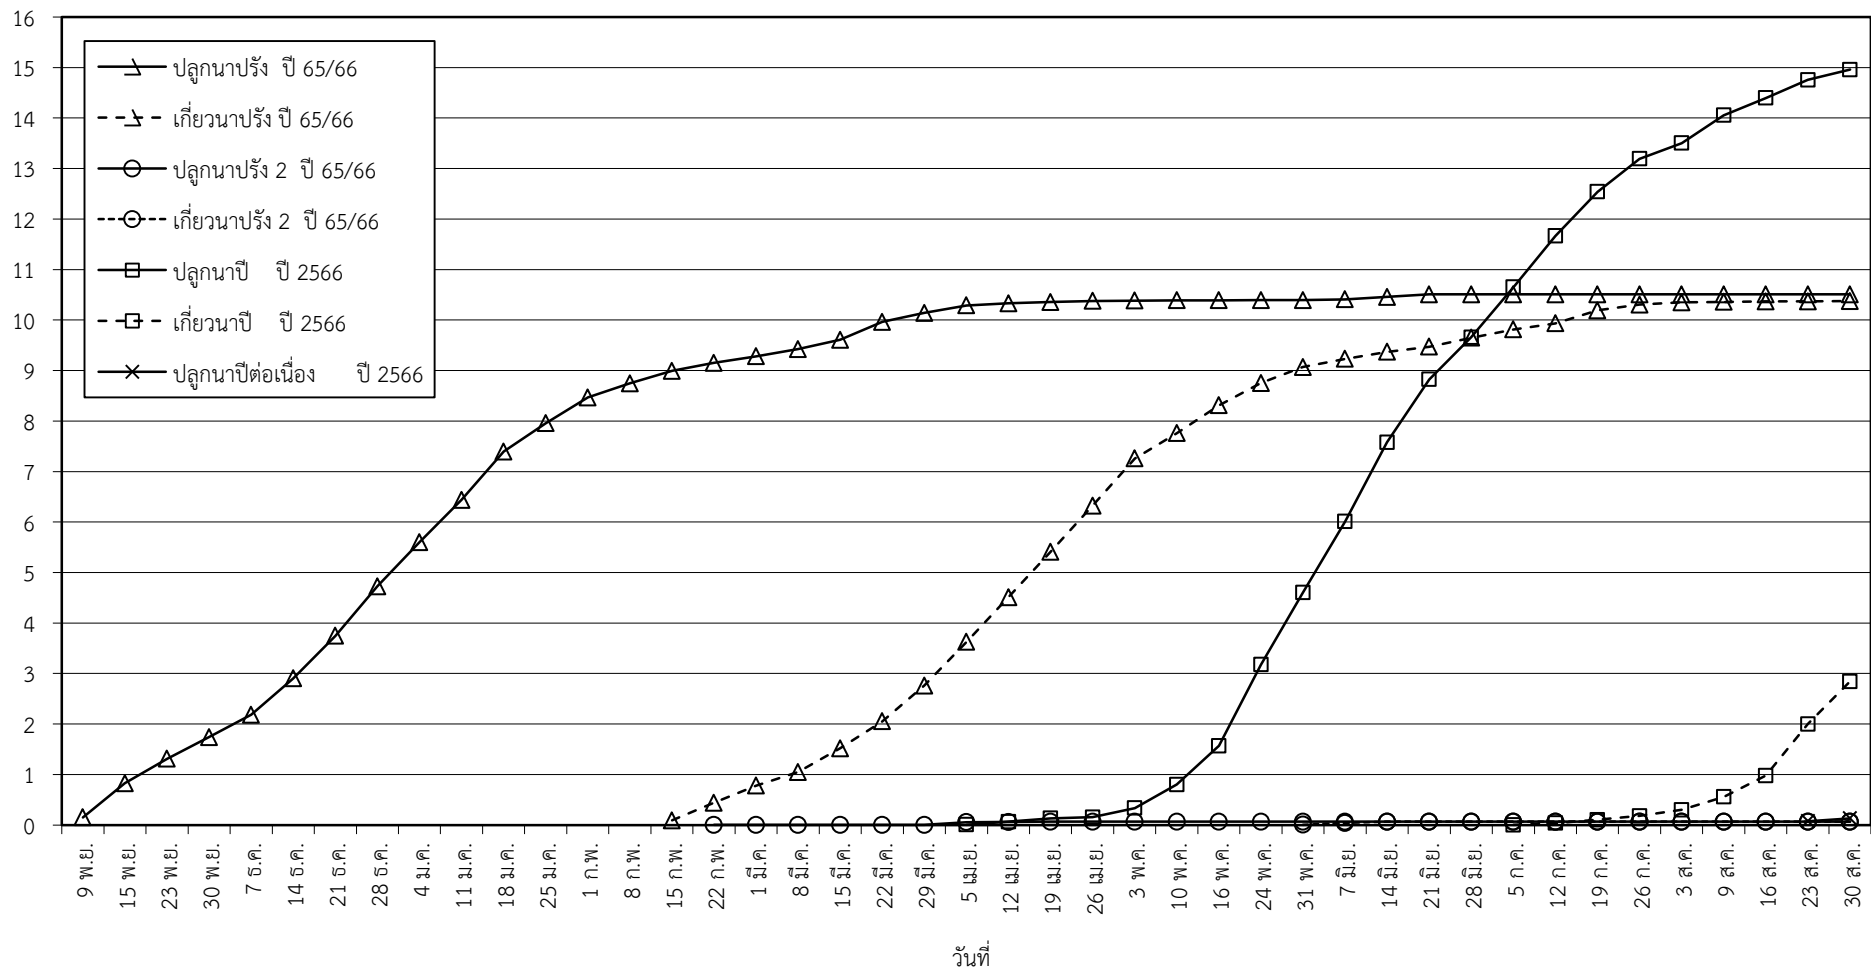

กราฟแสดง เนื้อที่ปลูก และเนื้อที่เก็บเกี่ยวข้าว ในเขตชลประทาน  
ปีเพาะปลูก 2565/66 - 2566/67  
ณ วันที่ 30 สิงหาคม 2566

เนื้อที่ (ล้านไร่)

แผนภูมิแสดงเนื้อที่ปลูกสะสม และเนื้อที่เก็บเกี่ยวสะสม ของข้าว  
ในเขตชลประทาน ปีเพาะปลูก 2565/66 - 2566/67  
ณ วันที่ 30 สิงหาคม 2566

เนื้อที่ (ล้านไร่)