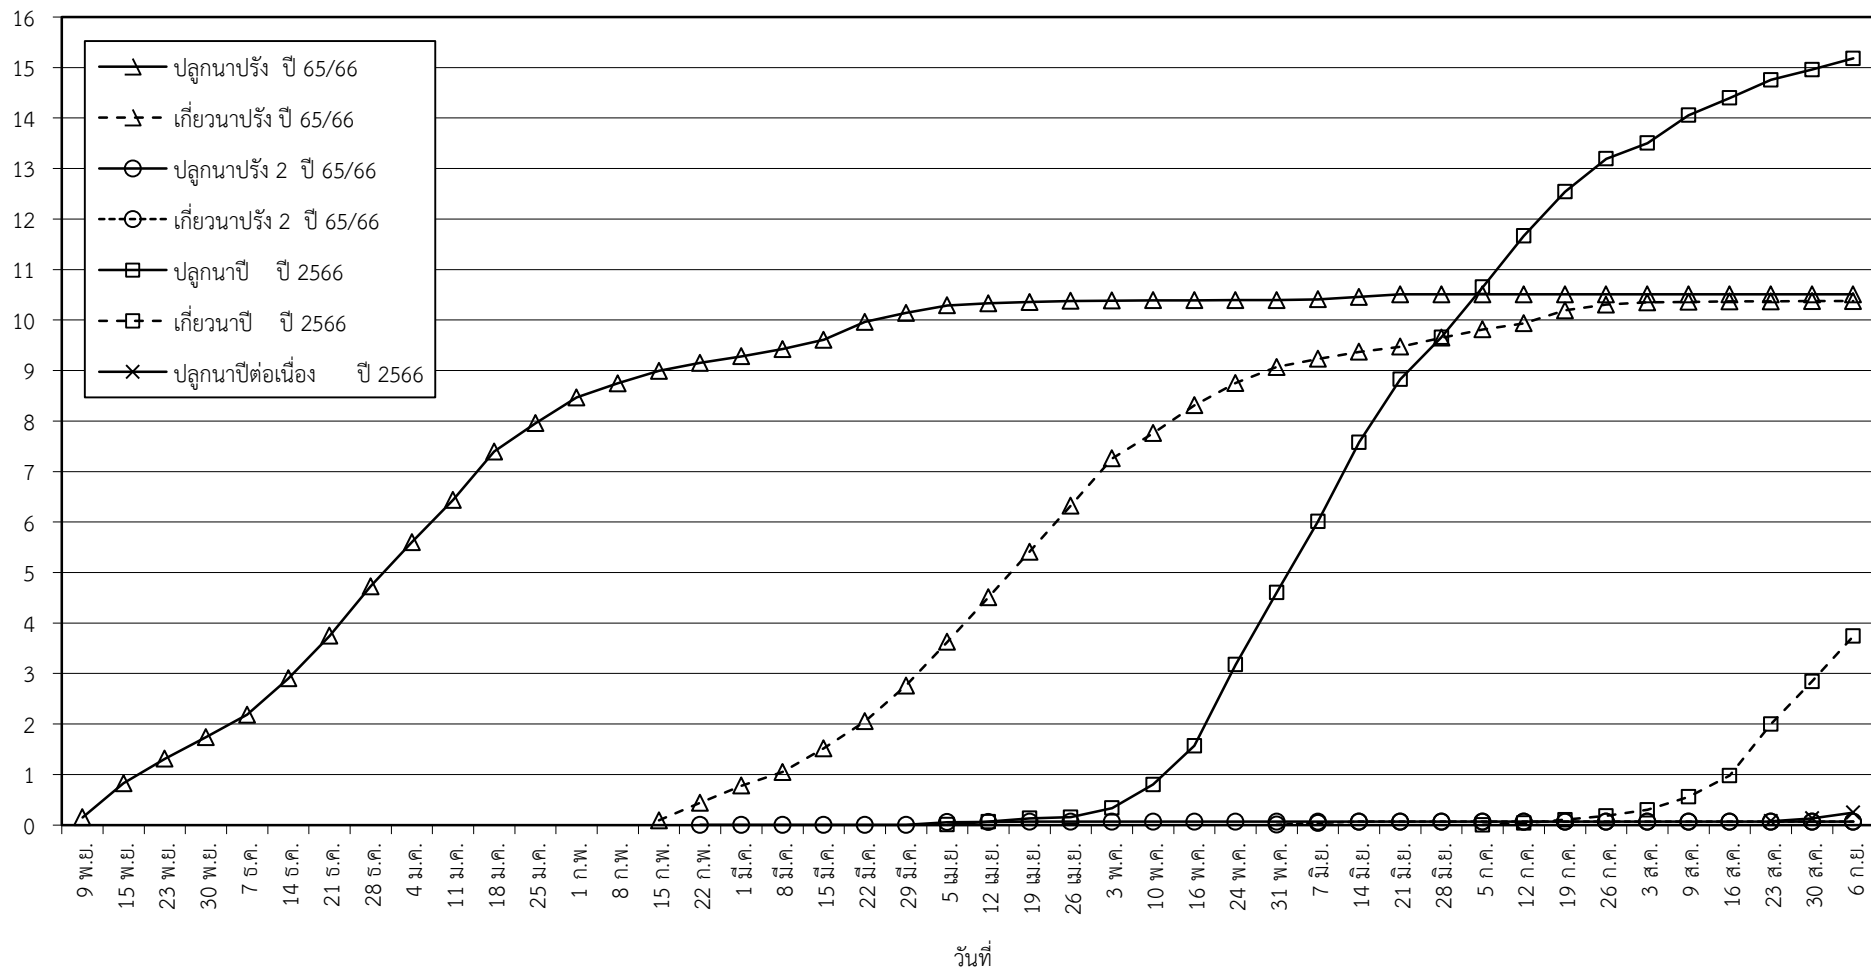

กราฟแสดง เนื้อที่ปลูก และเนื้อที่เก็บเกี่ยวข้าว ในเขตชลประทาน
ปีเพาะปลูก 2565/66 - 2566/67
ณ วันที่ 6 กันยายน 2566

เนื้อที่ (ล้านไร่)

แผนภูมิแสดงเนื้อที่ปลูกสะสม และเนื้อที่เก็บเกี่ยวสะสม ของข้าว
ในเขตชลประทาน ปีเพาะปลูก 2565/66 - 2566/67
ณ วันที่ 6 กันยายน 2566

เนื้อที่ (ล้านไร่)