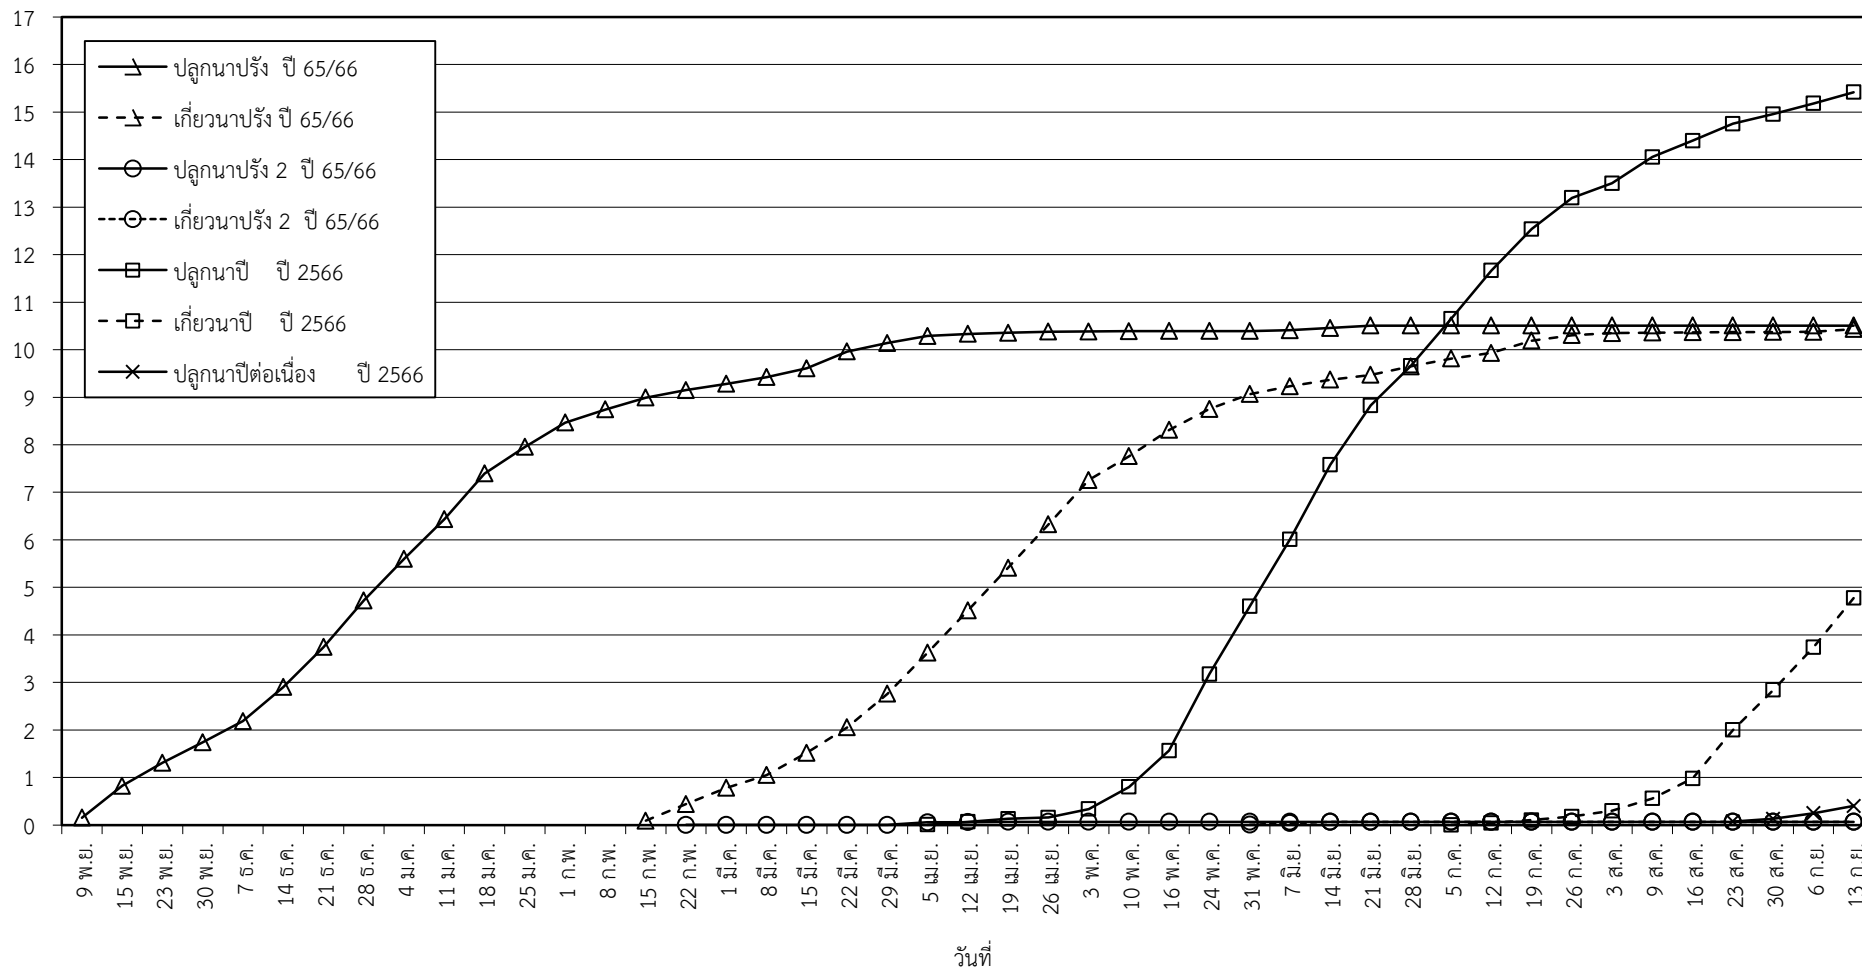

กราฟแสดง เนื้อที่ปลูก และเนื้อที่เก็บเกี่ยวข้าว ในเขตชลประทาน
ปีเพาะปลูก 2565/66 - 2566/67
ณ วันที่ 13 กันยายน 2566

เนื้อที่ (ล้านไร่)

แผนภูมิแสดงเนื้อที่ปลูกสะสม และเนื้อที่เก็บเกี่ยวสะสม ของข้าว
ในเขตชลประทาน ปีเพาะปลูก 2565/66 - 2566/67
ณ วันที่ 13 กันยายน 2566

เนื้อที่ (ล้านไร่)