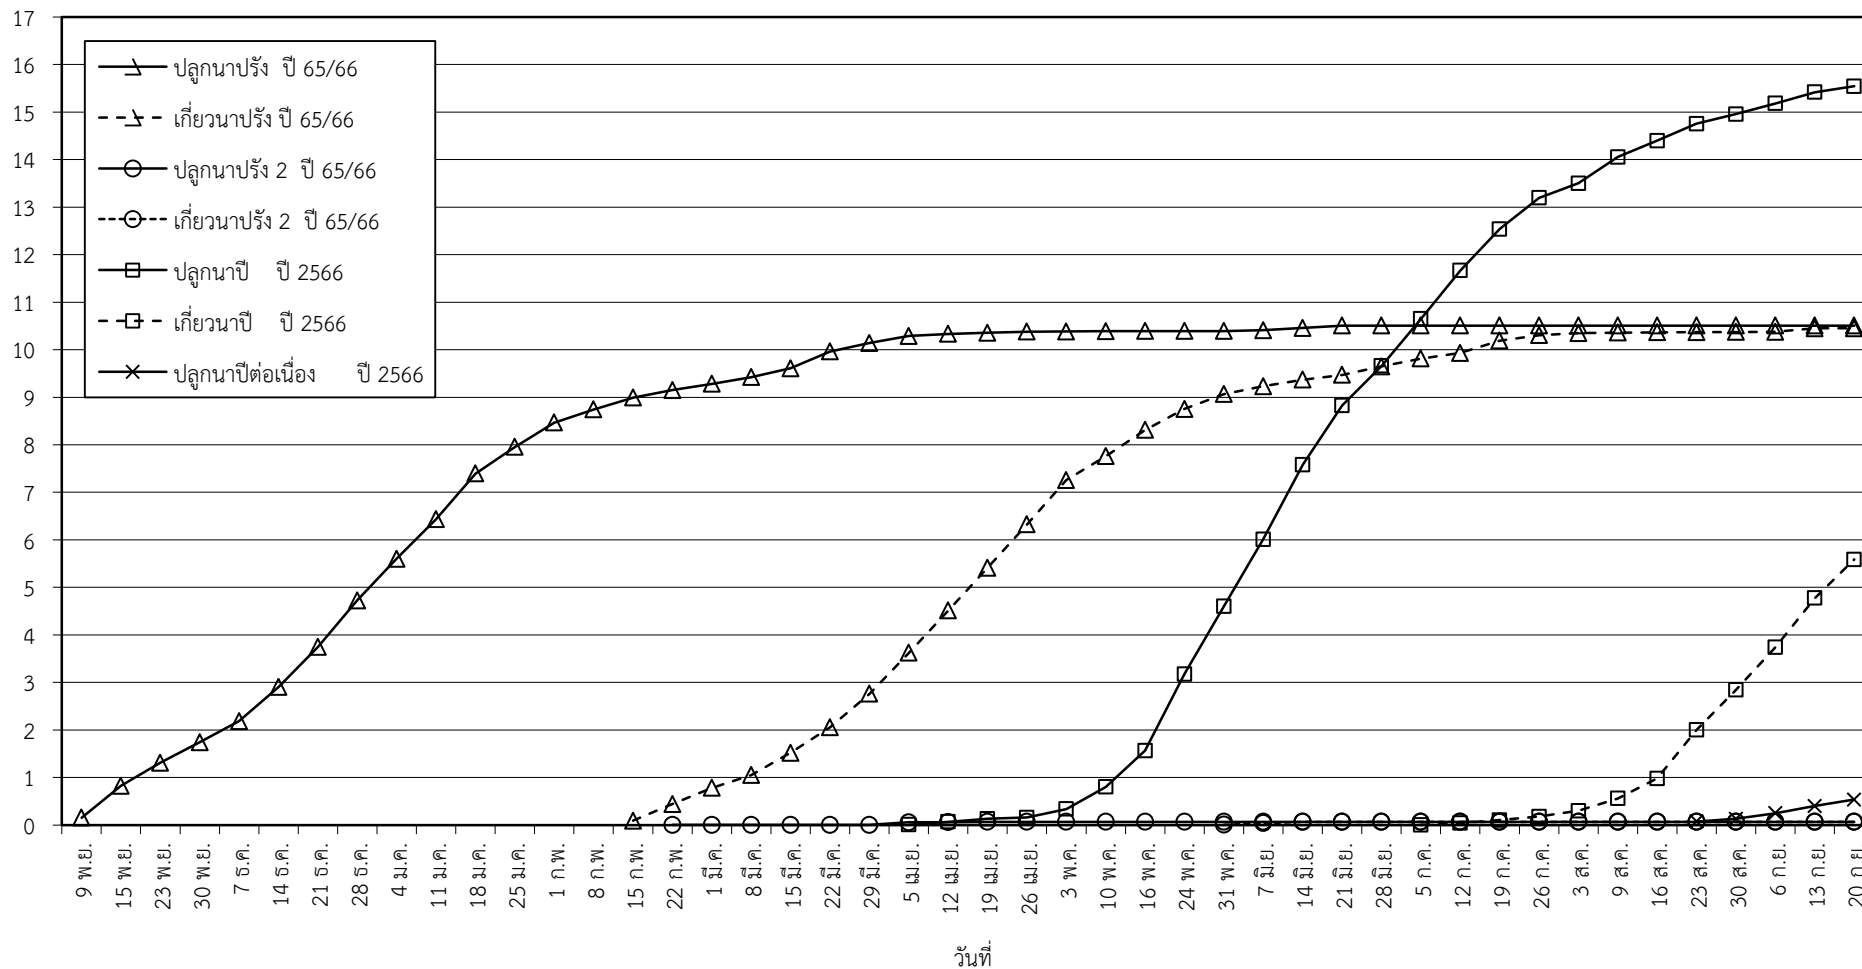

กราฟแสดง เนื้อที่ปลูก และเนื้อที่เก็บเกี่ยวข้าว ในเขตชลประทาน
ปีเพาะปลูก 2565/66 - 2566/67
ณ วันที่ 20 กันยายน 2566

เนื้อที่ (ล้านไร่)

แผนภูมิแสดงเนื้อที่ปลูกสะสม และเนื้อที่เก็บเกี่ยวสะสม ของข้าว
ในเขตชลประทาน ปีเพาะปลูก 2565/66 - 2566/67
ณ วันที่ 20 กันยายน 2566

เนื้อที่ (ล้านไร่)