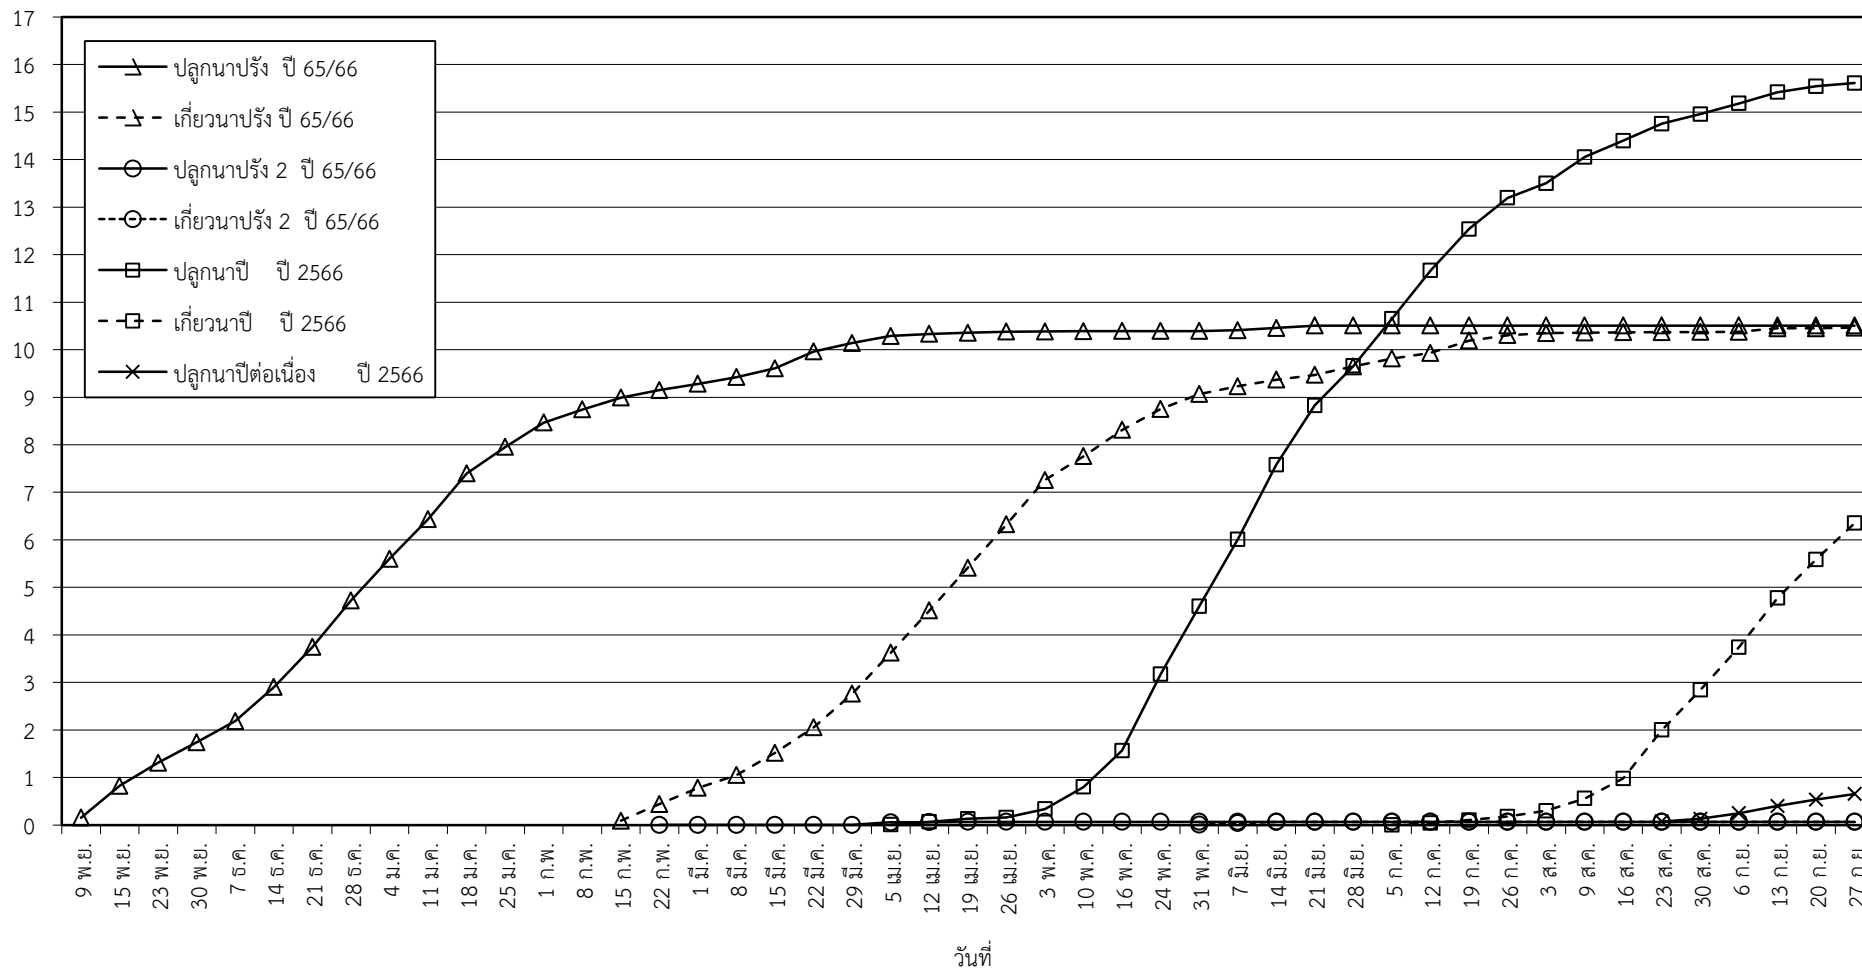

กราฟแสดง เนื้อที่ปลูก และเนื้อที่เก็บเกี่ยวข้าว ในเขตชลประทาน
ปีเพาะปลูก 2565/66 - 2566/67
ณ วันที่ 27 กันยายน 2566

เนื้อที่ (ล้านไร่)

แผนภูมิแสดงเนื้อที่ปลูกสะสม และเนื้อที่เก็บเกี่ยวสะสม ของข้าว
 ในเขตชลประทาน ปีเพาะปลูก 2565/66 - 2566/67
 ณ วันที่ 27 กันยายน 2566

เนื้อที่ (ล้านไร่)