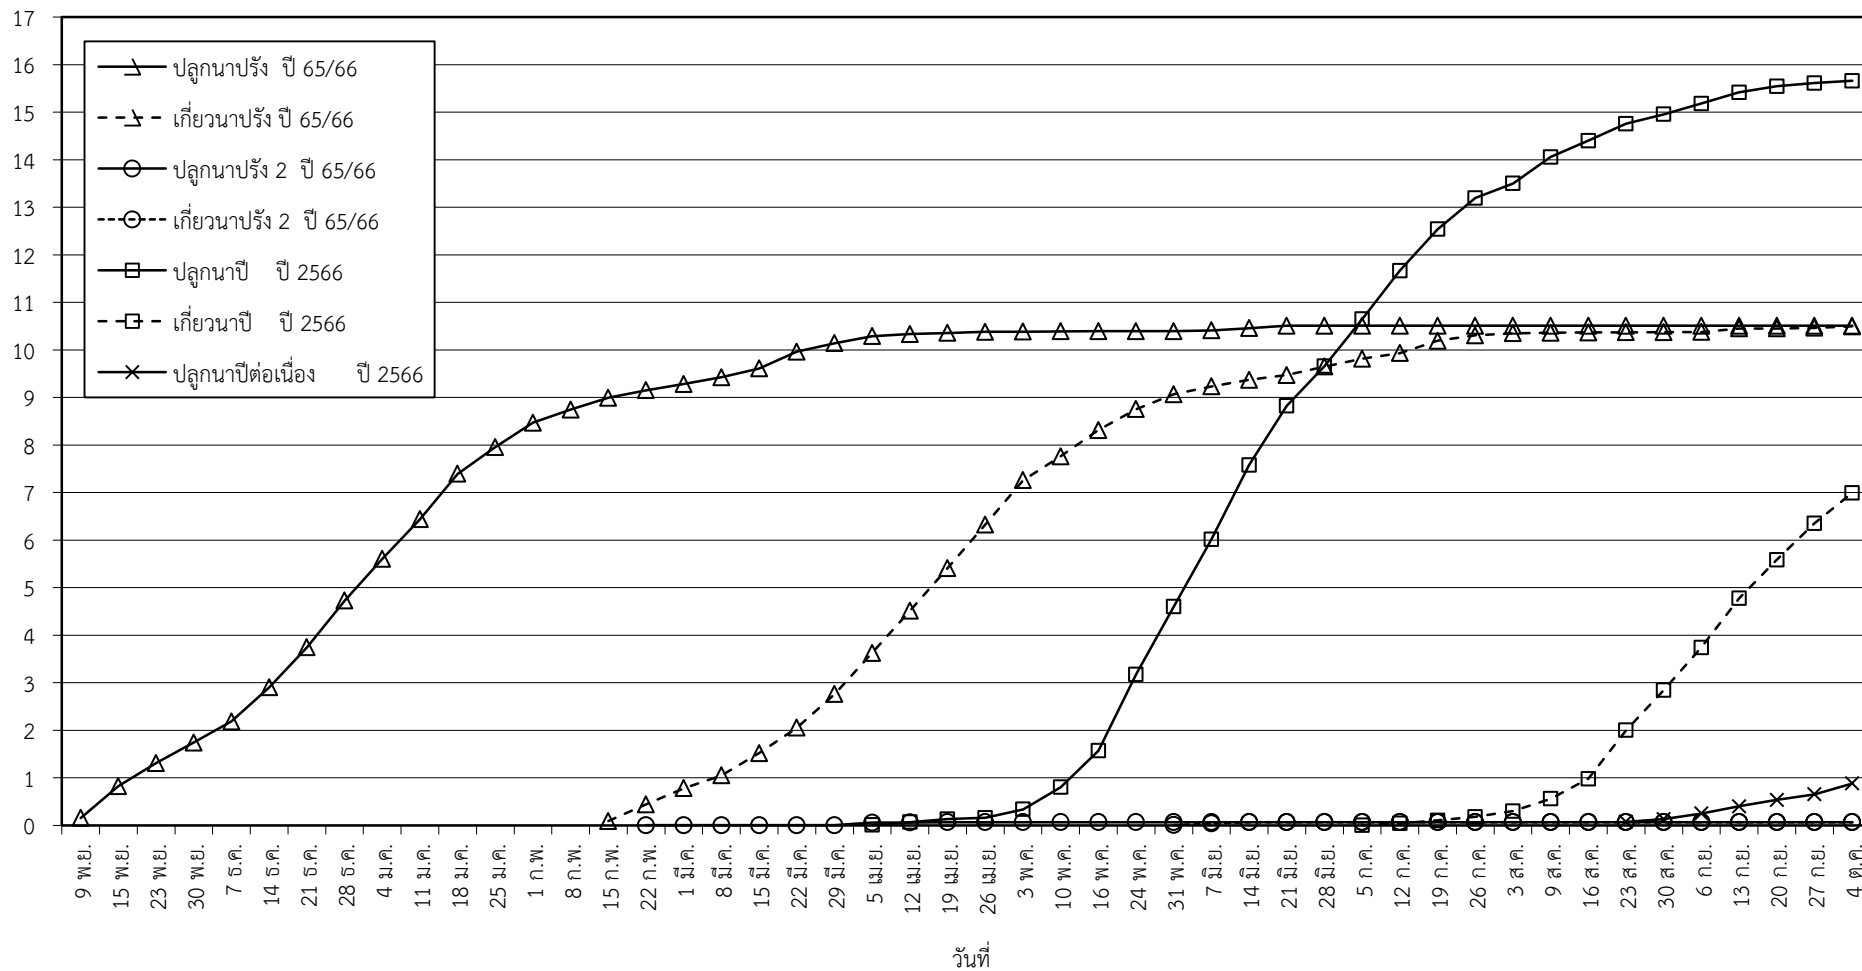

กราฟแสดง เนื้อที่ปลูก และเนื้อที่เก็บเกี่ยวข้าว ในเขตชลประทาน
ปีเพาะปลูก 2565/66 - 2566/67
ณ วันที่ 4 ตุลาคม 2566

เนื้อที่ (ล้านไร่)

แผนภูมิแสดงเนื้อที่ปลูกสะสม และเนื้อที่เก็บเกี่ยวสะสม ของข้าว
ในเขตชลประทาน ปีเพาะปลูก 2565/66 - 2566/67
ณ วันที่ 4 ตุลาคม 2566

เนื้อที่ (ล้านไร่)