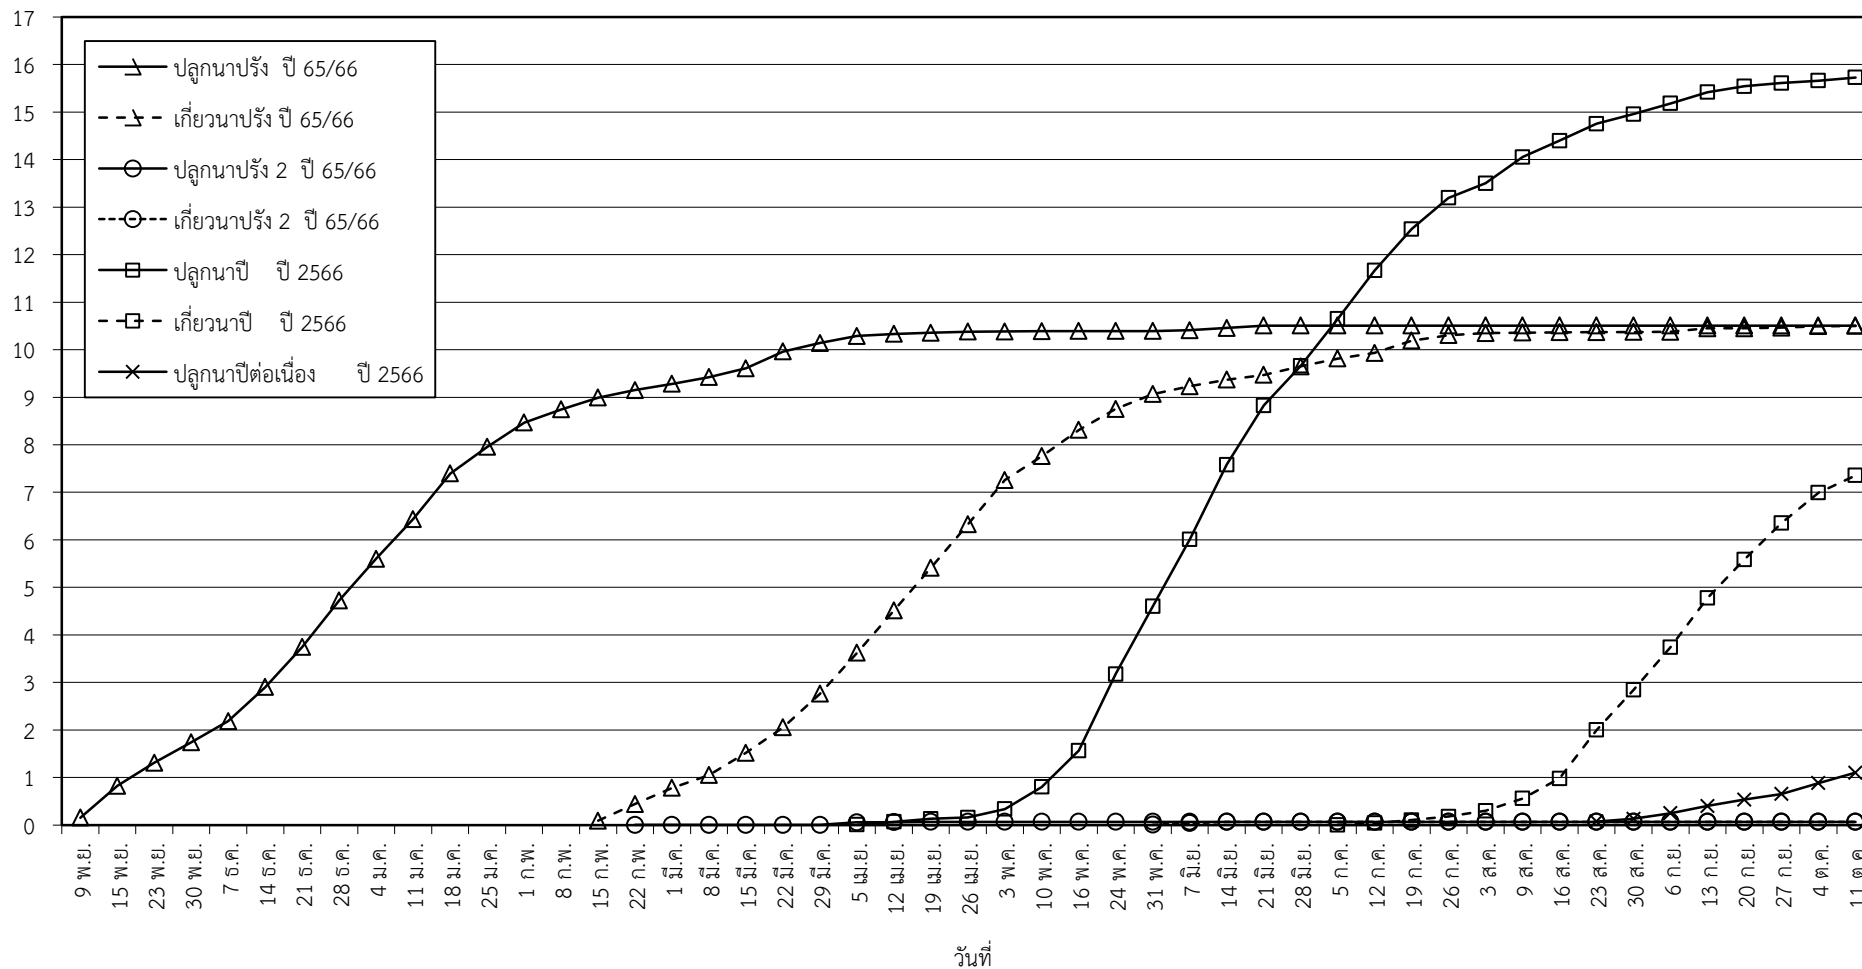

กราฟแสดง เนื้อที่ปลูก และเนื้อที่เก็บเกี่ยวข้าว ในเขตชลประทาน
ปีเพาะปลูก 2565/66 - 2566/67
ณ วันที่ 11 ตุลาคม 2566

เนื้อที่ (ล้านไร่)

แผนภูมิแสดงเนื้อที่ปลูกสะสม และเนื้อที่เก็บเกี่ยวสะสม ของข้าว
ในเขตชลประทาน ปีเพาะปลูก 2565/66 - 2566/67
ณ วันที่ 11 ตุลาคม 2566

เนื้อที่ (ล้านไร่)