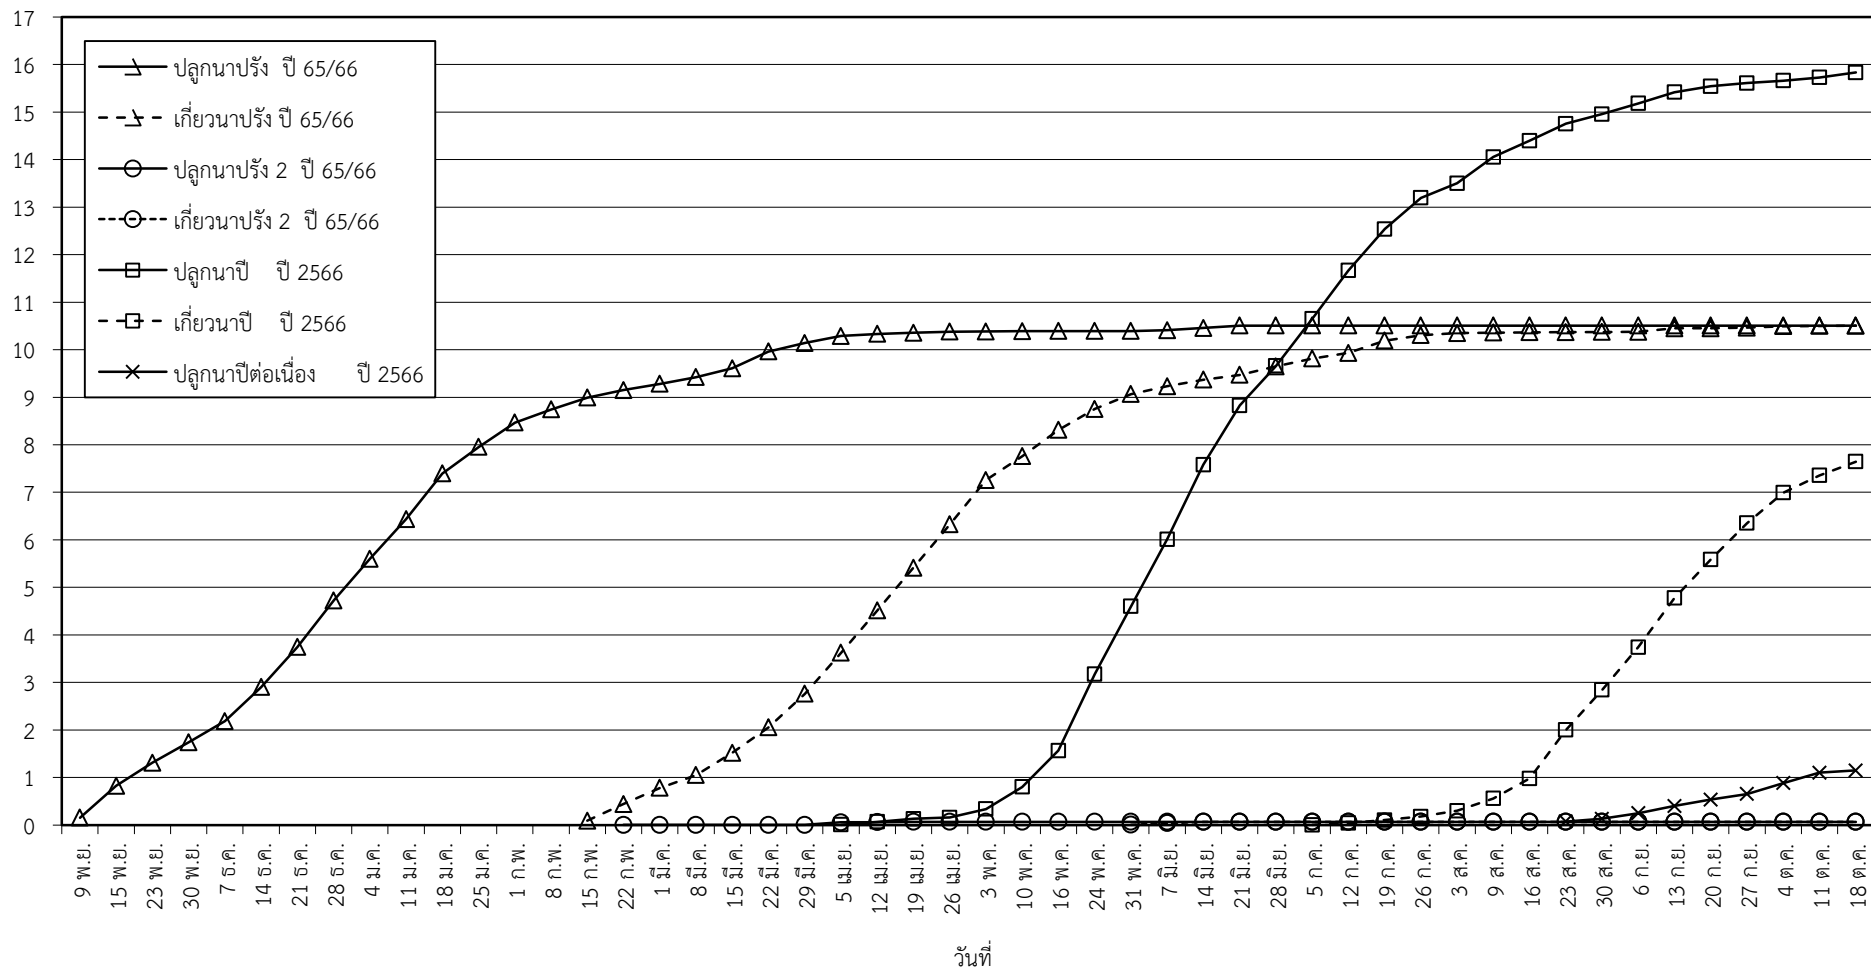

กราฟแสดง เนื้อที่ปลูก และเนื้อที่เก็บเกี่ยวข้าว ในเขตชลประทาน  
ปีเพาะปลูก 2565/66 - 2566/67  
ณ วันที่ 18 ตุลาคม 2566

เนื้อที่ (ล้านไร่)

แผนภูมิแสดงเนื้อที่ปลูกสะสม และเนื้อที่เก็บเกี่ยวสะสม ของข้าว  
ในเขตชลประทาน ปีเพาะปลูก 2565/66 - 2566/67  
ณ วันที่ 18 ตุลาคม 2566

เนื้อที่ (ล้านไร่)