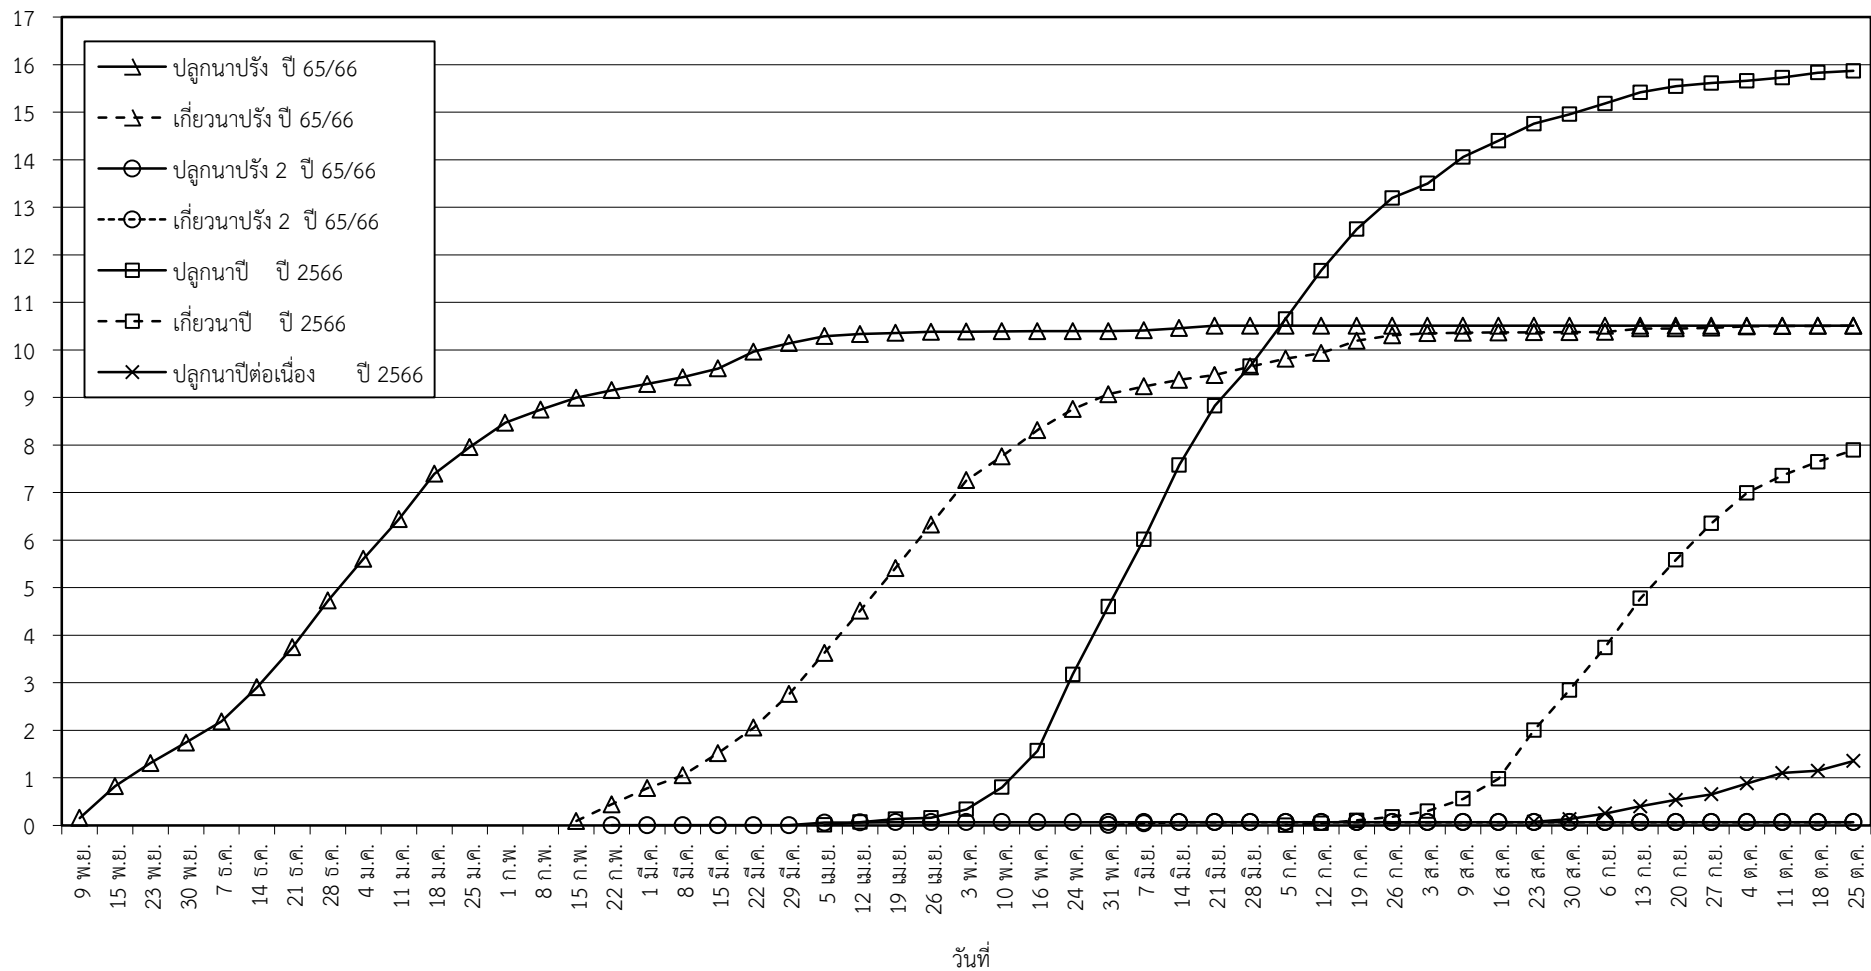

กราฟแสดง เนื้อที่ปลูก และเนื้อที่เก็บเกี่ยวข้าว ในเขตชลประทาน
ปีเพาะปลูก 2565/66 - 2566/67
ณ วันที่ 25 ตุลาคม 2566

เนื้อที่ (ล้านไร่)

แผนภูมิแสดงเนื้อที่ปลูกสะสม และเนื้อที่เก็บเกี่ยวสะสม ของข้าว
ในเขตชลประทาน ปีเพาะปลูก 2565/66 - 2566/67
ณ วันที่ 25 ตุลาคม 2566

เนื้อที่ (ล้านไร่)