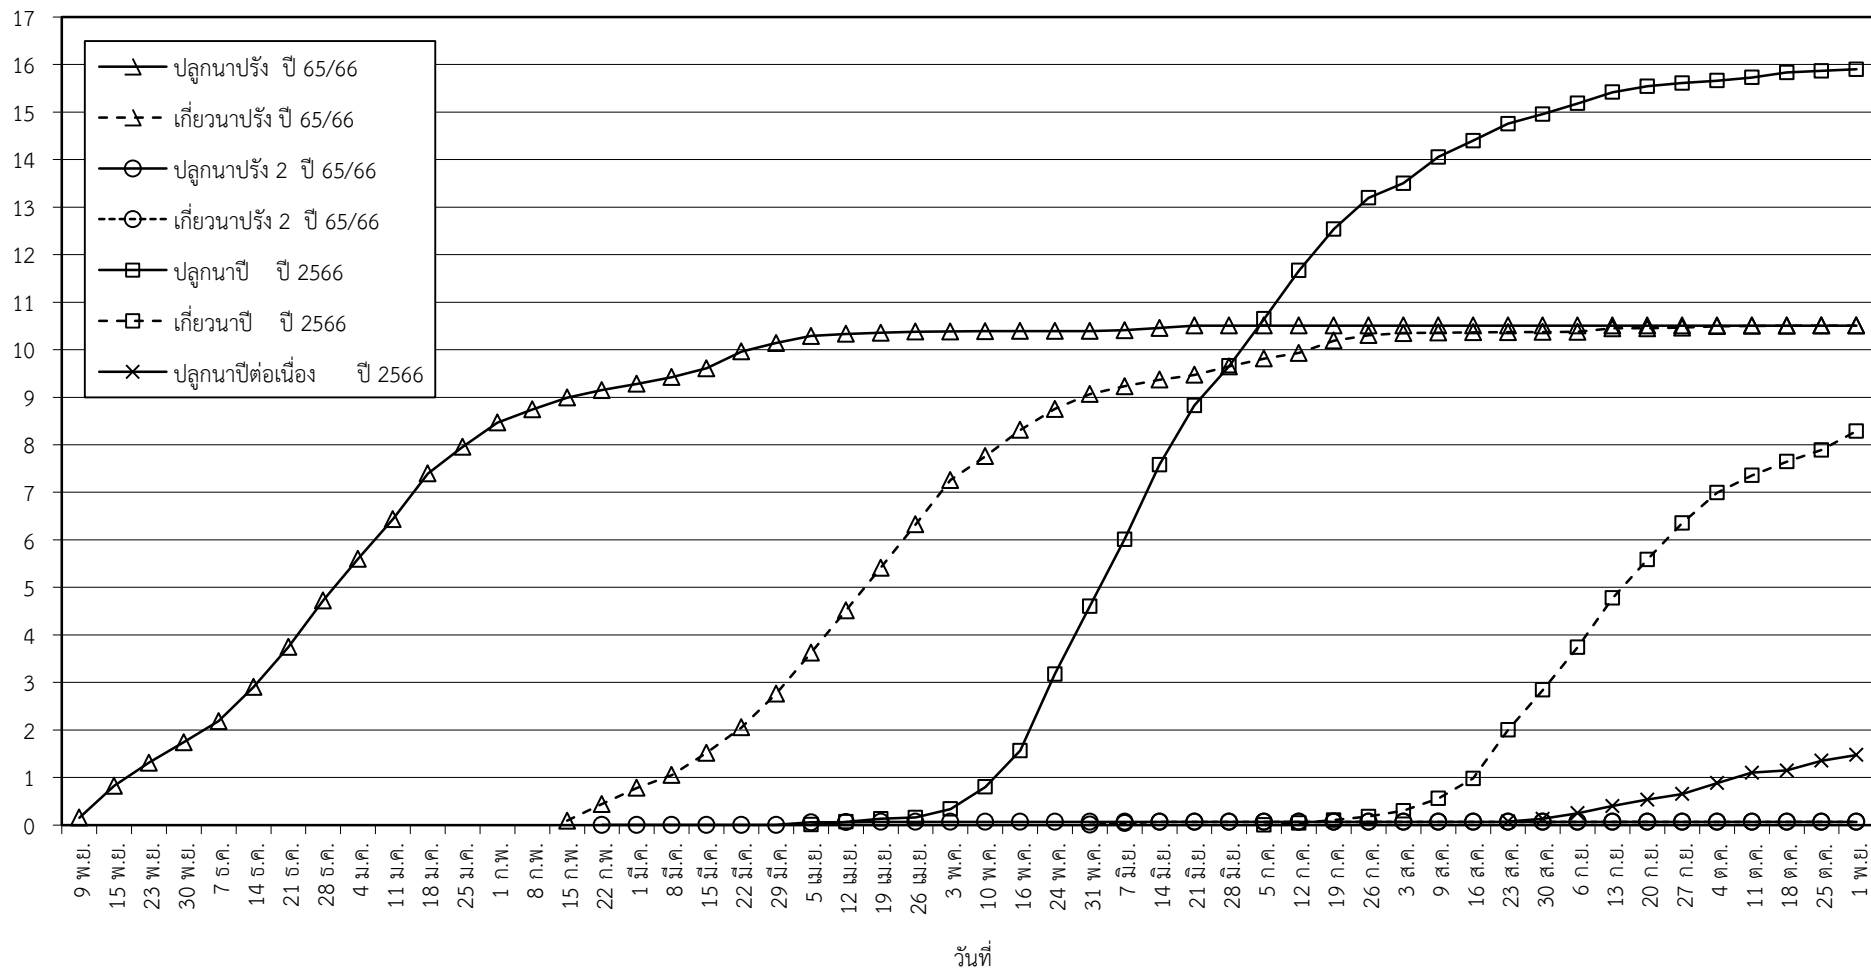

กราฟแสดง เนื้อที่ปลูก และเนื้อที่เก็บเกี่ยวข้าว ในเขตชลประทาน
ปีเพาะปลูก 2565/66 - 2566/67
ณ วันที่ 1 พฤศจิกายน 2566

เนื้อที่ (ล้านไร่)

แผนภูมิแสดงเนื้อที่ปลูกสะสม และเนื้อที่เก็บเกี่ยวสะสม ของข้าว
ในเขตชลประทาน ปีเพาะปลูก 2565/66 - 2566/67
ณ วันที่ 1 พฤศจิกายน 2566

เนื้อที่ (ล้านไร่)