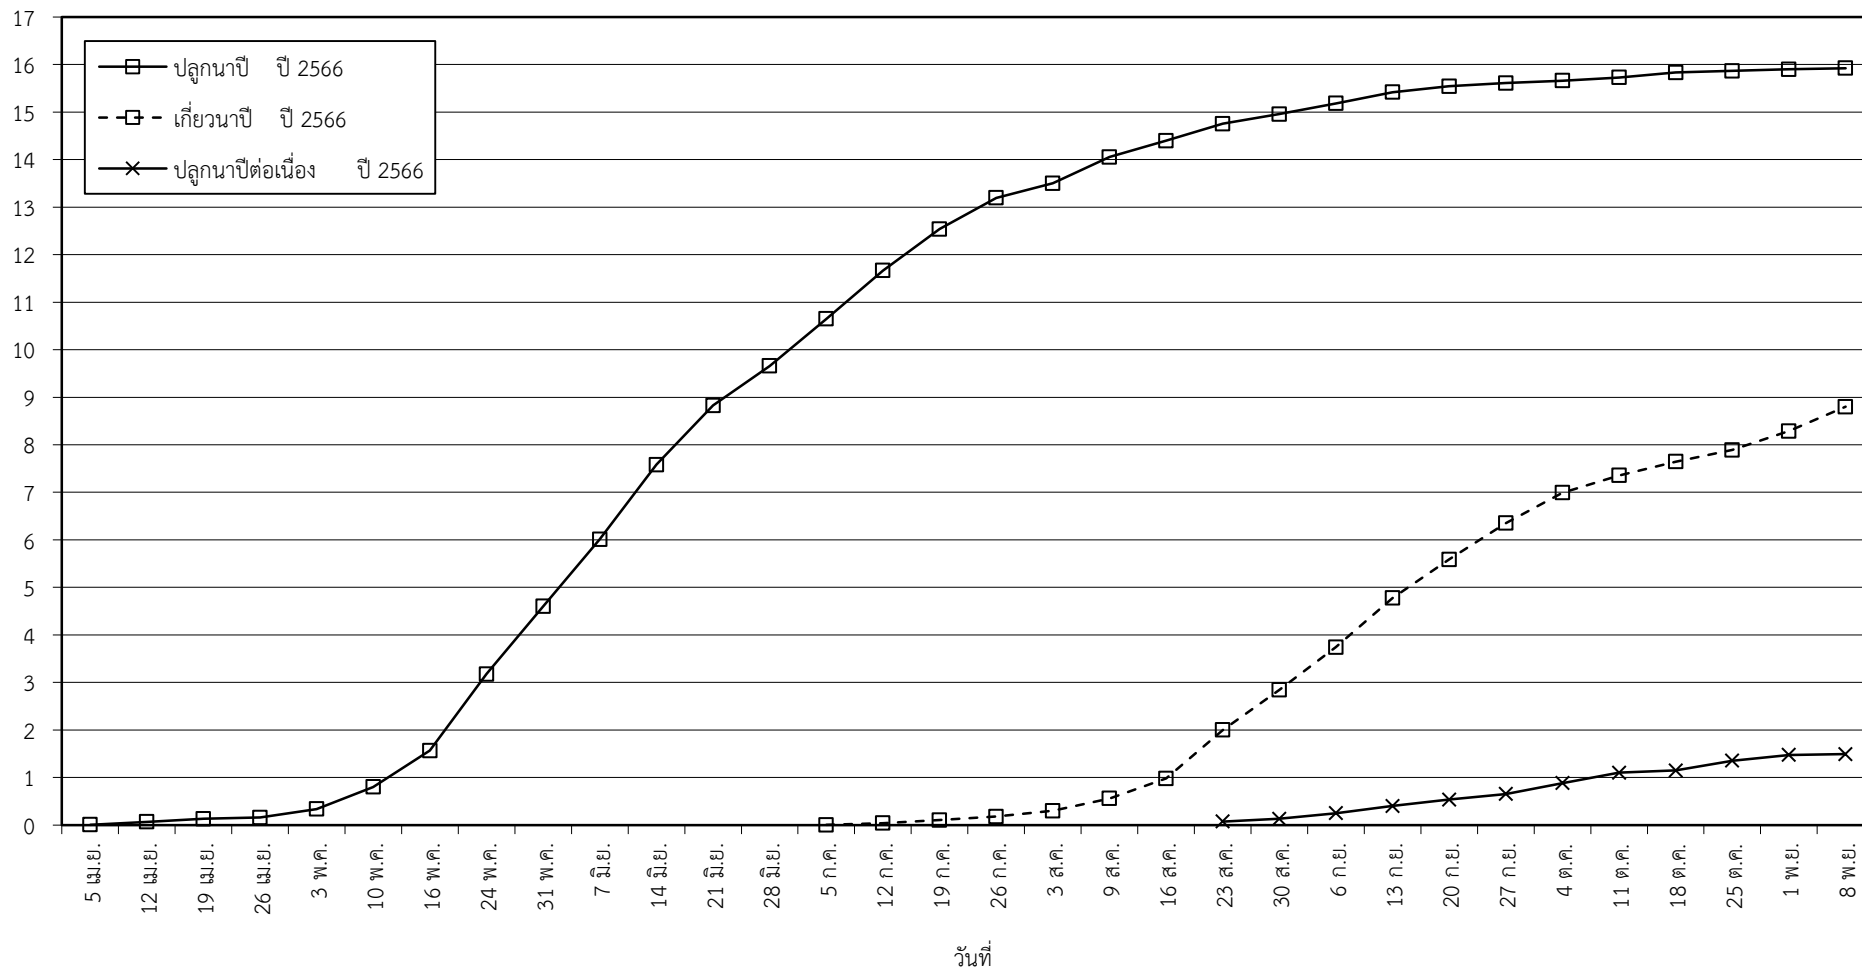

กราฟแสดง เนื้อที่ปลูก และเนื้อที่เก็บเกี่ยวข้าว ในเขตชลประทาน
ปีเพาะปลูก 2565/66 - 2566/67
ณ วันที่ 8 พฤศจิกายน 2566

เนื้อที่ (ล้านไร่)

แผนภูมิแสดงเนื้อที่ปลูกสะสม และเนื้อที่เก็บเกี่ยวสะสม ของข้าว
ในเขตชลประทาน ปีเพาะปลูก 2565/66 - 2566/67
ณ วันที่ 8 พฤศจิกายน 2566

เนื้อที่ (ล้านไร่)