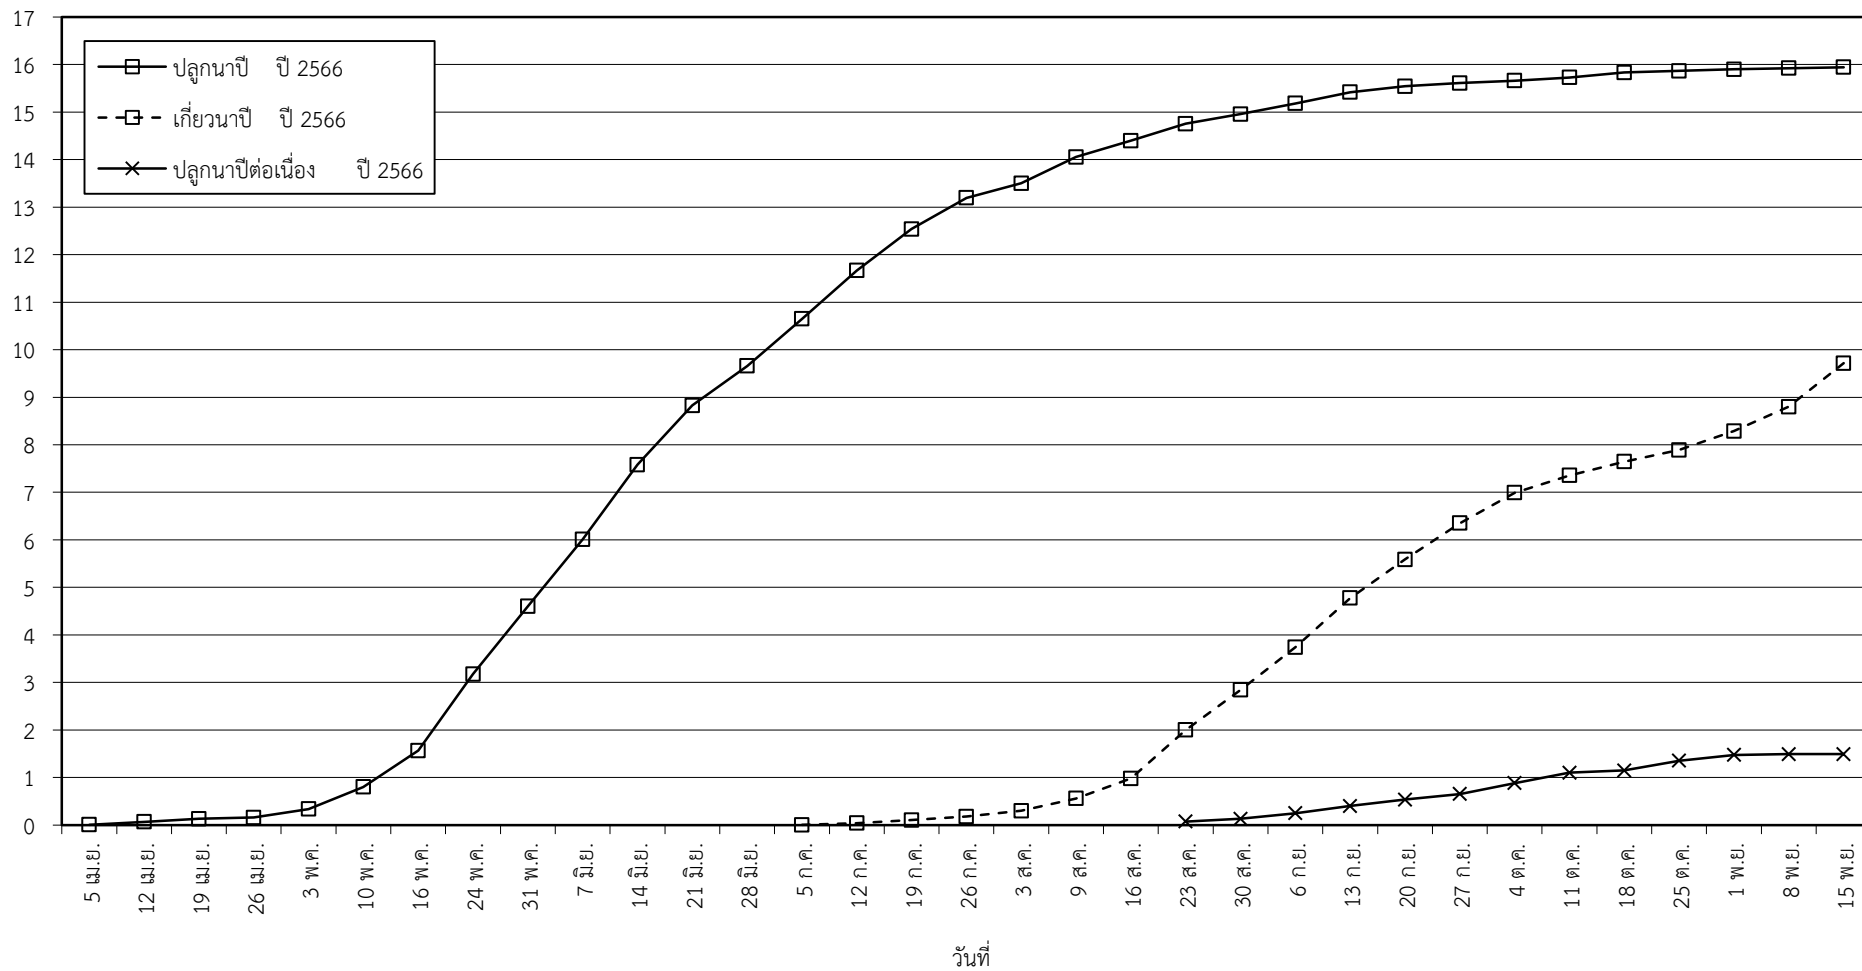

กราฟแสดง เนื้อที่ปลูก และเนื้อที่เก็บเกี่ยวข้าว ในเขตชลประทาน
ปีเพาะปลูก 2566/67
ณ วันที่ 15 พฤศจิกายน 2566

เนื้อที่ (ล้านไร่)

แผนภูมิแสดงเนื้อที่ปลูกสะสม และเนื้อที่เก็บเกี่ยวสะสม ของข้าว
ในเขตชลประทาน ปีเพาะปลูก 2566/67
ณ วันที่ 15 พฤศจิกายน 2566

เนื้อที่ (ล้านไร่)