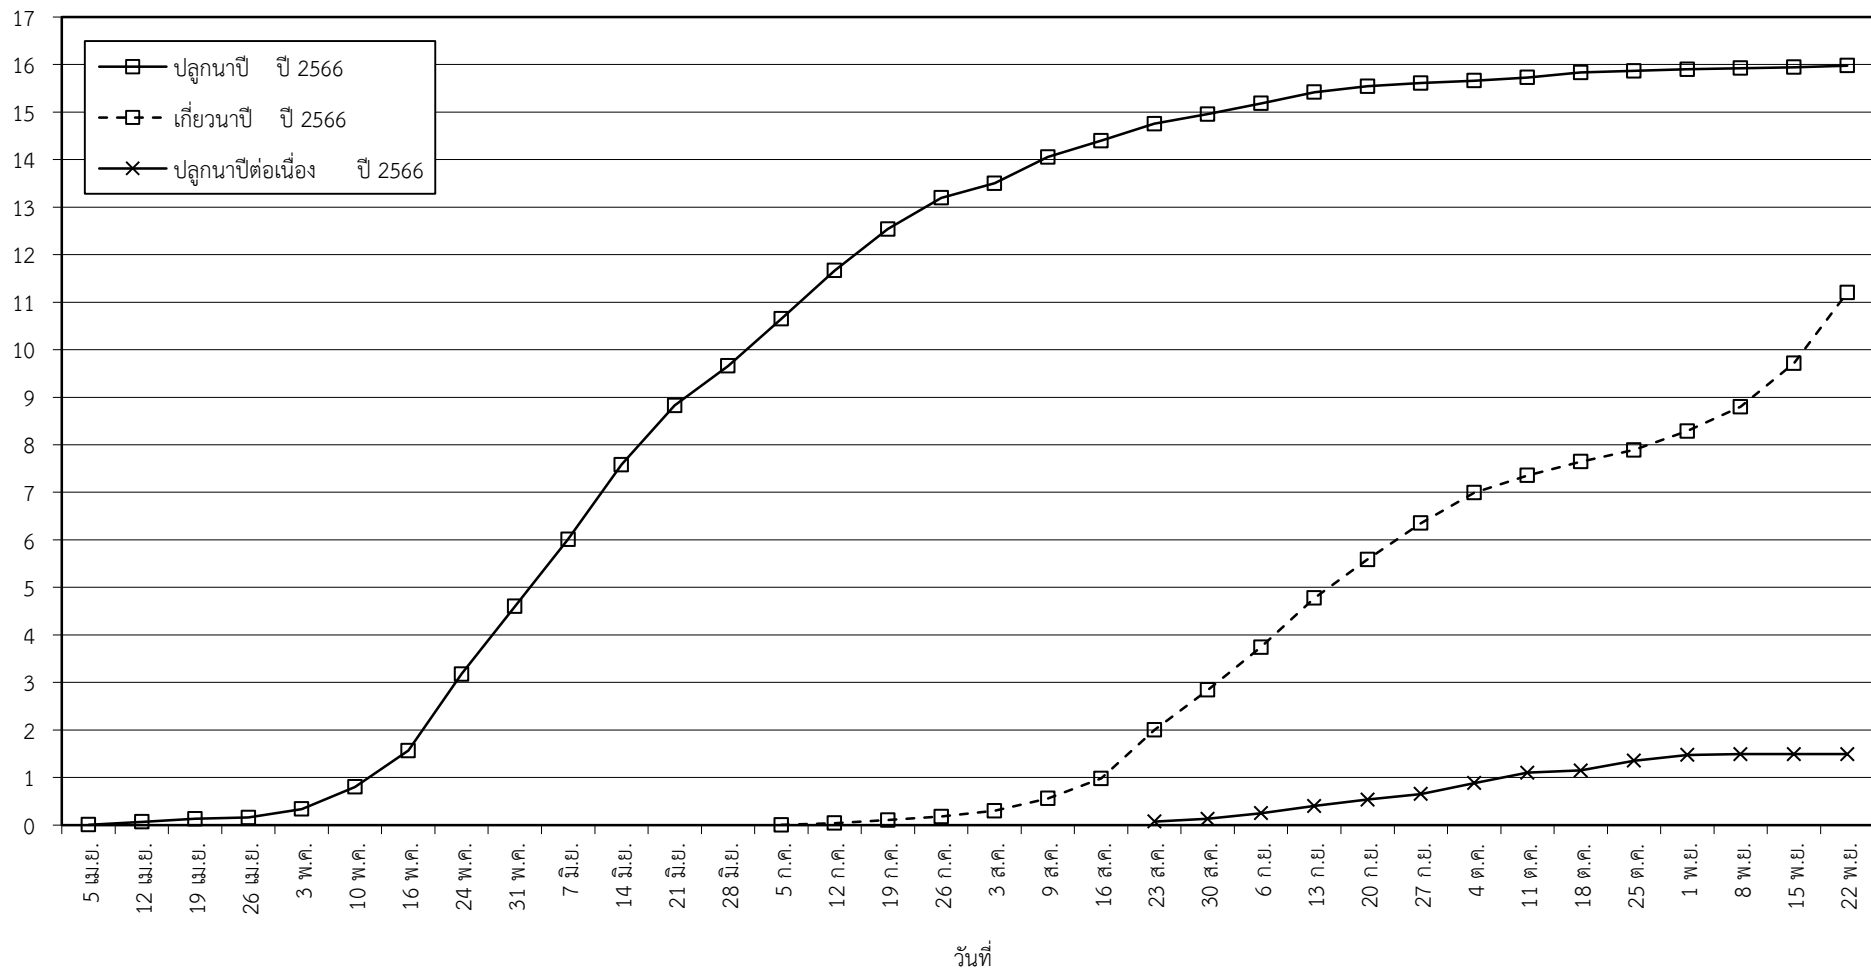

กราฟแสดง เนื้อที่ปลูก และเนื้อที่เก็บเกี่ยวข้าว ในเขตชลประทาน

ปีเพาะปลูก 2566/67

ณ วันที่ 22 พฤศจิกายน 2566

เนื้อที่ (ล้านไร่)

แผนภูมิแสดงเนื้อที่ปลูกสะสม และเนื้อที่เก็บเกี่ยวสะสม ของข้าว
ในเขตชลประทาน ปีเพาะปลูก 2566/67
ณ วันที่ 22 พฤศจิกายน 2566

เนื้อที่ (ล้านไร่)