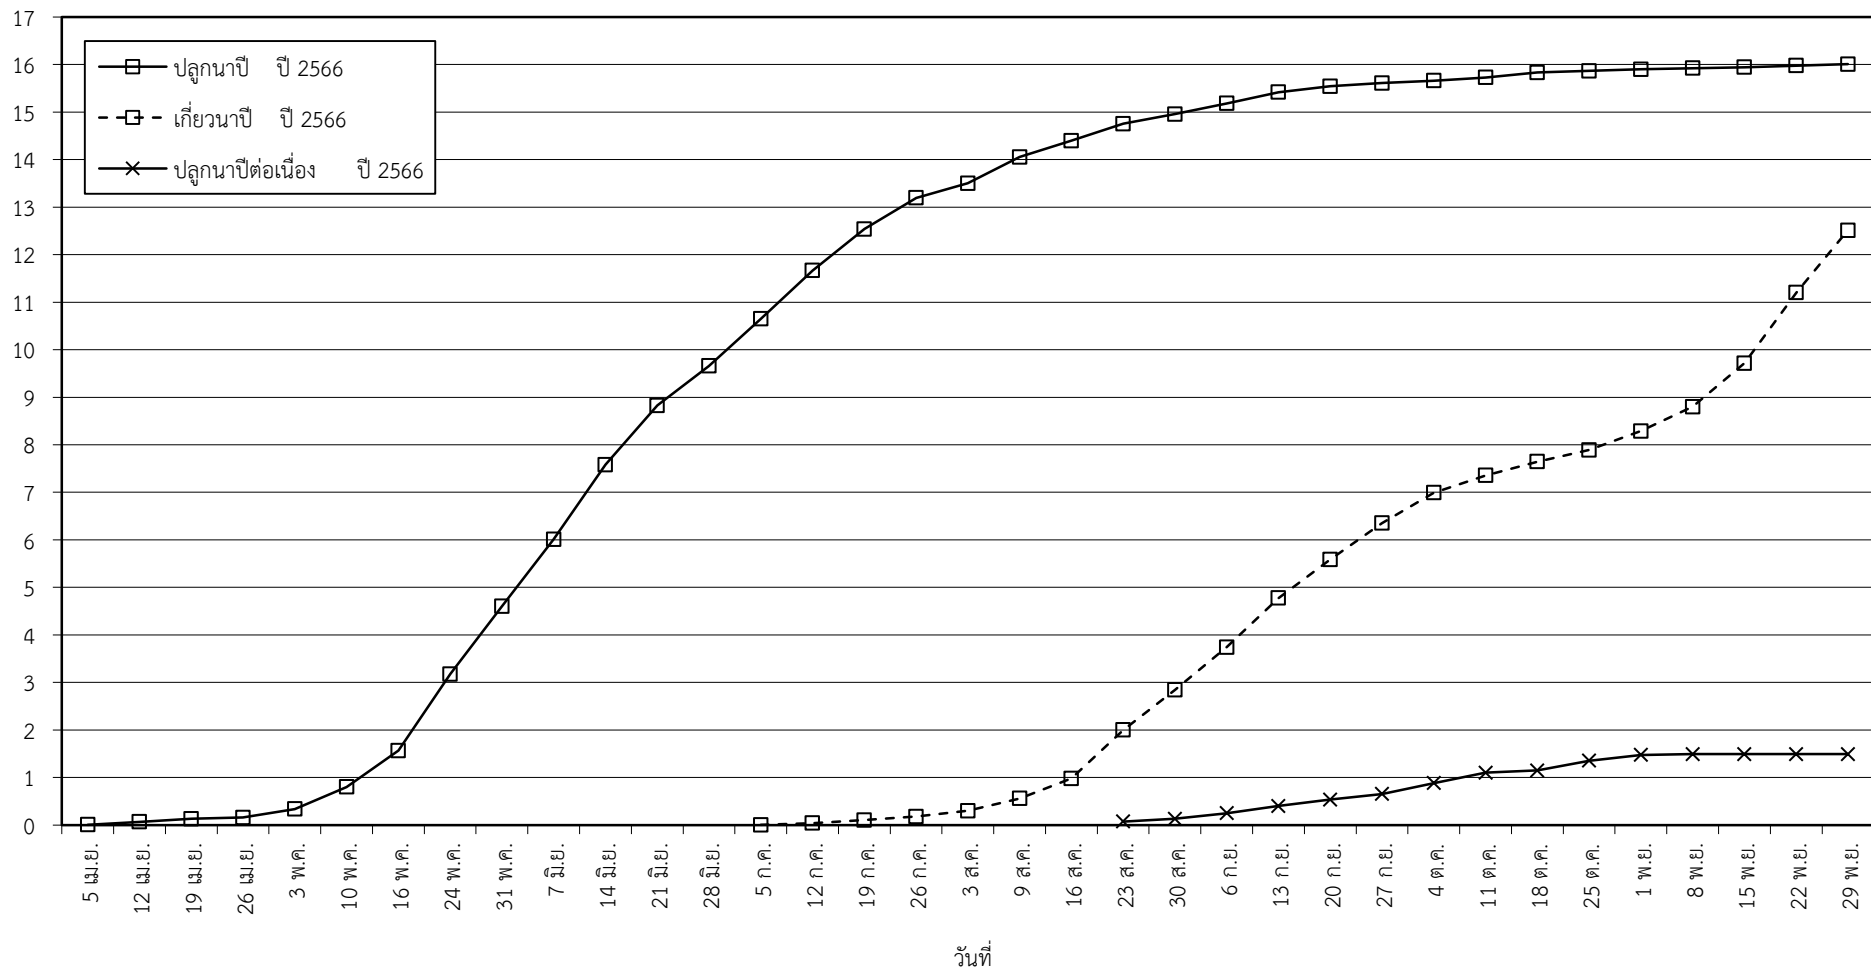

กราฟแสดง เนื้อที่ปลูก และเนื้อที่เก็บเกี่ยวข้าว ในเขตชลประทาน

ปีเพาะปลูก 2566/67

ณ วันที่ 29 พฤศจิกายน 2566

เนื้อที่ (ล้านไร่)

แผนภูมิแสดงเนื้อที่ปลูกสะสม และเนื้อที่เก็บเกี่ยวสะสม ของข้าว
ในเขตชลประทาน ปีเพาะปลูก 2566/67
ณ วันที่ 29 พฤศจิกายน 2566

เนื้อที่ (ล้านไร่)