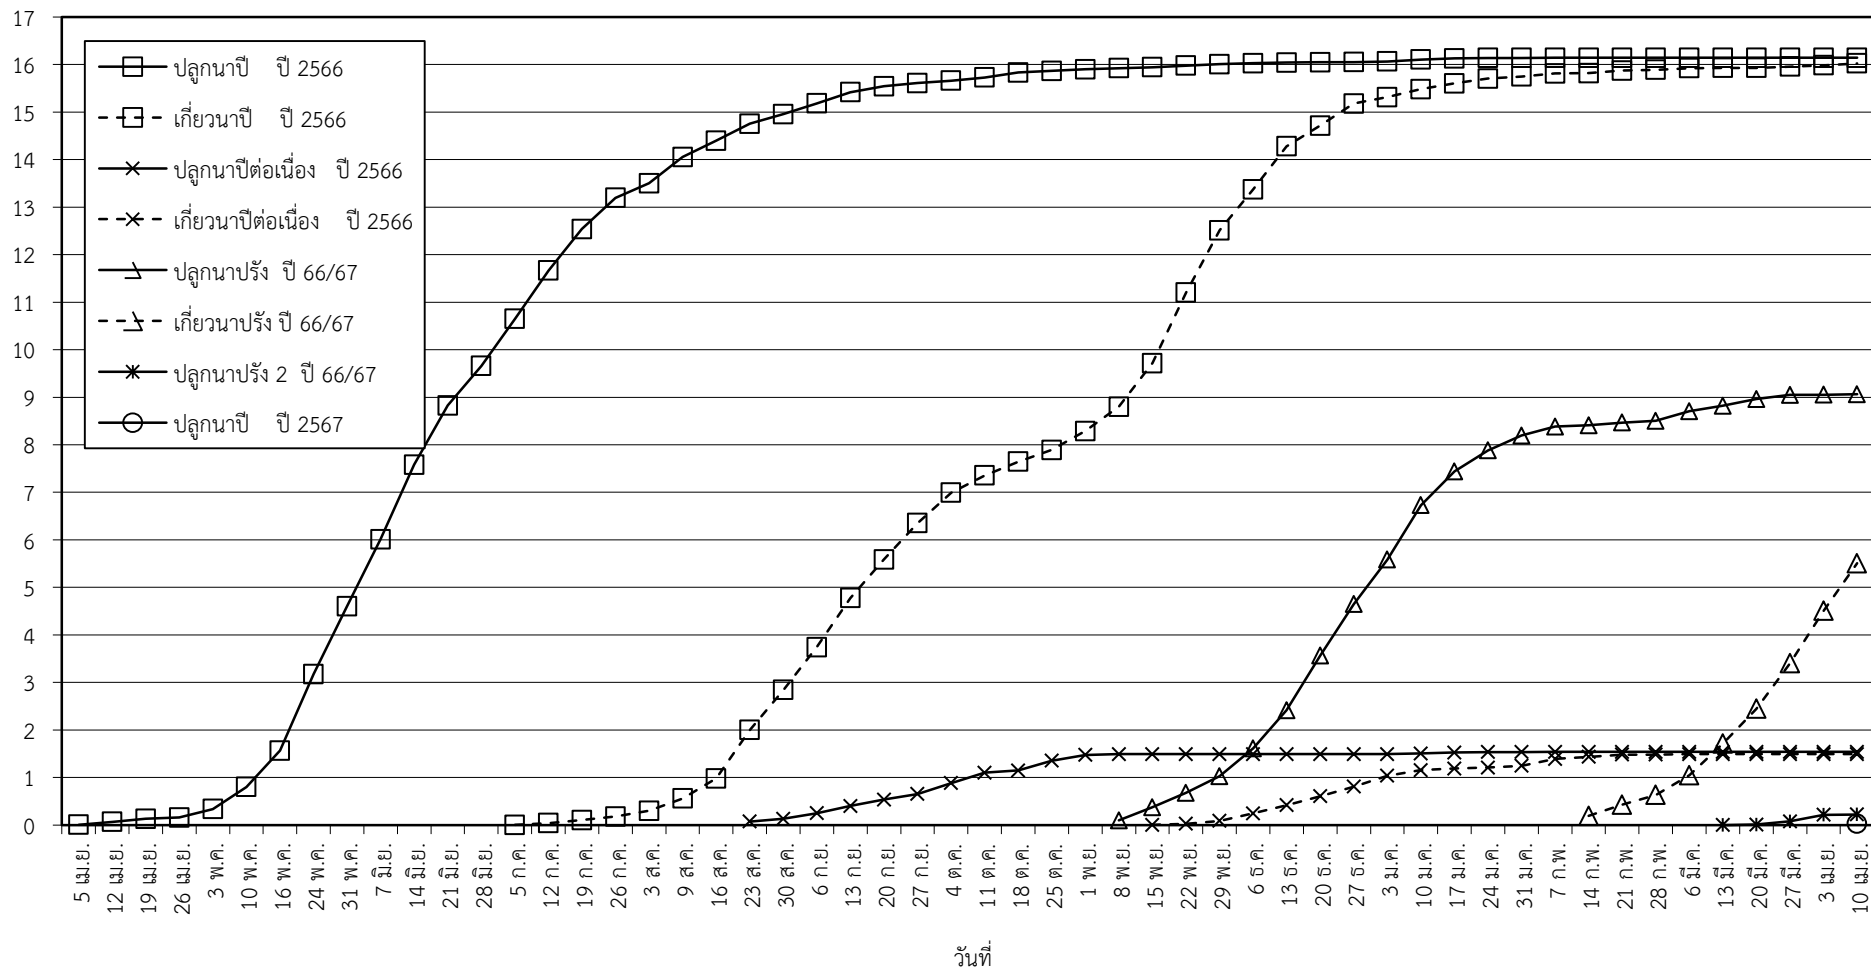

กราฟแสดง เนื้อที่ปลูก และเนื้อที่เก็บเกี่ยวข้าว ในเขตชลประทาน
ปีเพาะปลูก 2566/67
ณ วันที่ 10 เมษายน 2567

เนื้อที่ (ล้านไร่)

แผนภูมิแสดงเนื้อที่ปลูกสะสม และเนื้อที่เก็บเกี่ยวสะสม ของข้าว
ในเขตชลประทาน ปีเพาะปลูก 2566/67
ณ วันที่ 10 เมษายน 2567

เนื้อที่ (ล้านไร่)