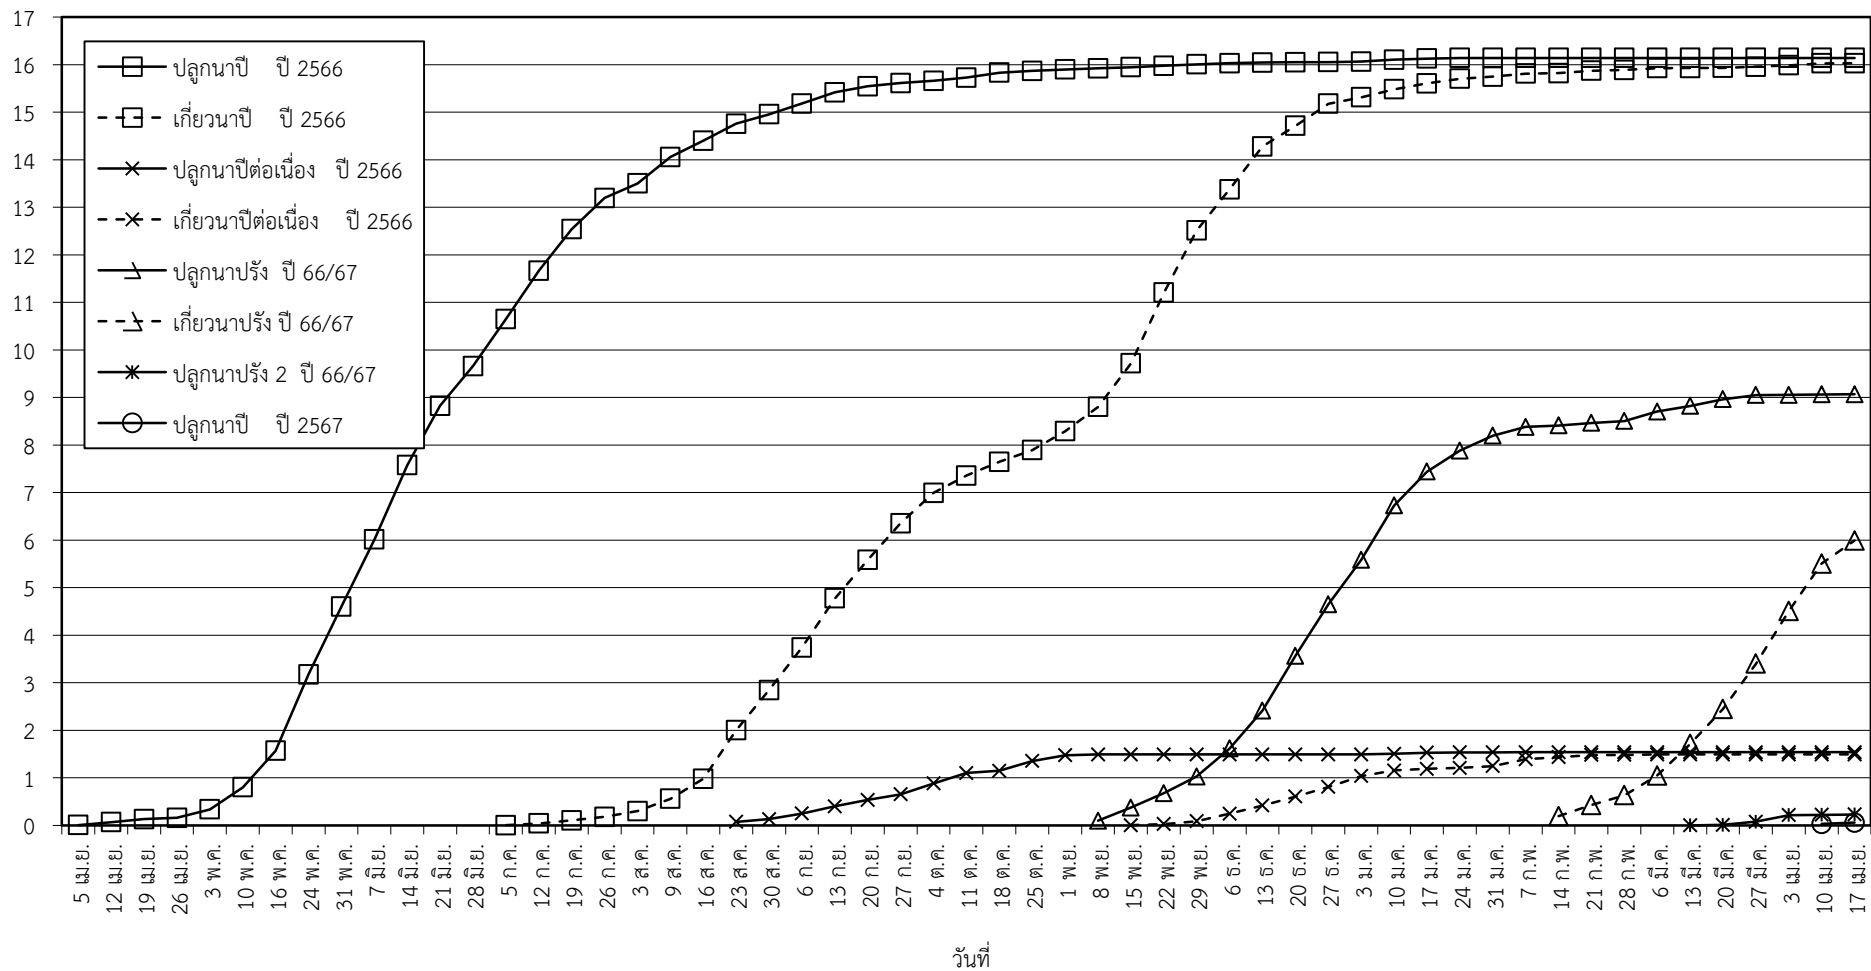

กราฟแสดง เนื้อที่ปลูก และเนื้อที่เก็บเกี่ยวข้าว ในเขตชลประทาน
ปีเพาะปลูก 2566/67
ณ วันที่ 17 เมษายน 2567

เนื้อที่ (ล้านไร่)

แผนภูมิแสดงเนื้อที่ปลูกสะสม และเนื้อที่เก็บเกี่ยวสะสม ของข้าว
ในเขตชลประทาน ปีเพาะปลูก 2566/67
ณ วันที่ 17 เมษายน 2567

เนื้อที่ (ล้านไร่)