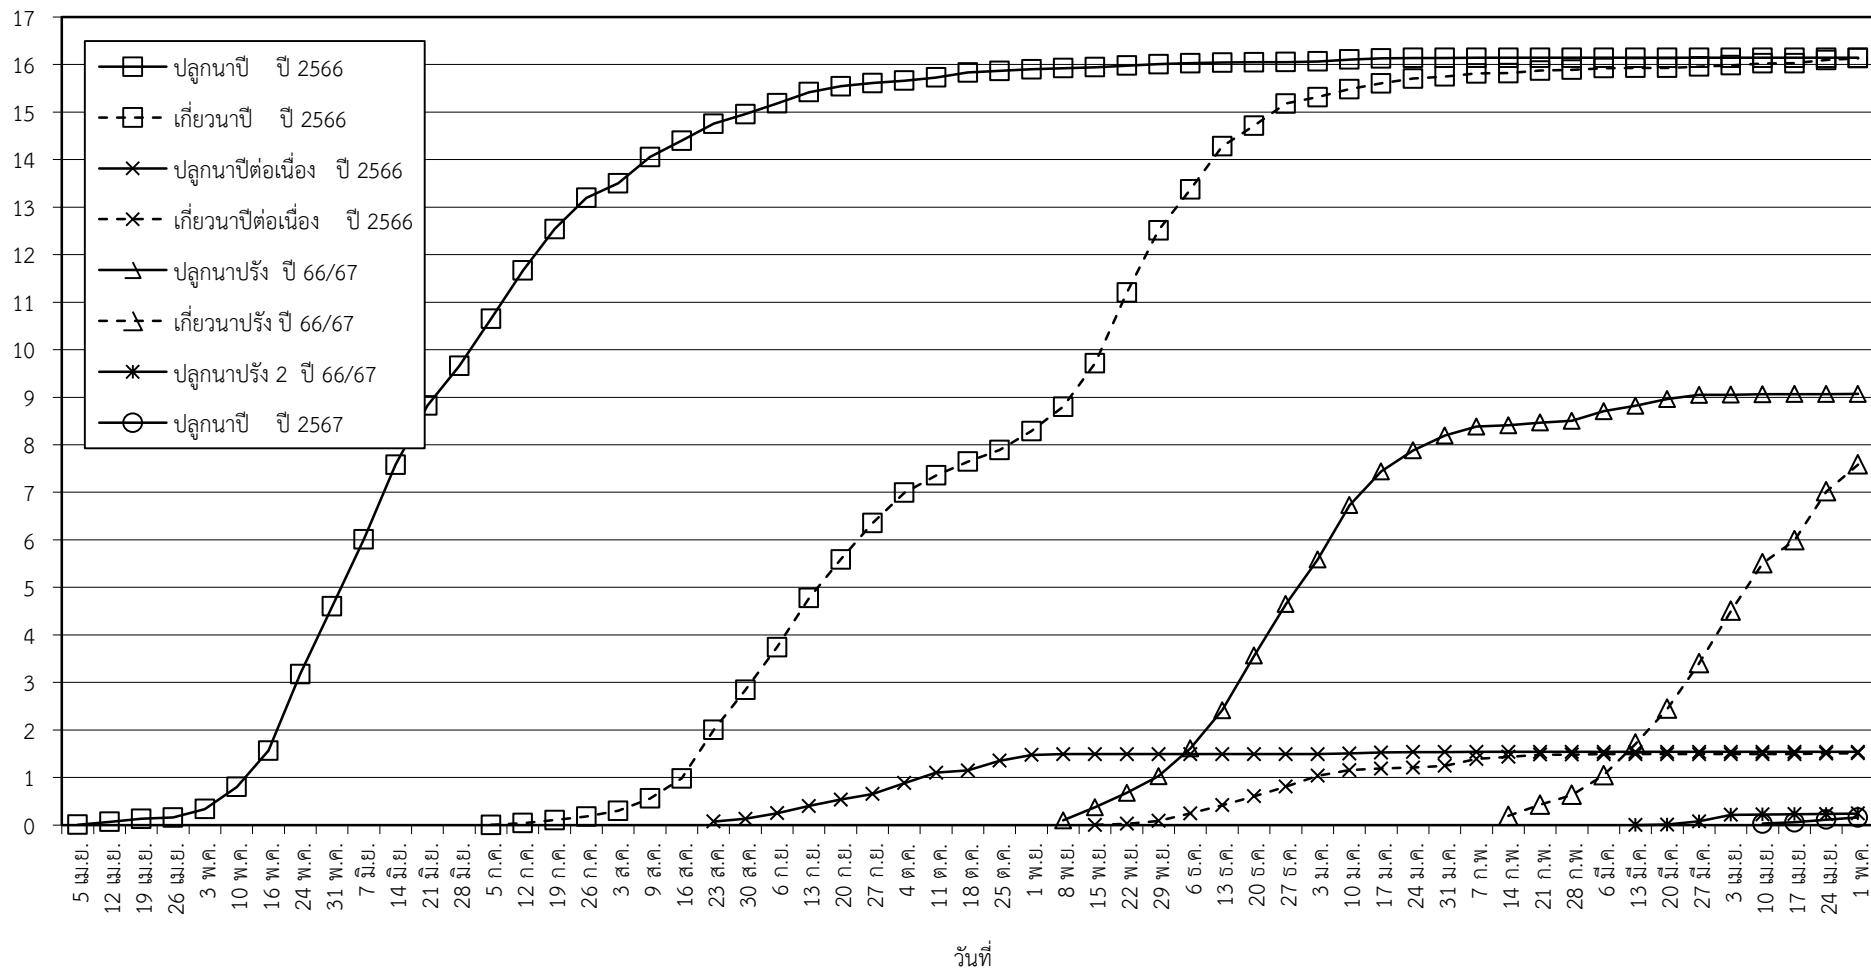

กราฟแสดง เนื้อที่ปลูก และเนื้อที่เก็บเกี่ยวข้าว ในเขตชลประทาน

ปีเพาะปลูก 2566/67

ณ วันที่ 1 พฤษภาคม 2567

เนื้อที่ (ล้านไร่)

แผนภูมิแสดงเนื้อที่ปลูกสะสม และเนื้อที่เก็บเกี่ยวสะสม ของข้าว  
ในเขตชลประทาน ปีเพาะปลูก 2566/67  
ณ วันที่ 1 พฤษภาคม 2567

เนื้อที่ (ล้านไร่)