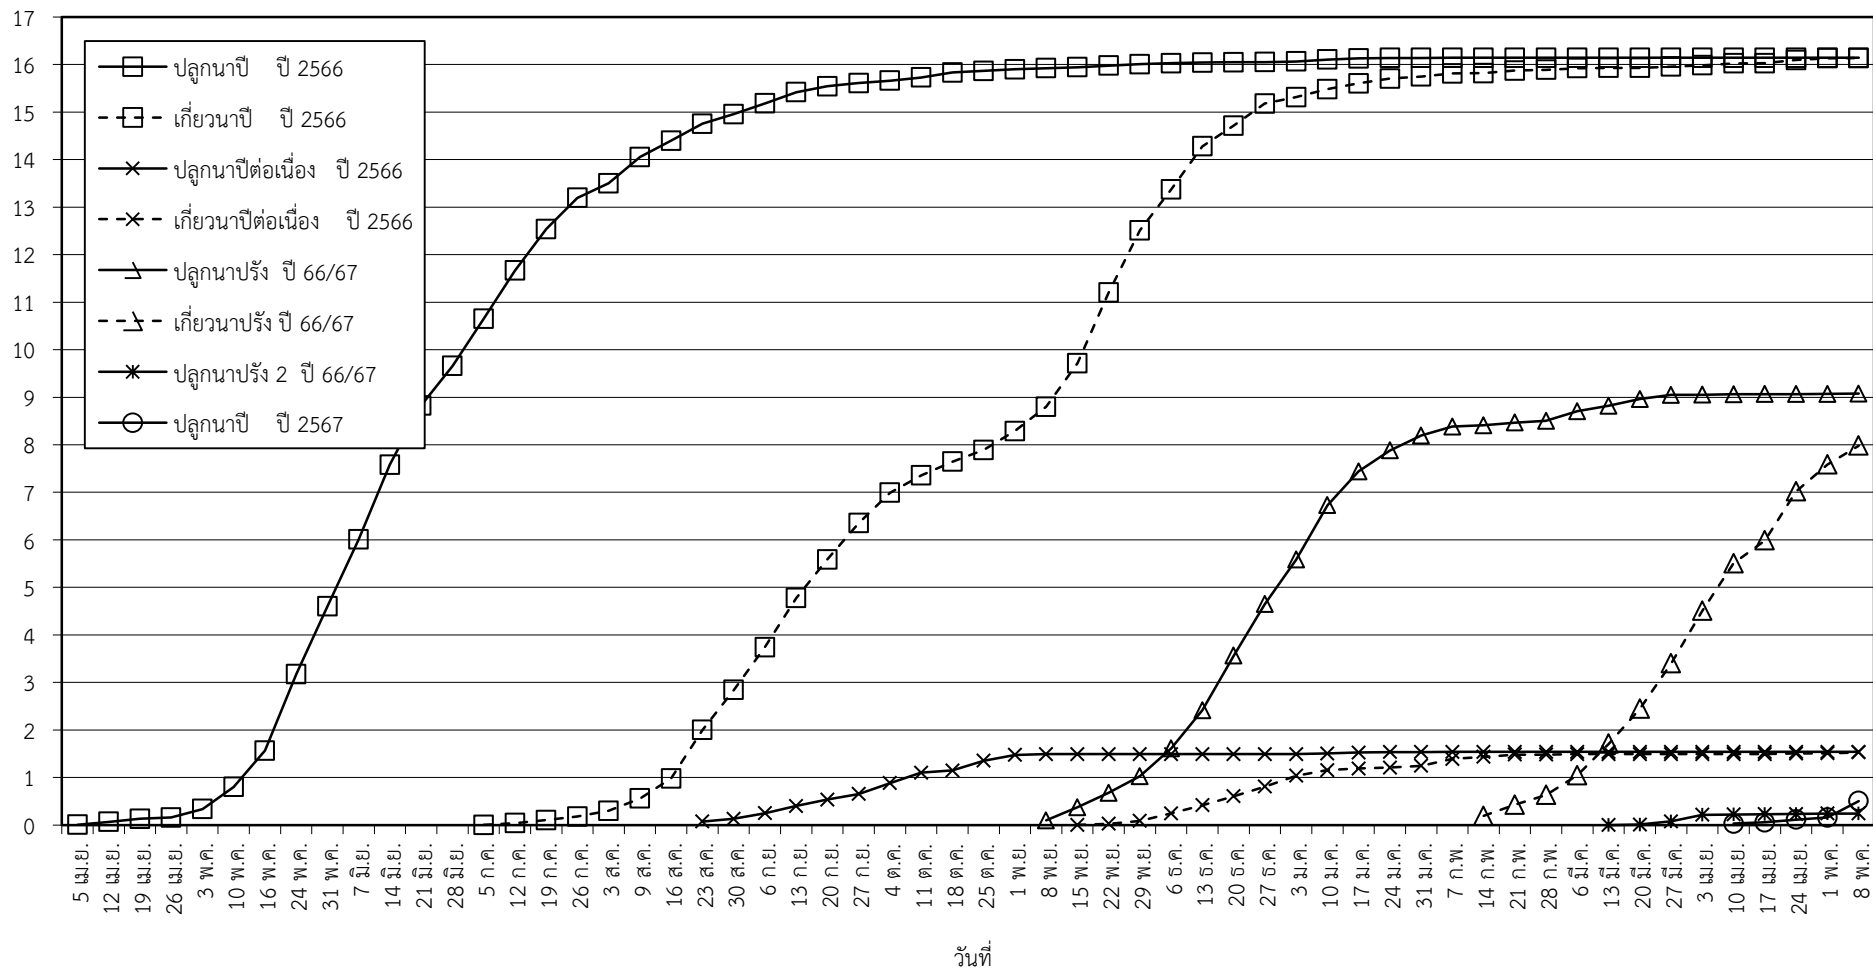

กราฟแสดง เนื้อที่ปลูก และเนื้อที่เก็บเกี่ยวข้าว ในเขตชลประทาน
ปีเพาะปลูก 2566/67
ณ วันที่ 8 พฤษภาคม 2567

เนื้อที่ (ล้านไร่)

แผนภูมิแสดงเนื้อที่ปลูกสะสม และเนื้อที่เก็บเกี่ยวสะสม ของข้าว
ในเขตชลประทาน ปีเพาะปลูก 2566/67
ณ วันที่ 8 พฤษภาคม 2567

เนื้อที่ (ล้านไร่)