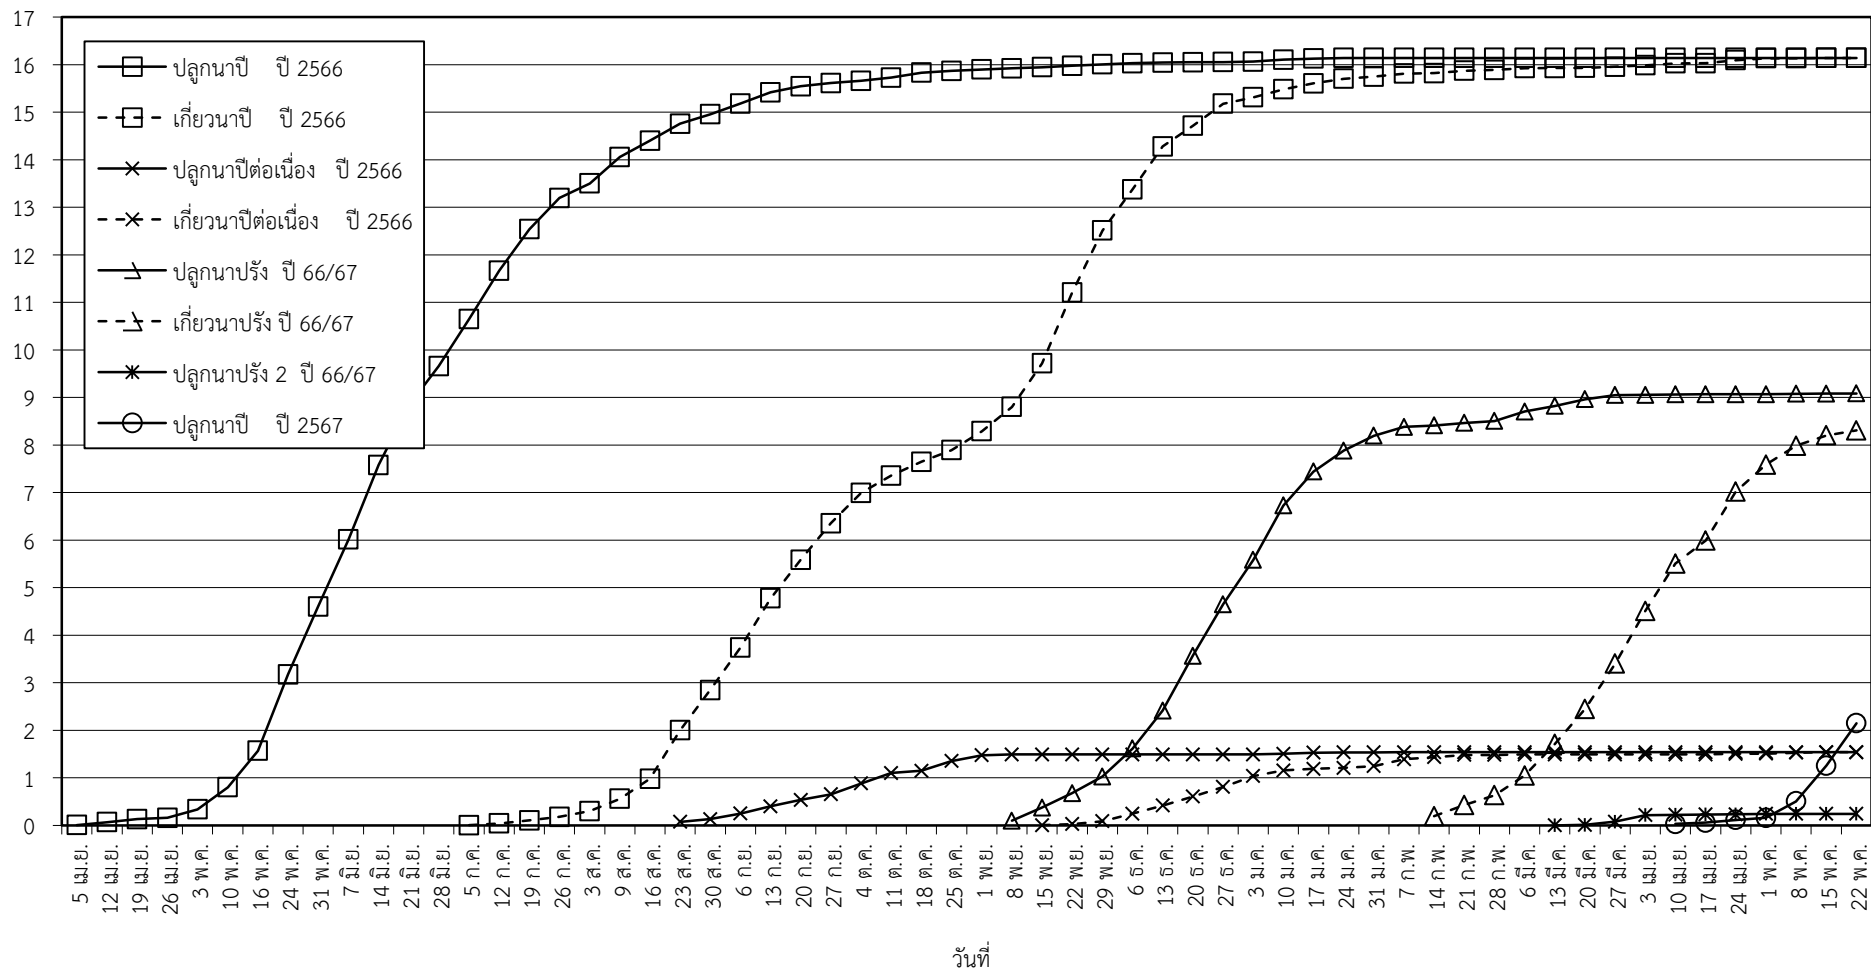

กราฟแสดง เนื้อที่ปลูก และเนื้อที่เก็บเกี่ยวข้าว ในเขตชลประทาน

ปีเพาะปลูก 2566/67

ณ วันที่ 22 พฤษภาคม 2567

เนื้อที่ (ล้านไร่)

แผนภูมิแสดงเนื้อที่ปลูกสะสม และเนื้อที่เก็บเกี่ยวสะสม ของข้าว
ในเขตชลประทาน ปีเพาะปลูก 2566/67
ณ วันที่ 22 พฤษภาคม 2567

เนื้อที่ (ล้านไร่)